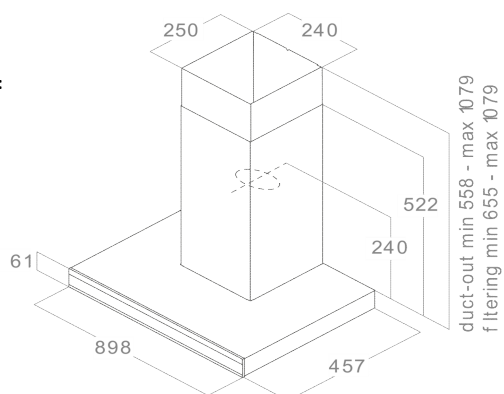

Strip Led  
Grille de graisse noire  
Classe Energétique A  
Performance d'aspiration optimale

Famille:  
ADÉLE  
Référence:  
PRF0182412  
Description commerciale:  
ADÉLE BL MAT/A/60

## INSTALLATION

Largeur	60 cm
Mode d'installation	Extraction ou recyclage
Sortie d'air en mm	150
Distance minimale de la plaque électrique (cm)	50
Distance minimale de la plaque à gaz (cm)	65
Absorption W	277 W

## ECLAIRAGE

Type et puissance d'éclairage	Strip Led 1x7 W
Température Eclairage Kelvin	3000 K
Intensité Eclairage Lux	421

## LOGISTIQUE

Code EAN	8020283053670
Poids net kg	12
Poids brut kg	14,5
Longueur emballage mm	375
Largeur emballage mm	645
Hauteur emballage mm	575
Quantité par palette	9

LAST UPDATE: 03/11/2022