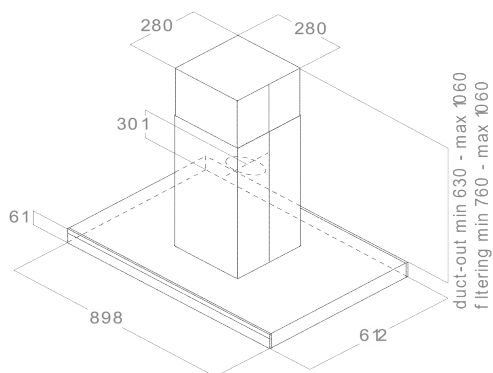

Strip Led
Grille de graisse noire
Classe Energétique A
Performance d'aspiration optimale

Famille:
ADÉLE ILOT
Référence:
PRF0182415
Description commerciale:
ADÉLE IS BL MAT/A/90 X 60

CARACTÉRISTIQUES ET FINITION

INSTALLATION

Largeur	90 cm
Mode d'installation	Extraction ou recyclage
Sortie d'air en mm	150
Distance minimale de la plaque électrique (cm)	50
Distance minimale de la plaque à gaz (cm)	65
Absorption W	277 W

LOGISTIQUE

Code EAN	8020283053687
Poids net kg	28,95
Poids brut kg	34
Longueur emballage mm	425
Largeur emballage mm	965
Hauteur emballage mm	695
Quantité par palette	6

LAST UPDATE: 03/11/2022