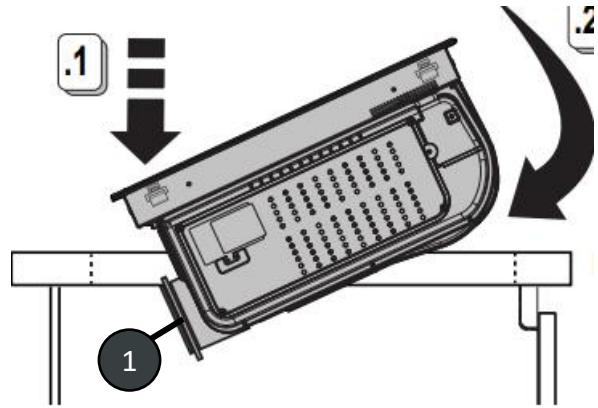

3. KIT D'INSTALLATION RECYCLAGE SORTIE ARRIÈRE
KIT FILTRES CÉRAMIQUES anti-odeur inclus

INSTALLATION RECYCLAGE SORTIE ARRIÈRE

Installation en RECYCLAGE

Le KIT de **Recyclage** Elica permet de convertir votre plaque aspirante NikolaTesla: **KIT FILTRES CÉRAMIQUES** anti-odeur inclus dans les kits ci-dessous

3. INSTALLATION RECYCLAGE SORTIE ARRIÈRE

KIT0180522
KIT D'INSTALLATION RECYCLAGE SORTIE ARRIÈRE

*** > 25mm**
Optimale 50 mm

ELICA CLUB: LE PORTAIL GRATUIT ELICA DÉDIÉ AUX PROFESSIONNELS

Formation

Mise à jour continue grâce au programme de formation; 14 modules disponibles