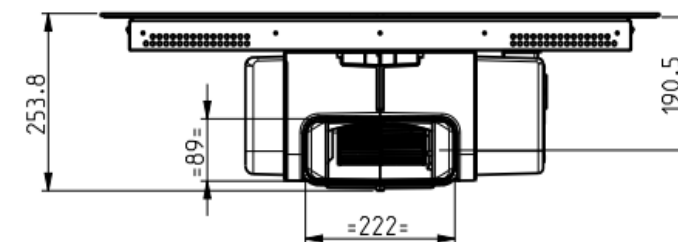

GUIDE D'INSTALLATION

NIKOLATESLA FIT XL BACK EXIT

VERSION RECYCLAGE
KIT SORTIE ARRIÈRE

NIKOLATESLA FIT XL BL/F BO/83
PRF0187523

Schéma technique

Quelle largeur de meuble?

❌ 60cm ❌ 70cm ✅ 90 cm

* h mini 1^{er} tiroir = 25mm – épaisseur plan de travail

• Dimension minimum n'est pas nécessaire pour le kit sortie arrière

Distances minimales entre les différents meubles

Quelle découpe de plan de travail?

STANDARD

AFFLEURANTE

Installation en RECYCLAGE

KIT0180522 *