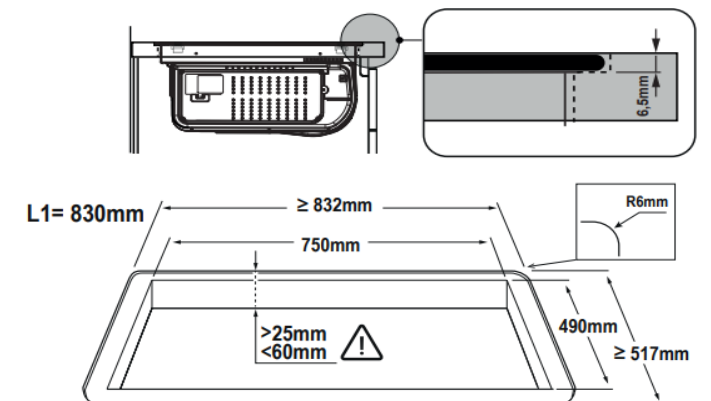

GUIDE D'INSTALLATION

NIKOLATESLA FIT XL BACK EXIT

VERSION RECYCLAGE
KIT SORTIE ARRIÈRE

NIKOLATESLA FIT XL BL/F BO/83
PRF0187523

Schéma technique

Quelle largeur de meuble?

❌ 60cm ❌ 70cm ✅ 90 cm

* h mini 1^{er} tiroir = 25mm – épaisseur plan de travail

• Dimension minimum n'est pas nécessaire pour le kit sortie arrière

Distances minimales entre les différents meubles

Quelle découpe de plan de travail?

STANDARD

AFFLEURANTE

Installation en RECYCLAGE

KIT0180522 *