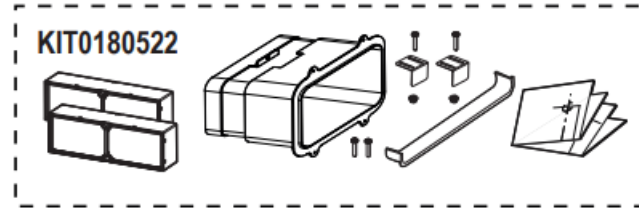

3. INSTALLATION RECYCLAGE SORTIE ARRIÈRE

KIT0180522
KIT D'INSTALLATION RECYCLAGE SORTIE ARRIÈRE

*** > 25mm**
Optimale 50 mm

ELICA CLUB: LE PORTAIL GRATUIT ELICA DÉDIÉ AUX PROFESSIONNELS

Formation

Mise à jour continue grâce au programme de formation; 14 modules disponibles