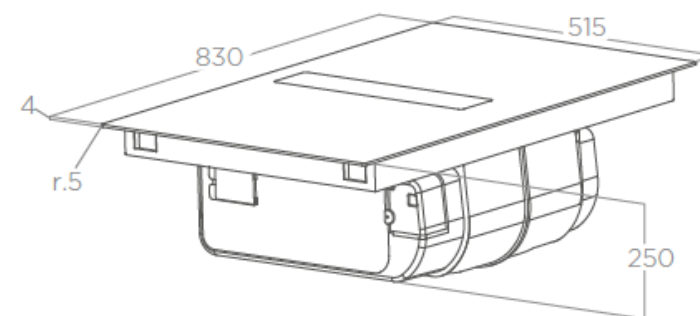

GUIDE D'INSTALLATION

NIKOLATESLA FIT XL BACK EXIT

VERSION RECYCLAGE
KIT SORTIE ARRIÈRE

NIKOLATESLA FIT XL BL/F BO/83
PRF0187523

Schéma technique

Quelle largeur de meuble?

❌ 60cm ❌ 70cm ✅ 90 cm

* h mini 1^{er} tiroir = 25mm – épaisseur plan de travail

• Dimension minimum n'est pas nécessaire pour le kit sortie arrière

Distances minimales entre les différents meubles

Quelle découpe de plan de travail?

STANDARD

AFFLEURANTE

Installation en RECYCLAGE

KIT0180522 *