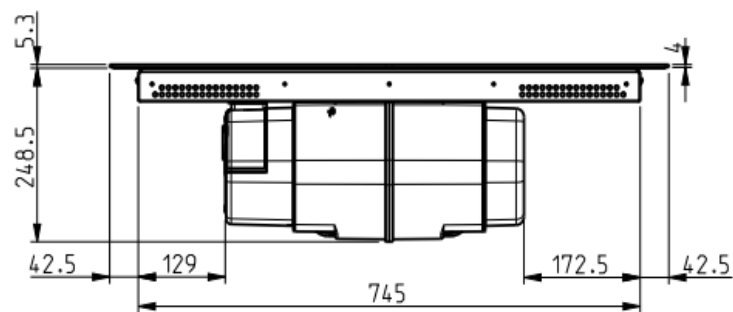

GUIDE D'INSTALLATION

NIKOLATESLA FIT XL BACK EXIT

VERSION RECYCLAGE
KIT SORTIE ARRIÈRE

NIKOLATESLA FIT XL BL/F BO/83
PRF0187523

Schéma technique

Quelle largeur de meuble?

❌ 60cm ❌ 70cm ✅ 90 cm

* h mini 1^{er} tiroir = 25mm – épaisseur plan de travail

• Dimension minimum n'est pas nécessaire pour le kit sortie arrière

Distances minimales entre les différents meubles

Quelle découpe de plan de travail?

STANDARD

AFFLEURANTE

Installation en RECYCLAGE

KIT0180522 *