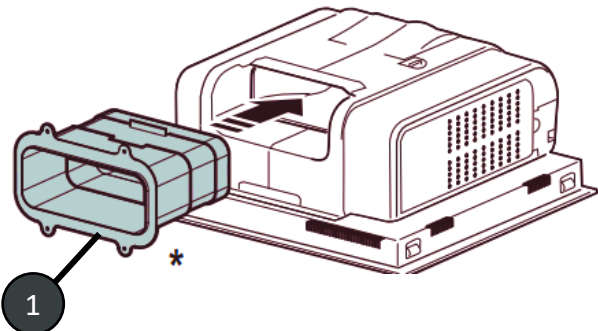

3. KIT D'INSTALLATION RECYCLAGE SORTIE ARRIÈRE
KIT FILTRES CÉRAMIQUES anti-odeur inclus

INSTALLATION RECYCLAGE SORTIE ARRIÈRE

Installation en RECYCLAGE

Le KIT de **Recyclage** Elica permet de convertir votre plaque aspirante NikolaTesla: **KIT FILTRES CÉRAMIQUES** anti-odeur inclus dans les kits ci-dessous

3. INSTALLATION RECYCLAGE SORTIE ARRIÈRE

KIT0180522
KIT D'INSTALLATION RECYCLAGE SORTIE ARRIÈRE

*** > 25mm**
Optimale 50 mm

ELICA CLUB: LE PORTAIL GRATUIT ELICA DÉDIÉ AUX PROFESSIONNELS

Formation

Mise à jour continue grâce au programme de formation; 14 modules disponibles