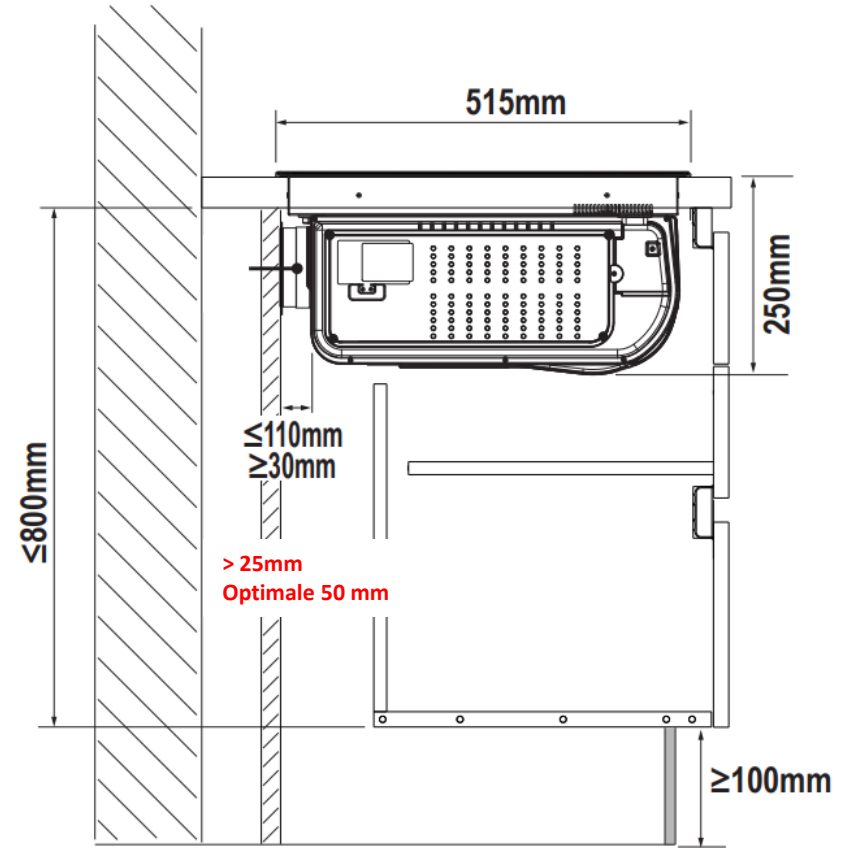

INSTALLATION RECYCLAGE SORTIE ARRIÈRE