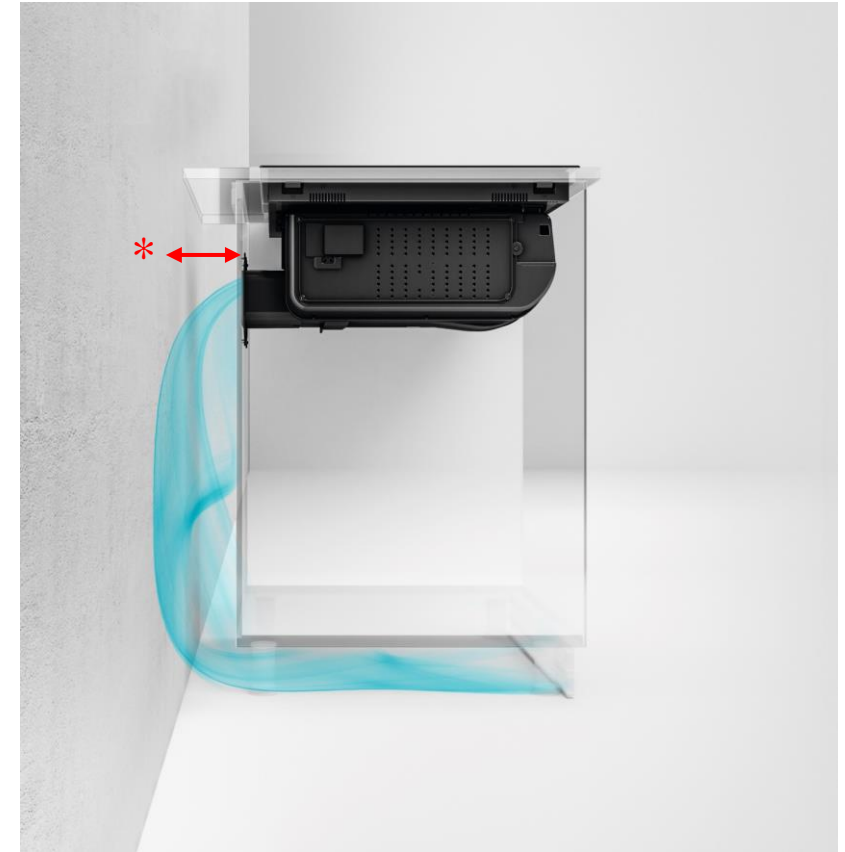

3. KIT D'INSTALLATION RECYCLAGE SORTIE ARRIÈRE
KIT FILTRES CÉRAMIQUES anti-odeur inclus

INSTALLATION RECYCLAGE SORTIE ARRIÈRE

Installation en RECYCLAGE

Le KIT de **Recyclage** Elica permet de convertir votre plaque aspirante NikolaTesla: **KIT FILTRES CÉRAMIQUES** anti-odeur inclus dans les kits ci-dessous

3. INSTALLATION RECYCLAGE SORTIE ARRIÈRE

KIT0180522
KIT D'INSTALLATION RECYCLAGE SORTIE ARRIÈRE

*** > 25mm**
Optimale 50 mm

ELICA CLUB: LE PORTAIL GRATUIT ELICA DÉDIÉ AUX PROFESSIONNELS

Formation

Mise à jour continue grâce au programme de formation; 14 modules disponibles