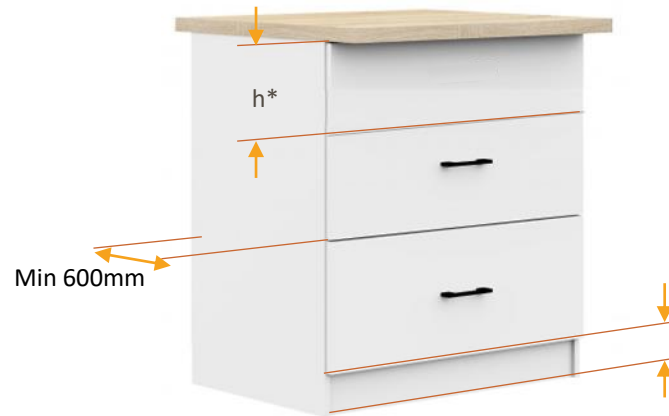

GUIDE D'INSTALLATION

NIKOLATESLA FIT XL BACK EXIT

VERSION RECYCLAGE
KIT SORTIE ARRIÈRE

NIKOLATESLA FIT XL BL/F BO/83
PRF0187523

Schéma technique

Quelle largeur de meuble?

❌ 60cm ❌ 70cm ✅ 90 cm

* h mini 1^{er} tiroir = 25mm – épaisseur plan de travail