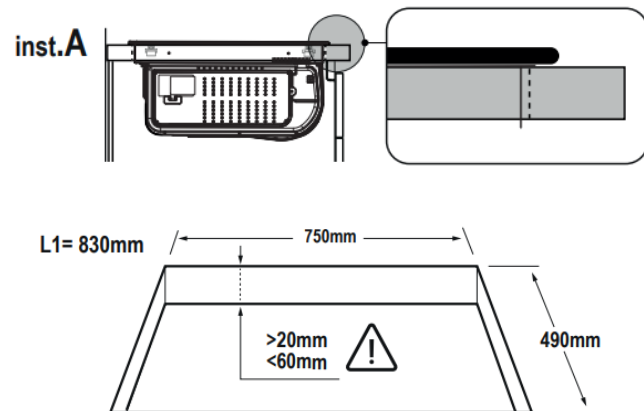

GUIDE D'INSTALLATION

NIKOLATESLA FIT XL BACK EXIT

VERSION RECYCLAGE
KIT SORTIE ARRIÈRE

NIKOLATESLA FIT XL BL/F BO/83
PRF0187523

Schéma technique

Quelle largeur de meuble?

❌ 60cm ❌ 70cm ✅ 90 cm

* h mini 1^{er} tiroir = 25mm – épaisseur plan de travail

• Dimension minimum n'est pas nécessaire pour le kit sortie arrière

Distances minimales entre les différents meubles

Quelle découpe de plan de travail?

STANDARD

AFFLEURANTE

Installation en RECYCLAGE

KIT0180522 *