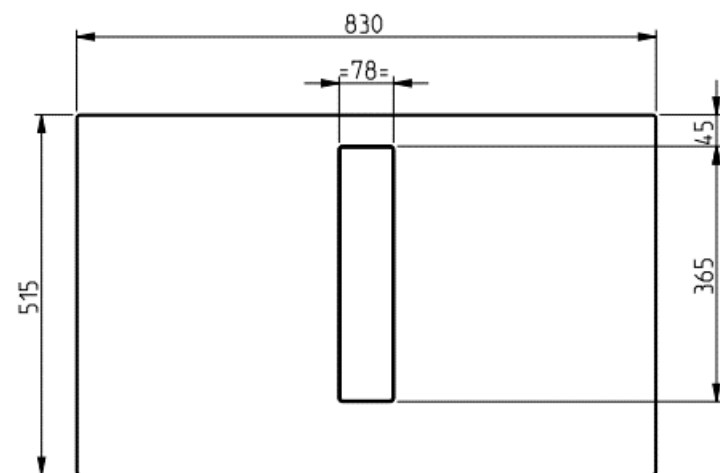

GUIDE D'INSTALLATION

NIKOLATESLA FIT XL BACK EXIT

VERSION RECYCLAGE
KIT SORTIE ARRIÈRE

NIKOLATESLA FIT XL BL/F BO/83
PRF0187523

Schéma technique

Quelle largeur de meuble?

❌ 60cm ❌ 70cm ✅ 90 cm

* h mini 1^{er} tiroir = 25mm – épaisseur plan de travail

• Dimension minimum n'est pas nécessaire pour le kit sortie arrière

Distances minimales entre les différents meubles

Quelle découpe de plan de travail?

STANDARD

AFFLEURANTE

Installation en RECYCLAGE

KIT0180522 *