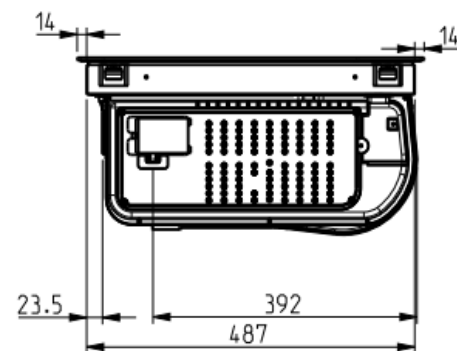

GUIDE D'INSTALLATION

NIKOLATESLA FIT XL BACK EXIT

VERSION RECYCLAGE
KIT SORTIE ARRIÈRE

NIKOLATESLA FIT XL BL/F BO/83
PRF0187523

Schéma technique

Quelle largeur de meuble?

❌ 60cm ❌ 70cm ✅ 90 cm

* h mini 1^{er} tiroir = 25mm – épaisseur plan de travail

• Dimension minimum n'est pas nécessaire pour le kit sortie arrière

Distances minimales entre les différents meubles

Quelle découpe de plan de travail?

STANDARD

AFFLEURANTE

Installation en RECYCLAGE

KIT0180522 *