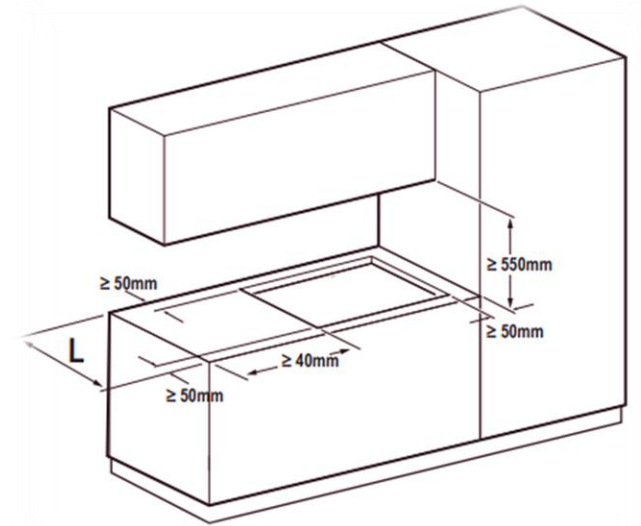

GUIDE D'INSTALLATION

NIKOLATESLA FIT XL BACK EXIT

VERSION RECYCLAGE
KIT SORTIE ARRIÈRE

NIKOLATESLA FIT XL BL/F BO/83
PRF0187523

Schéma technique

Quelle largeur de meuble?

❌ 60cm ❌ 70cm ✅ 90 cm

* h mini 1^{er} tiroir = 25mm – épaisseur plan de travail

• Dimension minimum n'est pas nécessaire pour le kit sortie arrière

Distances minimales entre les différents meubles

Quelle découpe de plan de travail?

STANDARD

AFFLEURANTE

Installation en RECYCLAGE

KIT0180522 *