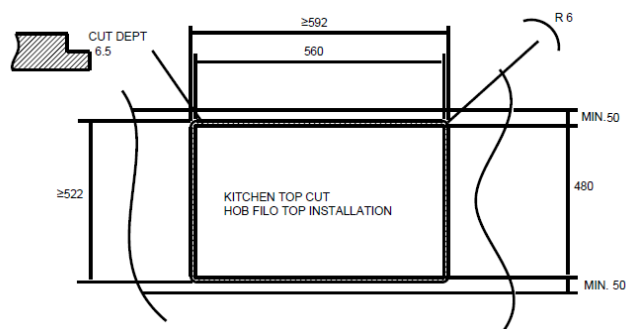

**Famille**

PRIMIS

**Référence**

PRF0199861

**Description commerciale**

PRIMIS 604 PLUS BL

**INSTALLATION**

Largeur	60 cm
Mode d'installation	Standard ou à fleur de plan
Dimensions Produit (cm)	59 x 52
Dimensions découpe de plan de travail (mm)	560 x 480
Dimensions découpe à fleur de plan (mm)	592 x 522
Cable inclus	Non
Tension (V)	220-240
Fréquence (Hz)	50-60
Puissance Max	7,2 kW
Limitation puissance (KW)	Oui - 3,1 - 4,5

**LOGISTIQUE**

Code EAN	8020283059856
Poids net (kg)	7,9
Poids brut (kg)	10,4
Longueur emballage (mm)	669
Largeur emballage (mm)	609
Hauteur emballage (mm)	160
Quantité par palette	18

**PLAQUE CUISSON**

Nombre de foyers	4
Commandes	Touch Control Slider 9P + Booster
Forme des inducteurs	2 Octogonaux et 2 Ronds
Zone avant gauche	Ø 18 cm - 1,5/2,0 kW
Zone arrière gauche	Ø 18 cm - 1,5/2,0 kW
Zone avant droit	Ø 16 cm - 1,2/1,6 kW
Zone arrière droit	Ø 21 cm - 1,5/2 kW
Zone modulable	1 - Gauche

## INSTALLATIE

Breedte	60 cm
Wijze van installatie	standaard of gelijk met het oppervlak
Afmetingen product (cm)	59 x 52
Afmetingen van werkblad uitsparingen (mm)	560 x 480
Afmetingen van de uitsparing gelijk met het oppervlak (mm)	592 x 522
Kabel inbegrepen	Neen
Spanning (V)	220-240
Frequentie (Hz)	50-60
Maximaal vermogen	7,2 kW
Power Limitation (KW)	Ja - 3,1 - 4,5