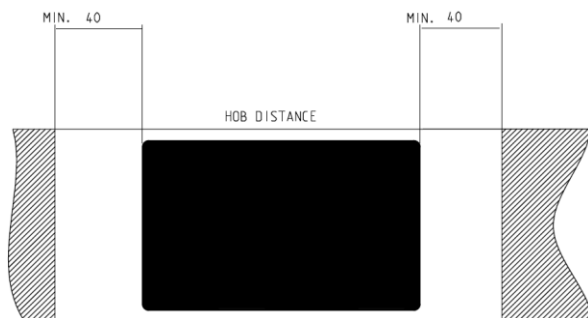

INSTALLATIE

Breedte	60 cm
Wijze van installatie	standaard of gelijk met het oppervlak
Afmetingen product (cm)	59 x 52
Afmetingen van werkblad uitsparingen (mm)	560 x 480
Afmetingen van de uitsparing gelijk met het oppervlak (mm)	592 x 522
Kabel inbegrepen	Neen
Spanning (V)	220-240
Frequentie (Hz)	50-60
Maximaal vermogen	7,2 kW
Power Limitation (KW)	Ja - 3,1 - 4,5

KENMERKEN EN AFWERKING

Afwerking	Zwart
Automatische temperatuurstijging	Ja
Restwarmte indicator	Ja
Warmhoud functie	Ja
Child Lock	Ja
Potten en pannen detector	Ja
Stop&Go	Ja
Timer	Eierwekker en interactieve timer

LOGISTIEK

EAN code	8020283059856
Netto gewicht in kg	7,9
Brutto gewicht in kg	10,4
Lengte verpakking mm	669
Breedte verpakking mm	609
Hoogte verpakking mm	160
Hoeveelheid per palet	18

KOOKPLAAT

Aantal kooktoestellen	4
Bedieningen	Touch Control Slider 9P + Booster
Inductie elementen	2 Octogonaux et 2 Ronds
Zone vooraan links	Ø 18 cm - 1,5/2,0 kW
Zone achteraan links	Ø 18 cm - 1,5/2,0 kW
Zone vooraan rechts	Ø 16 cm - 1,2/1,6 kW
Zone achteraan rechts	Ø 21 cm - 1,5/2 kW
Bridge Zone	1 - Gauche