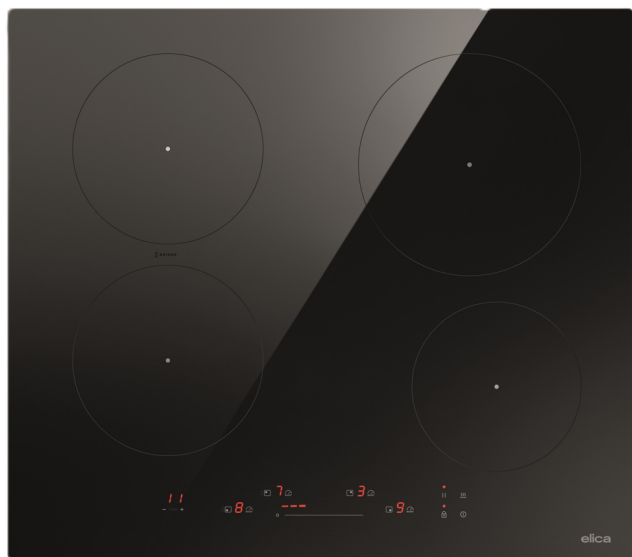

Nombre de foyers	4
Commandes	Touch Control Slider 9P + Booster
Forme des inducteurs	2 Octogonaux et 2 Ronds
Zone avant gauche	Ø 18 cm - 1,5/2,0 kW
Zone arrière gauche	Ø 18 cm - 1,5/2,0 kW
Zone avant droit	Ø 16 cm - 1,2/1,6 kW
Zone arrière droit	Ø 21 cm - 1,5/2 kW
Zone modulable	1 - Gauche

# PRIMIS 604+

elica®

Bridge-functie waarmee twee kookzones kunnen worden gecombineerd en één enkele zone kan worden gecreëerd voor het koken met groot keukengerei Warmhouden - functie voor alle woningen  
Timer op elke kookzone