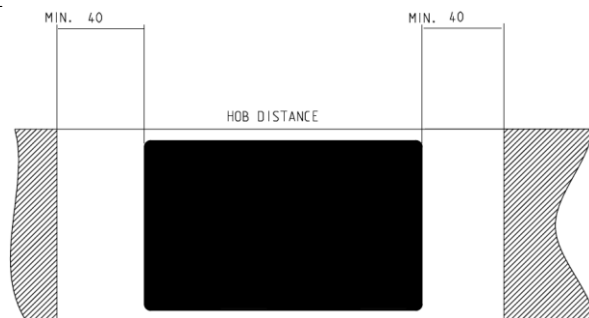

Fonction "Bridge" permettant de coupler deux zones de cuisson et créant une seule zone pour cuisiner avec de grands ustensiles  
 Fonction "Maintien au chaud" pour tous les foyers  
 Timer sur chaque foyer

**Famille**

PRIMIS

**Référence**

PRF0199861

**Description commerciale**

PRIMIS 604 PLUS BL

**INSTALLATION**

Largeur	60 cm
Mode d'installation	Standard ou à fleur de plan
Dimensions Produit (cm)	59 x 52
Dimensions découpe de plan de travail (mm)	560 x 480
Dimensions découpe à fleur de plan (mm)	592 x 522
Cable inclus	Non
Tension (V)	220-240
Fréquence (Hz)	50-60
Puissance Max	7,2 kW
Limitation puissance (KW)	Oui - 3,1 - 4,5

## INSTALLATIE

Breedte	60 cm
Wijze van installatie	standaard of gelijk met het oppervlak
Afmetingen product (cm)	59 x 52
Afmetingen van werkblad uitsparingen (mm)	560 x 480
Afmetingen van de uitsparing gelijk met het oppervlak (mm)	592 x 522
Kabel inbegrepen	Neen
Spanning (V)	220-240
Frequentie (Hz)	50-60
Maximaal vermogen	7,2 kW
Power Limitation (KW)	Ja - 3,1 - 4,5