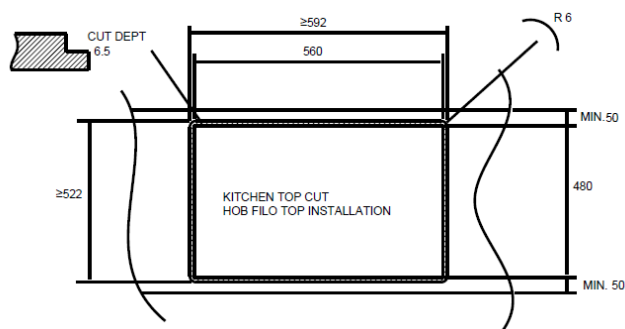

Nombre de foyers	4
Commandes	Touch Control Slider 9P + Booster
Forme des inducteurs	2 Octogonaux et 2 Ronds
Zone avant gauche	Ø 18 cm - 1,5/2,0 kW
Zone arrière gauche	Ø 18 cm - 1,5/2,0 kW
Zone avant droit	Ø 16 cm - 1,2/1,6 kW
Zone arrière droit	Ø 21 cm - 1,5/2 kW
Zone modulable	1 - Gauche

## INSTALLATIE

Breedte	60 cm
Wijze van installatie	standaard of gelijk met het oppervlak
Afmetingen product (cm)	59 x 52
Afmetingen van werkblad uitsparingen (mm)	560 x 480
Afmetingen van de uitsparing gelijk met het oppervlak (mm)	592 x 522
Kabel inbegrepen	Neen
Spanning (V)	220-240
Frequentie (Hz)	50-60
Maximaal vermogen	7,2 kW
Power Limitation (KW)	Ja - 3,1 - 4,5

## KOOKPLAAT

Aantal kooktoestellen	4
Bedieningen	Touch Control Slider 9P + Booster
Inductie elementen	2 Octogonaux et 2 Ronds
Zone vooraan links	Ø 18 cm - 1,5/2,0 kW
Zone achteraan links	Ø 18 cm - 1,5/2,0 kW
Zone vooraan rechts	Ø 16 cm - 1,2/1,6 kW
Zone achteraan rechts	Ø 21 cm - 1,5/2 kW
Bridge Zone	1 - Gauche