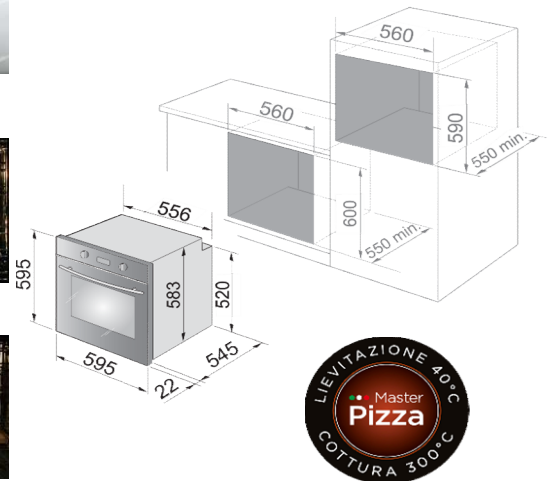

OVEN

NSM 7BL PPP BE

Caractéristiques / Kenmerken / Features

Classe énergétique / Energie klasse / Energy efficiency	A
Volume (L)	74
Fonctions / Functies / Functions	9
Gamme de temp. / Temperatuur bereik / Temperature range (°C)	40 - 300
Display	Non / Neen / No
Contrôle / Bediening / Control	Mécanique / Mechanisch / Mechanical
Minuterie / Timer / Timer	Mécanique / Mechanisch / Mechanical
Porte / deur / door "Soft close"	Non / Neen / No
Easy steam	Oui / Ja / Yes
Air fry	Non / Neen / No
Rotisserie / Spit / Rotisserie	Non / Neen / No
Préchauffage / Voorverwarmen / Preheating "Booster"	Oui / Ja / Yes
Nettoyage / Reiniging / Cleaning	Idroclean
Porte froide / Koude deur / Cool touch door	Non / Neen / No

Expédition / Verzending / Shipping

L x P x H / B x D x H / W x D x H (mm)	Brut / Bruto / Gross	640 x 655 x 660
Poids / Gewicht / Weight	Net / Netto / Net	33,00
	Brut / Bruto / Gross	37,00
EAN		8024651212980