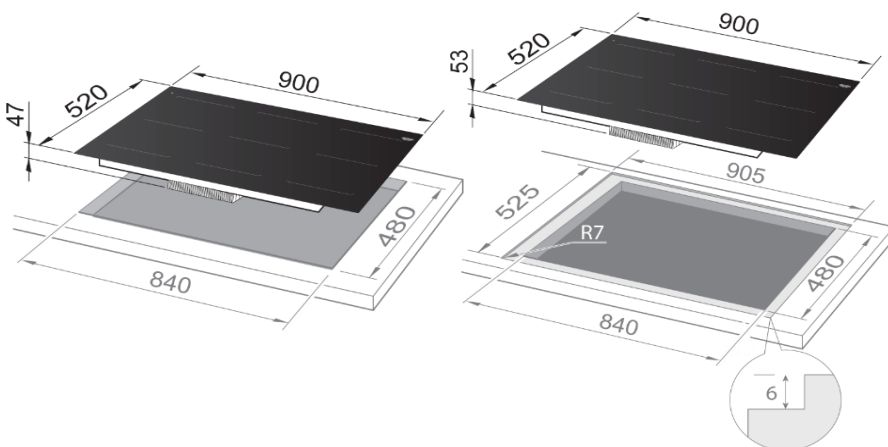

MADE IN ITALY

Contrôle / Bediening / Control

Contrôle / Bediening / Control	Touch control
Niveaux de cuisson / Kook niveau's / Cooking levels	9

Caractéristiques / Kenmerken / Features

Minuterie coupe courant / Stroomonderbr. timer / Cut-off timer	6
Compte à rebours / Timer / Egg timer	1
Automatic easy start	Oui / Ja / Yes
Booster	Oui / Ja / Yes
Double Booster / Dubbele booster / Double booster	Oui / Ja / Yes
Accélérateur de chauffe / Opstart booster / Startup booster	-
Memoire / Geheugen / Memory	-
Rappel / Herinnering / Recall	-
Pause / Pauze / Pause	Oui / Ja / Yes
Auto : melting	Oui / Ja / Yes
Auto : keep warm (70°C)	-
Auto : bain-marie (42°C), keep warm (70°C), simmer (94°C)	-
Bridge	3
Fonction grill / Grill functie / Grill function	-
Fonction chef / Chef functie / Chef function	Oui / Ja / Yes

Sécurité / Veiligheid / Safety

Verrouillage enfant / Kinderslot / Child lock	Oui / Ja / Yes
Allumage involontaire / Onvrijw. opzetten / Inadvertent turn-on	-
Débordement / Overlopen / Overflow	Auto stop
Surchauffe / Oververhitting / Overheating	Auto stop
Mauvais branchement / Slechte aansluiting / Wrong connection	-

Raccordement / Aansluiting / Connection

Puissance / Vermogen / Power (W)	11 000
Cordon / Snoer / Power cord	Oui / Ja / Yes
220 - 240 V ac	Oui / Ja / Yes
380 - 415 V 2N ac	Oui / Ja / Yes
380 - 415 V 3N ac	Oui / Ja / Yes

Expédition / Verzending / Shipping

L x P x H / B x D x H / W x D x H (mm)	Brut / Bruto / Gross	970 x 590 x 145
Poids / Gewicht / Weight	Net / Netto / Net	14,40
	Brut / Bruto / Gross	16,60
Qtt / Hoef. / Qtt	Pallet (100 x 120)	24
EAN		8024651213024