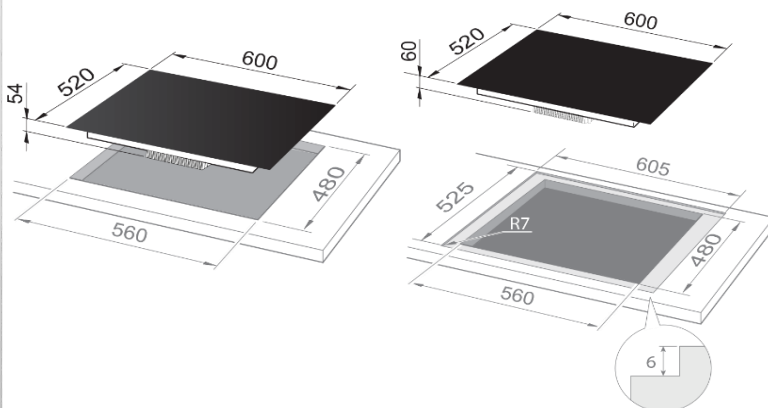

Contrôle / Bedienung / Control

Contrôle / Bedienung / Control	Touch control
Niveaux de cuisson / Kook niveau's / Cooking levels	9

Caractéristiques / Kenmerken / Features

Minuterie coupe courant / Stroomonderbr. timer / Cut-off timer	4
Compte à rebours / Timer / Egg timer	1
Automatic easy start	Non / Neen / No
Booster	4
Double Booster / Dubbele booster / Double booster	Non / Neen / No
Accélérateur de chauffe / Opstart booster / Startup booster	Non / Neen / No
Memoire / Geheugen / Memory	Non / Neen / No
Rappel / Herinnering / Recall	Non / Neen / No
Pause / Pauze / Pause	Non / Neen / No
Auto : melting	Non / Neen / No
Auto : keep warm (70°C)	Non / Neen / No
Auto : bain-marie (42°C), keep warm (70°C), simmer (94°C)	Non / Neen / No
Bridge	Non / Neen / No
Fonction grill / Grill functie / Grill function	Non / Neen / No
Fonction chef / Chef functie / Chef function	Non / Neen / No

Sécurité / Veiligheid / Safety

Verrouillage enfant / Kinderslot / Child lock	Oui / Ja / Yes
Allumage involontaire / Onvrijw. opzetten / Inadvertent turn-on	-
Débordement / Overlopen / Overflow	Auto stop
Surchauffe / Oververhitting / Overheating	Auto stop
Mauvais branchement / Slechte aansluiting / Wrong connection	-

Raccordement / Aansluiting / Connection

Puissance / Vermogen / Power (W)	(2900) 7200
Cordon / Snoer / Power cord	Oui / Ja / Yes
220 - 240 V ac	Oui / Ja / Yes
380 - 415 V 2N ac	Oui / Ja / Yes
380 - 415 V 3N ac	Non / Neen / No

Expédition / Verzending / Shipping

L x P x H / B x D x H / W x D x H (mm)	Brut / Bruto / Gross	660 x 585 x 145
Poids / Gewicht / Weight	Net / Netto / Net	7,60
	Brut / Bruto / Gross	9,50
Qtt / Hoef. / Qtt	Pallet (80 x 120)	24
EAN		8024651213048