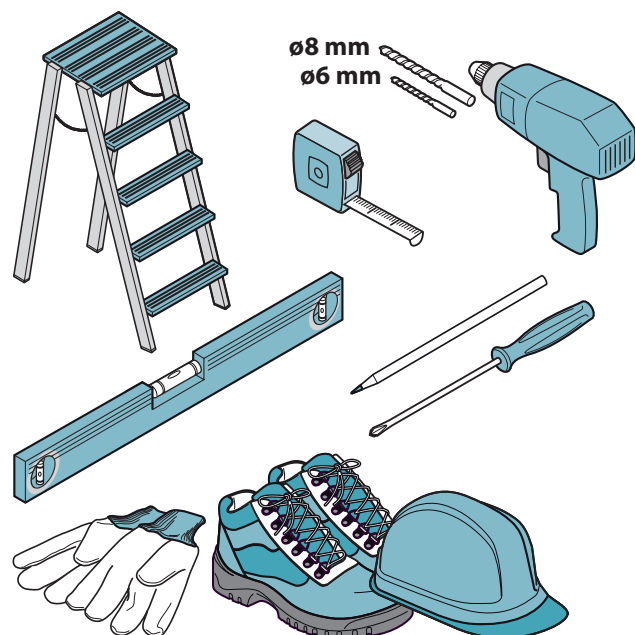

800
m³/h

600
m³/h

 LUMEN 60: 17 KG
 LUMEN 90: 19 KG
 LUMEN 120: 23 KG

600
m³/h

800
m³/h