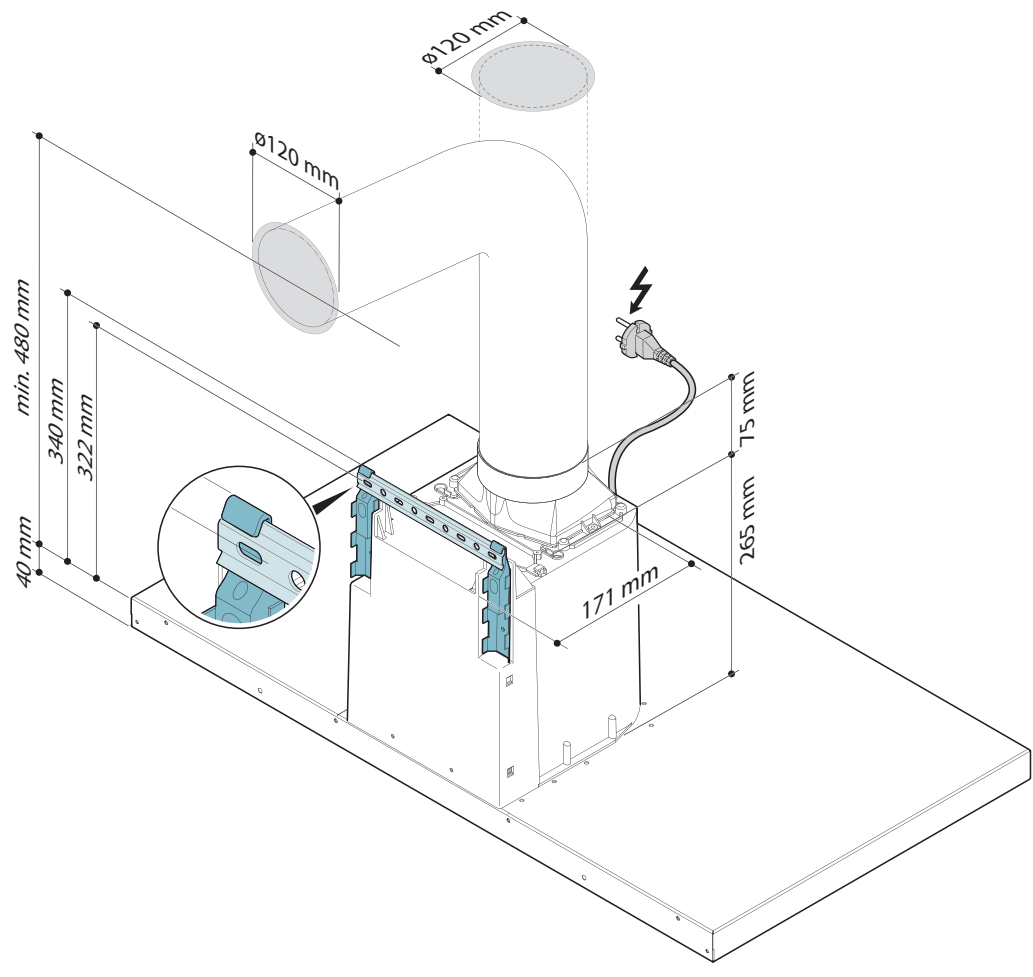

800
m³/h

600
m³/h

 LUMEN 60: 17 KG
 LUMEN 90: 19 KG
 LUMEN 120: 23 KG

600
m³/h

800
m³/h