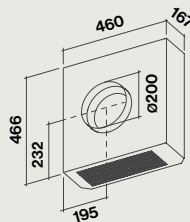

POLAR COLOR

Option

Moteur déportables.

Un moteur déporté peut être un choix pertinent pour réduire le bruit perçu dans la cuisine, grâce à l'éloignement du moteur.

Vous pouvez opter pour un moteur installé à l'intérieur de votre maison (déporté dans les combles par exemple) ou pour un moteur installé sur la façade extérieure de votre maison. Si la hotte dispose déjà d'un moteur, celui-ci doit être retiré.

Moteurs déportés extérieurs

Les moteurs extérieurs Falmecc impressionnent par leur puissance d'aspiration, leurs dimensions compactes, et leurs simplicité d'installation.

**Moteur déporté extérieur
1.000 m³/h**

Kit moteur déporté extérieur, 1.000 m³/h, livré avec un câble de 7 mètres. Il peut s'adapter sur toutes les hottes Falmecc ayant un moteur d'origine d'une puissance au moins égale à 800 m³/h, sauf gammes NRS et Green Tech.

118358

**Moteur déporté extérieur
1.500 m³/h**

Kit moteur déporté extérieur, 1.500 m³/h, livré avec un câble de 7 mètres. Il peut s'adapter sur toutes les hottes Falmecc ayant un moteur d'origine d'une puissance au moins égale à 800 m³/h, sauf gammes NRS et Green Tech. Attention, diamètre 200 mm.

125025