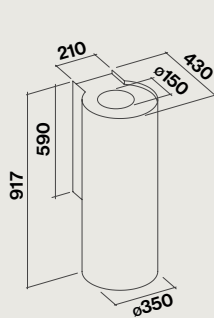

Noir / Blanc / Cuivre / Or mat

Version murale

Version îlot

POLAR COLOR – 800 m³/h

Vitesse du moteur	1	2	3	4
Niveau sonore dB(A)re1pW - I.E.C.60704-2-13	48	54	61	67
Capacité (m ³ /h) I.E.C.61591	290	380	490	710
Pression (Pa)	400	450	480	500
Puissance (W)	134	156	180	215
Diamètre de sortie Ø (mm)	150	150	150	150

Hottes :	Nart	Référence	Code EAN	Matériau Coloris	Dimensions (cm)	Poids net (Kg)	Débit (m ³ /h)
Polar Color blanche 35cm murale	134678	POLAR1110	8034122342146	Blanc	35	23	800
Polar Color blanche 35cm îlot	134679	POLAR2110	8034122342139	Blanc	35	24	800
Polar Color noire 35cm murale	134680	POLAR1120	8034122354620	Noir	35	23	800
Polar Color noire 35cm îlot	134681	POLAR2120	8034122354613	Noir	35	24	800
Polar Color or 35cm murale	134682	POLAR1140	8034122361239	Or mat	35	23	800
Polar Color or 35cm îlot	134683	POLAR2140	8034122361192	Or mat	35	24	800
Polar Color cuivre 35cm murale	134684	POLAR1160	8034122361215	Cuivre	35	23	800
Polar Color cuivre 35cm îlot	134685	POLAR2160	8034122361178	Cuivre	35	24	800