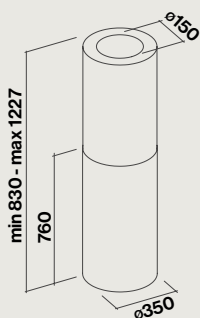

Mural 35 cm**îlot 35 cm****Moteur et commandes**800 m³/h

3 vitesses + Booster

Commandes électroniques

Filtres

Filtres à charbon (inclus) : 114163

Éclairage

Led 3x1,2 W (3200 K)

Classe énergétique

B

Distance minimale du plan de travail

Electrique : 52 cm

Gaz : 60 cm

Niveau sonore**Vitesse min**

48 dB(A)re1pW

Vitesse max

61 dB(A)re1pW

Noir / Blanc / Cuivre / Or mat

Version murale

Version îlot

POLAR COLOR – 800 m³/h

Vitesse du moteur	1	2	3	4
Niveau sonore dB(A)re1pW - I.E.C.60704-2-13	48	54	61	67
Capacité (m ³ /h) I.E.C.61591	290	380	490	710
Pression (Pa)	400	450	480	500
Puissance (W)	134	156	180	215
Diamètre de sortie Ø (mm)	150	150	150	150

Hottes :	Nart	Référence	Code EAN	Matériau Coloris	Dimensions (cm)	Poids net (Kg)	Débit (m ³ /h)
Polar Color blanche 35cm murale	134678	POLAR1110	8034122342146	Blanc	35	23	800
Polar Color blanche 35cm îlot	134679	POLAR2110	8034122342139	Blanc	35	24	800
Polar Color noire 35cm murale	134680	POLAR1120	8034122354620	Noir	35	23	800
Polar Color noire 35cm îlot	134681	POLAR2120	8034122354613	Noir	35	24	800
Polar Color or 35cm murale	134682	POLAR1140	8034122361239	Or mat	35	23	800
Polar Color or 35cm îlot	134683	POLAR2140	8034122361192	Or mat	35	24	800
Polar Color cuivre 35cm murale	134684	POLAR1160	8034122361215	Cuivre	35	23	800
Polar Color cuivre 35cm îlot	134685	POLAR2160	8034122361178	Cuivre	35	24	800