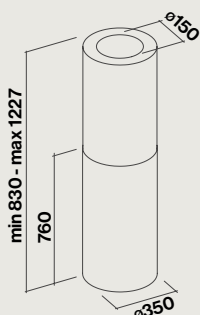

Mural 35 cm**îlot 35 cm****Moteur et commandes**800 m³/h

3 vitesses + Booster

Commandes électroniques

Filtres

Filtres à charbon (inclus) : 114163

Éclairage

Led 3x1,2 W (3200 K)

Classe énergétique

B

Distance minimale du plan de travail

Electrique : 52 cm

Gaz : 60 cm

Niveau sonore**Vitesse min**48 dB(A)_{re1pW}**Vitesse max**61 dB(A)_{re1pW}

Noir / Blanc / Cuivre / Or mat

Version murale

Version îlot

POLAR COLOR – 800 m³/h

Vitesse du moteur	1	2	3	4
Niveau sonore dB(A) _{re1pW} - I.E.C.60704-2-13	48	54	61	67
Capacité (m ³ /h) I.E.C.61591	290	380	490	710
Pression (Pa)	400	450	480	500
Puissance (W)	134	156	180	215
Diamètre de sortie Ø (mm)	150	150	150	150

Hottes :	Nart	Référence	Code EAN	Matériau Coloris	Dimensions (cm)	Poids net (Kg)	Débit (m ³ /h)
Polar Color blanche 35cm murale	134678	POLAR1110	8034122342146	Blanc	35	23	800
Polar Color blanche 35cm îlot	134679	POLAR2110	8034122342139	Blanc	35	24	800
Polar Color noire 35cm murale	134680	POLAR1120	8034122354620	Noir	35	23	800
Polar Color noire 35cm îlot	134681	POLAR2120	8034122354613	Noir	35	24	800
Polar Color or 35cm murale	134682	POLAR1140	8034122361239	Or mat	35	23	800
Polar Color or 35cm îlot	134683	POLAR2140	8034122361192	Or mat	35	24	800
Polar Color cuivre 35cm murale	134684	POLAR1160	8034122361215	Cuivre	35	23	800
Polar Color cuivre 35cm îlot	134685	POLAR2160	8034122361178	Cuivre	35	24	800