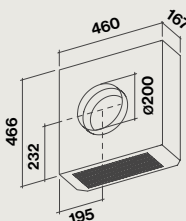

POLAR COLOR

Option

Moteur déportables.

Un moteur déporté peut être un choix pertinent pour réduire le bruit perçu dans la cuisine, grâce à l'éloignement du moteur.

Vous pouvez opter pour un moteur installé à l'intérieur de votre maison (déporté dans les combles par exemple) ou pour un moteur installé sur la façade extérieure de votre maison. Si la hotte dispose déjà d'un moteur, celui-ci doit être retiré.

Moteurs déportés extérieurs

Les moteurs extérieurs Falmecc impressionnent par leur puissance d'aspiration, leurs dimensions compactes, et leurs simplicité d'installation.

**Moteur déporté extérieur
1.000 m³/h**

Kit moteur déporté extérieur, 1.000 m³/h, livré avec un câble de 7 mètres. Il peut s'adapter sur toutes les hottes Falmecc ayant un moteur d'origine d'une puissance au moins égale à 800 m³/h, sauf gammes NRS et Green Tech.

118358

**Moteur déporté extérieur
1.500 m³/h**

Kit moteur déporté extérieur, 1.500 m³/h, livré avec un câble de 7 mètres. Il peut s'adapter sur toutes les hottes Falmecc ayant un moteur d'origine d'une puissance au moins égale à 800 m³/h, sauf gammes NRS et Green Tech. Attention, diamètre 200 mm.

125025