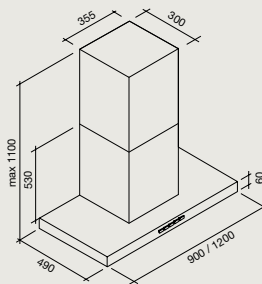

PLANE NRS® - 800 m³/h

Vitesse du moteur	1	2	3	4
Niveau sonore dB(A) re 1pW - I.E.C.60704-2-13	37	41	45	53
Capacité (m³/h) I.E.C.61591	270	380	490	715
Pression (Pa)	390	440	490	510
Puissance (W)	130	150	178	224
Diamètre de sortie Ø (mm)	150	150	150	150

Hottes :	Nart	Référence	Code EAN	Classe énergétique	Dimensions (cm)	Poids net (Kg)	Débit (m³/h)
Plane NRS mural 90cm	115972	PLANE1430	8034122343235	B	90	34	800
Plane NRS mural 120cm	120848	PLANE1630	8034122343495	B	120	36	800
Plane NRS îlot 90cm	115973	PLANE2430	8034122343228	B	90	42	800
Plane NRS îlot 120cm	120849	PLANE2630	8034122345956	B	120	44	800

Accessoires en option :	Nart	Référence	Code EAN
Extension de cheminée murale H700	117859	KACL570I	8034122707358
Extension de cheminée murale H960	117860	KACL571I	8034122707365
Extension de cheminée îlot H1200	117861	KACL572I	8034122707372
Déflecteur d'air NRS	120586	DEFLECTNRS	8034122708287
Filtre à charbon NRS (production avant 01/11/2020)	117857	KACL921	8034122707310
Filtre à charbon NRS (production après 01/11/2020)	134029	KACL.961	8034122712529
Lingettes Magic Steel	115997	KACL815	8034122701769