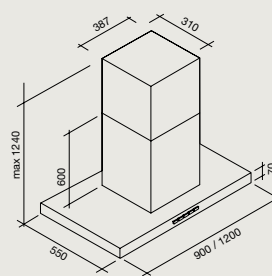

PLANE NRS® - 800 m³/h

Vitesse du moteur	1	2	3	4
Niveau sonore dB(A) re 1pW - I.E.C.60704-2-13	37	41	45	53
Capacité (m³/h) I.E.C.61591	270	380	490	715
Pression (Pa)	390	440	490	510
Puissance (W)	130	150	178	224
Diamètre de sortie Ø (mm)	150	150	150	150

Hottes :	Nart	Référence	Code EAN	Classe énergétique	Dimensions (cm)	Poids net (Kg)	Débit (m³/h)
Plane NRS mural 90cm	115972	PLANE1430	8034122343235	B	90	34	800
Plane NRS mural 120cm	120848	PLANE1630	8034122343495	B	120	36	800
Plane NRS îlot 90cm	115973	PLANE2430	8034122343228	B	90	42	800
Plane NRS îlot 120cm	120849	PLANE2630	8034122345956	B	120	44	800

Accessoires en option :	Nart	Référence	Code EAN
Extension de cheminée murale H700	117859	KACL570I	8034122707358
Extension de cheminée murale H960	117860	KACL571I	8034122707365
Extension de cheminée îlot H1200	117861	KACL572I	8034122707372
Déflecteur d'air NRS	120586	DEFLECTNRS	8034122708287
Filtre à charbon NRS (production avant 01/11/2020)	117857	KACL921	8034122707310
Filtre à charbon NRS (production après 01/11/2020)	134029	KACL.961	8034122712529
Lingettes Magic Steel	115997	KACL815	8034122701769