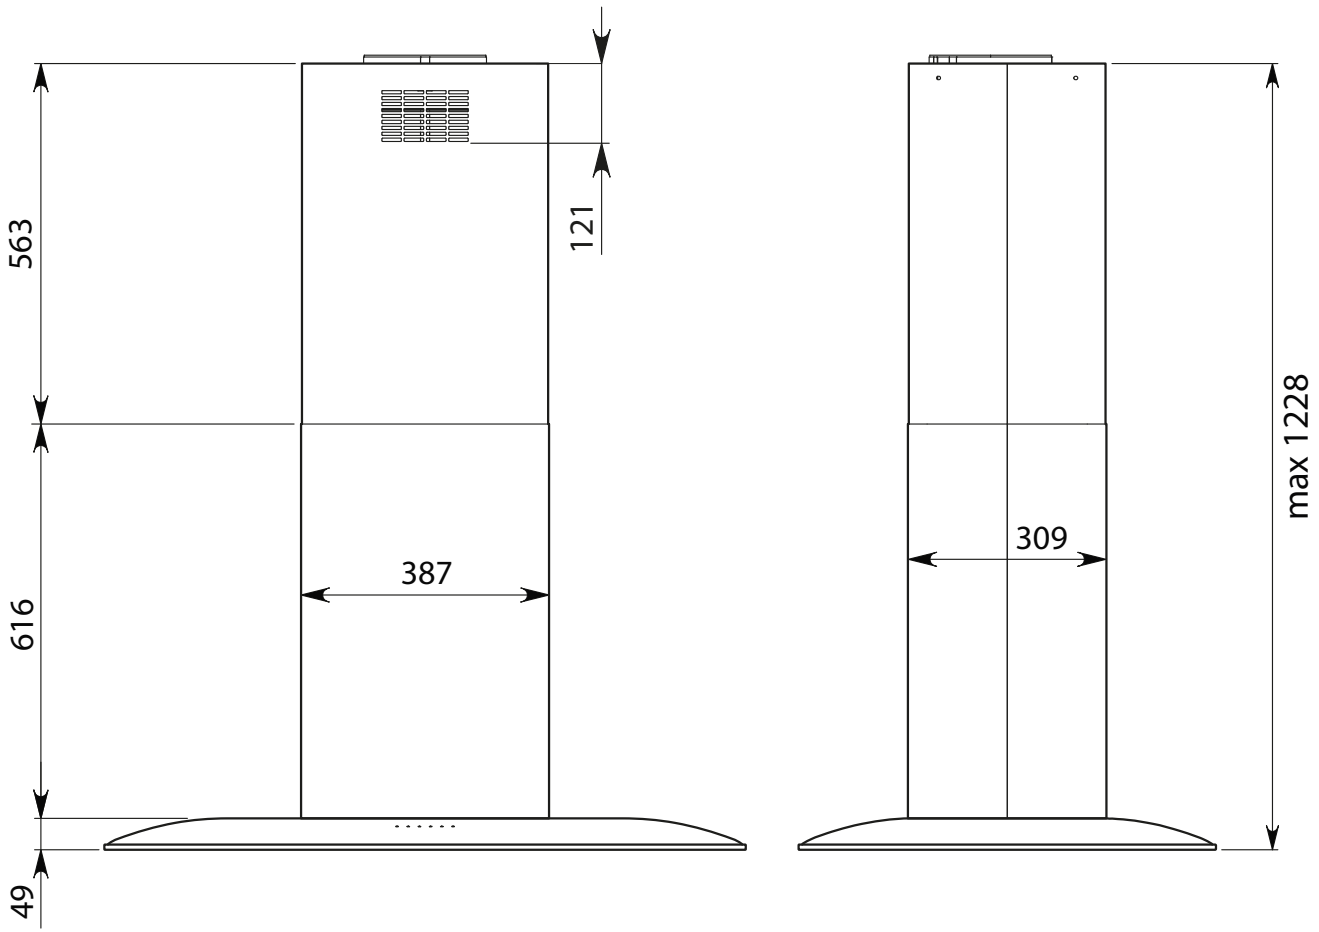

Horizon 150: 54 kg

Horizon 180: 93 kg

Lumina : 45 kg

Plane 90: 42 kg
Plane 120: 44 kg

Stilo : 52 kg

Vela : 47 kg

**mounting
bracket**