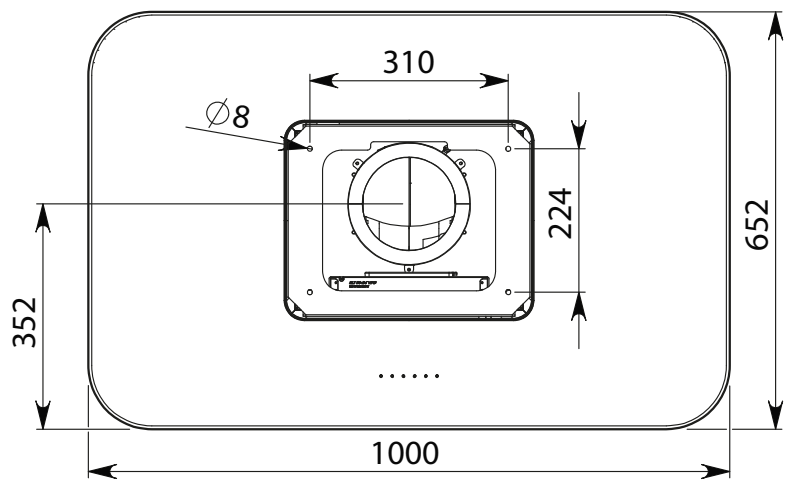

Horizon 150: 54 kg

Horizon 180: 93 kg

Lumina : 45 kg

Plane 90: 42 kg
Plane 120: 44 kg

Stilo : 52 kg

Vela : 47 kg

**mounting
bracket**