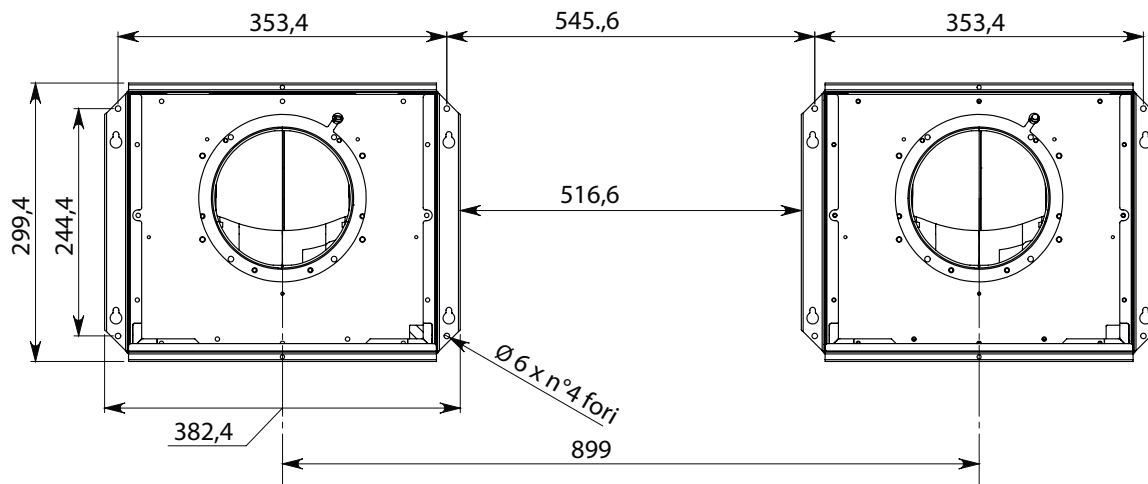

Horizon 150: 54 kg

Horizon 180: 93 kg

Lumina : 45 kg

Plane 90: 42 kg
Plane 120: 44 kg

Stilo : 52 kg

Vela : 47 kg

**mounting
bracket**