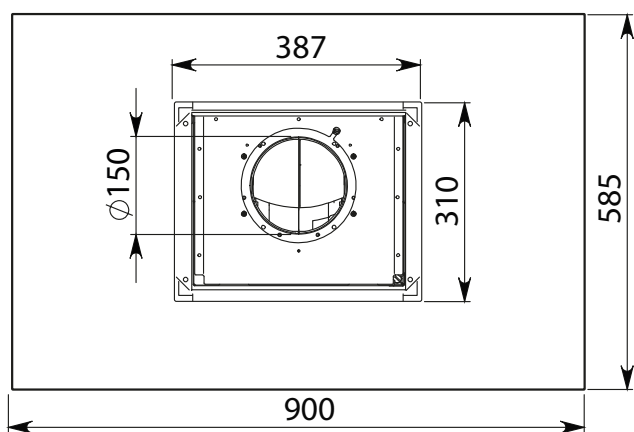

Horizon 150: 54 kg

Horizon 180: 93 kg

Lumina : 45 kg

Plane 90: 42 kg
Plane 120: 44 kg

Stilo : 52 kg

Vela : 47 kg

**mounting
bracket**