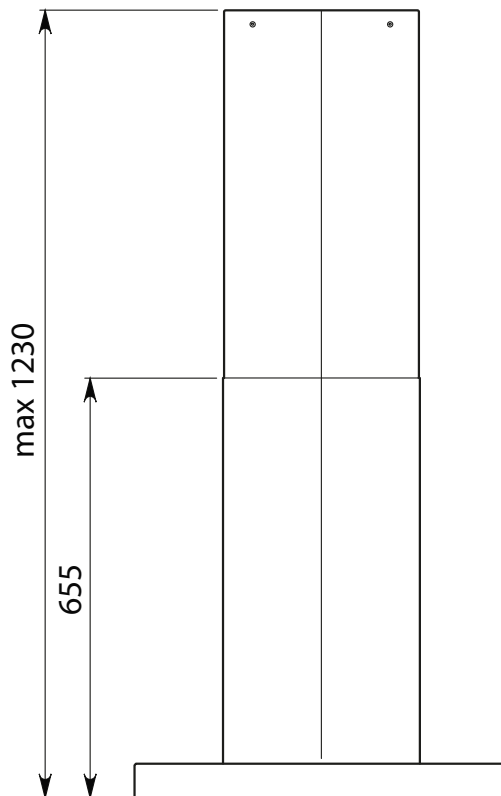

Horizon 150: 54 kg

Horizon 180: 93 kg

Lumina : 45 kg

Plane 90: 42 kg
Plane 120: 44 kg

Stilo : 52 kg

Vela : 47 kg

**mounting
bracket**