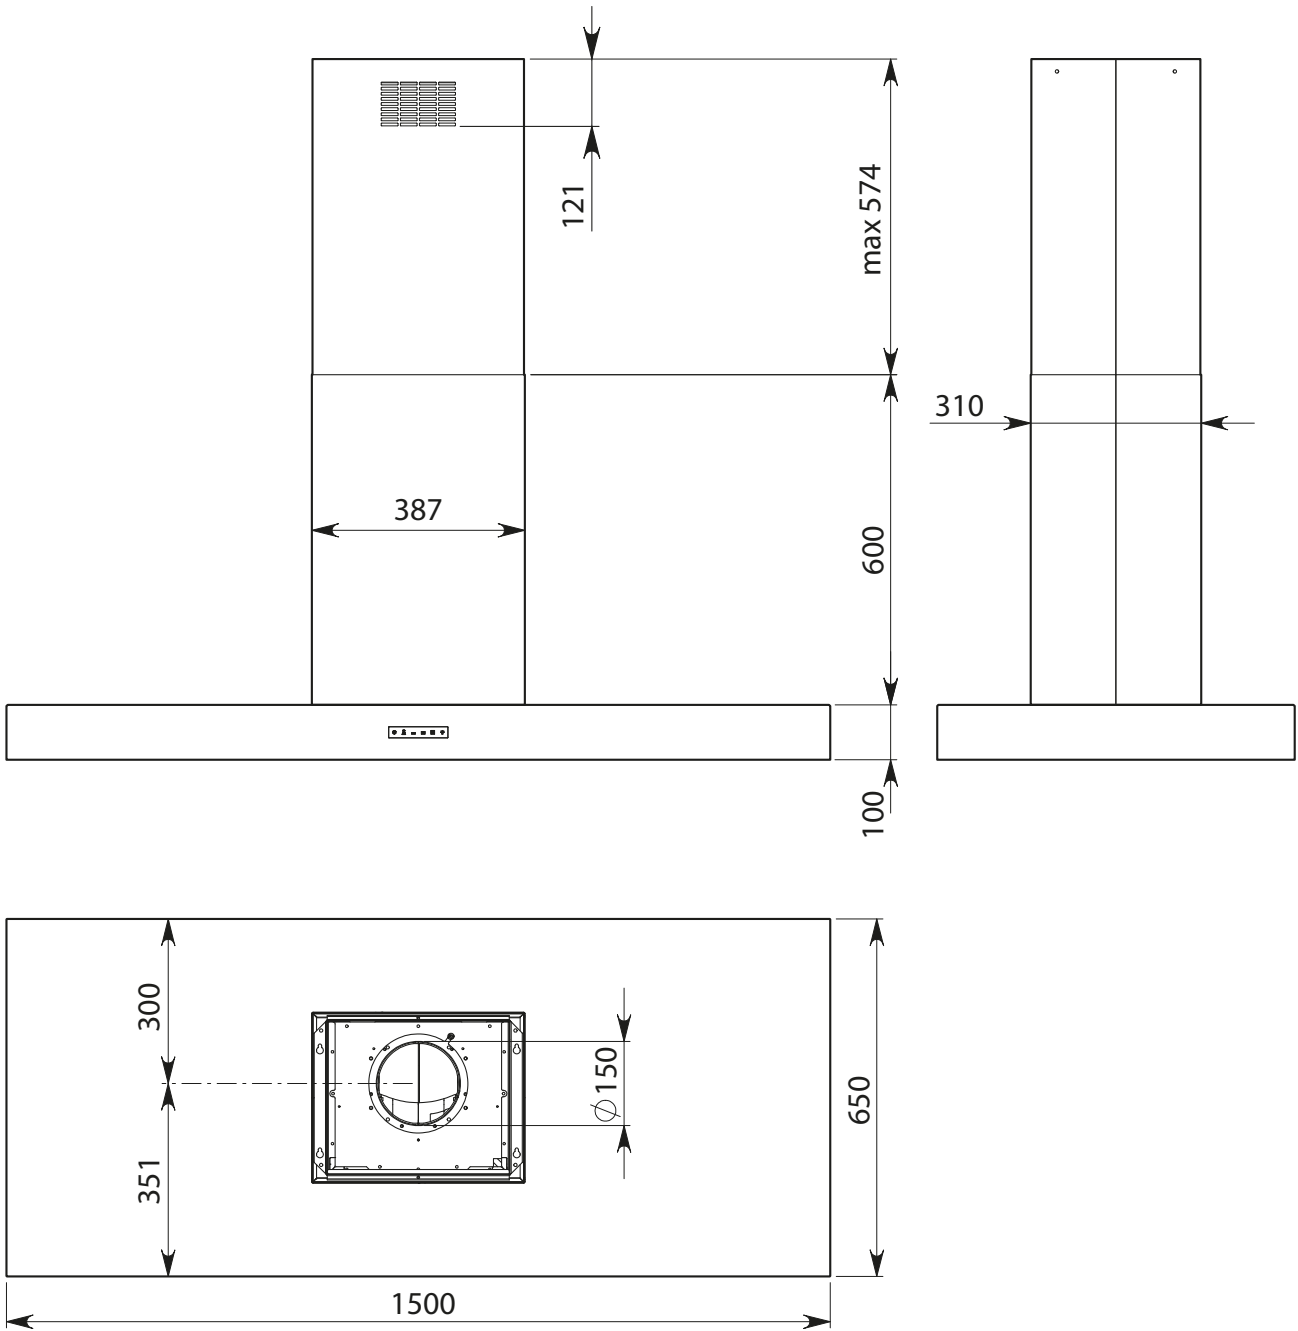

Horizon 150: 54 kg

Horizon 180: 93 kg

Lumina : 45 kg

Plane 90: 42 kg
Plane 120: 44 kg

Stilo : 52 kg

Vela : 47 kg

**mounting
bracket**