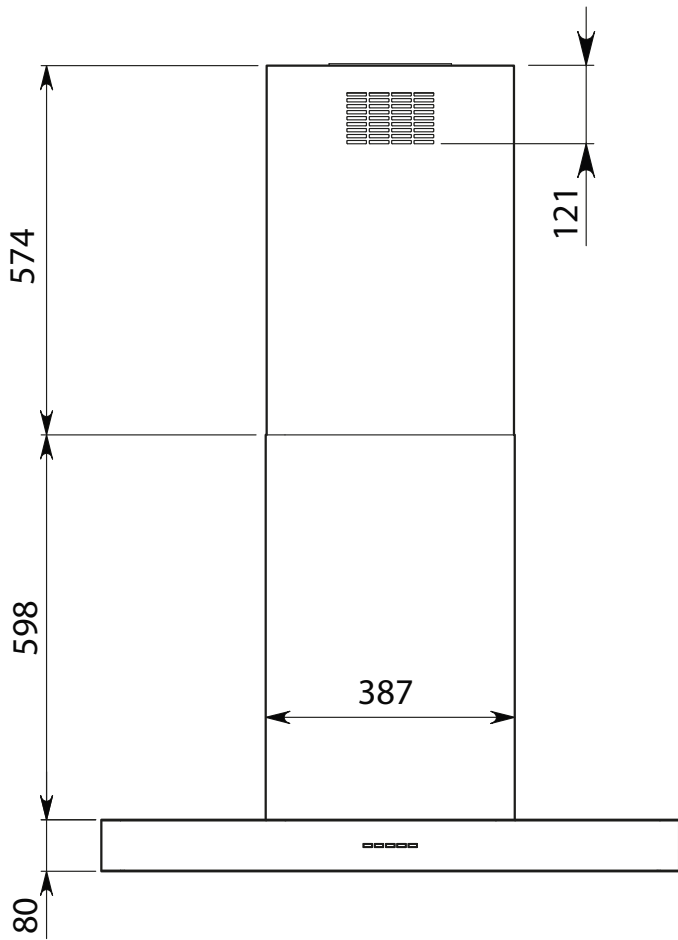

Horizon 150: 54 kg

Horizon 180: 93 kg

Lumina : 45 kg

Plane 90: 42 kg
Plane 120: 44 kg

Stilo : 52 kg

Vela : 47 kg

**mounting
bracket**