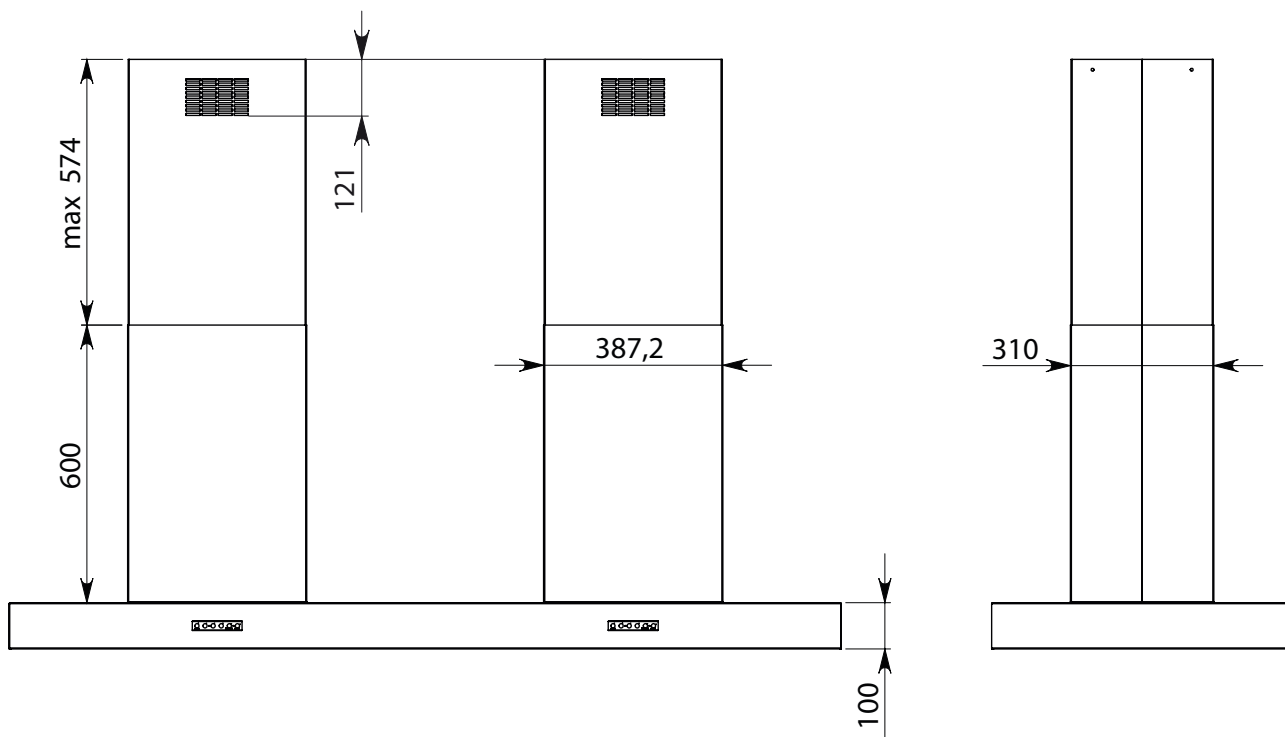

Horizon 150: 54 kg

Horizon 180: 93 kg

Lumina : 45 kg

Plane 90: 42 kg
Plane 120: 44 kg

Stilo : 52 kg

Vela : 47 kg

**mounting
bracket**