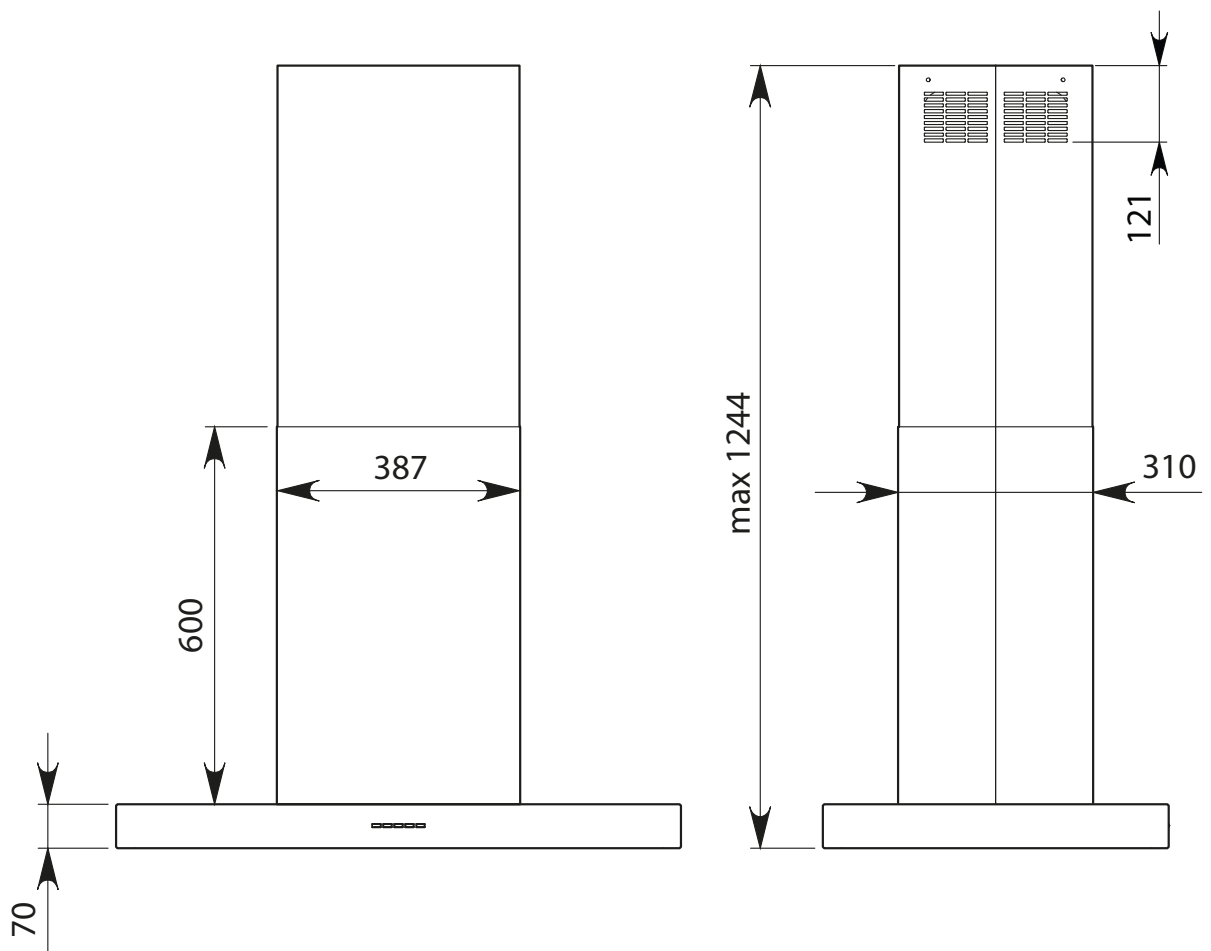

Horizon 150: 54 kg

Horizon 180: 93 kg

Lumina : 45 kg

Plane 90: 42 kg
Plane 120: 44 kg

Stilo : 52 kg

Vela : 47 kg

**mounting
bracket**