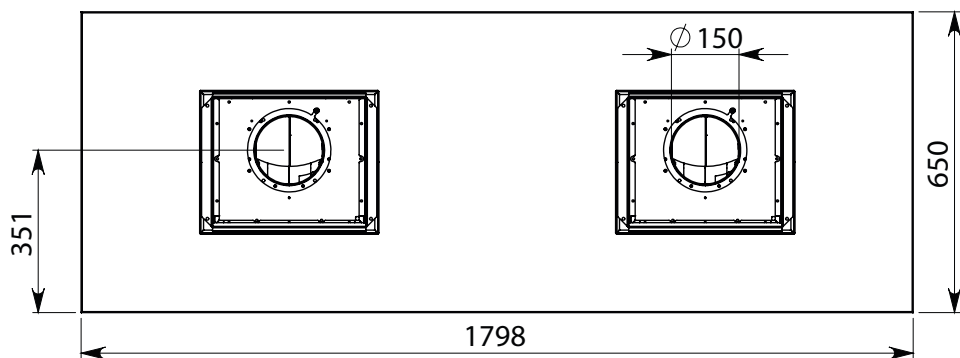

Horizon 150: 54 kg

Horizon 180: 93 kg

Lumina : 45 kg

Plane 90: 42 kg
Plane 120: 44 kg

Stilo : 52 kg

Vela : 47 kg

**mounting
bracket**