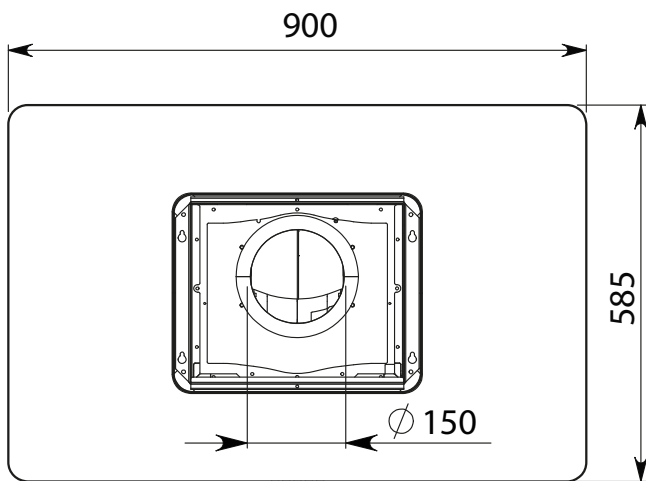

Horizon 150: 54 kg

Horizon 180: 93 kg

Lumina : 45 kg

Plane 90: 42 kg
Plane 120: 44 kg

Stilo : 52 kg

Vela : 47 kg

**mounting
bracket**