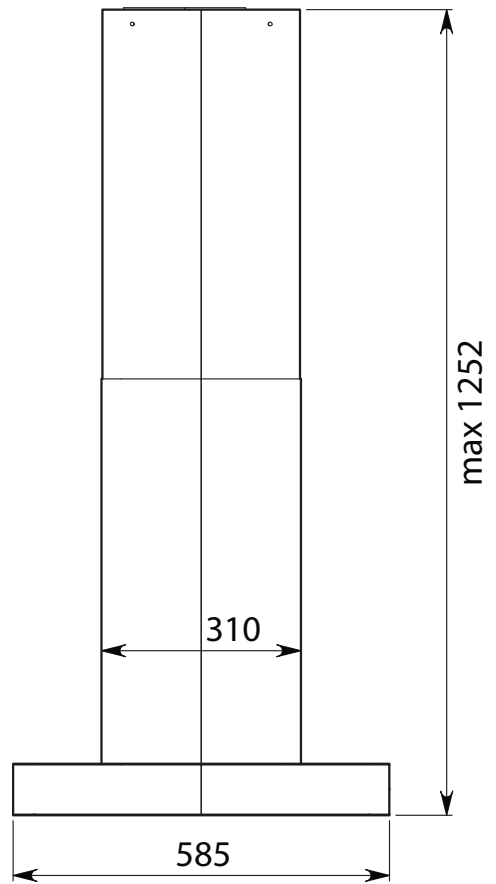

Horizon 150: 54 kg

Horizon 180: 93 kg

Lumina : 45 kg

Plane 90: 42 kg
Plane 120: 44 kg

Stilo : 52 kg

Vela : 47 kg

**mounting
bracket**