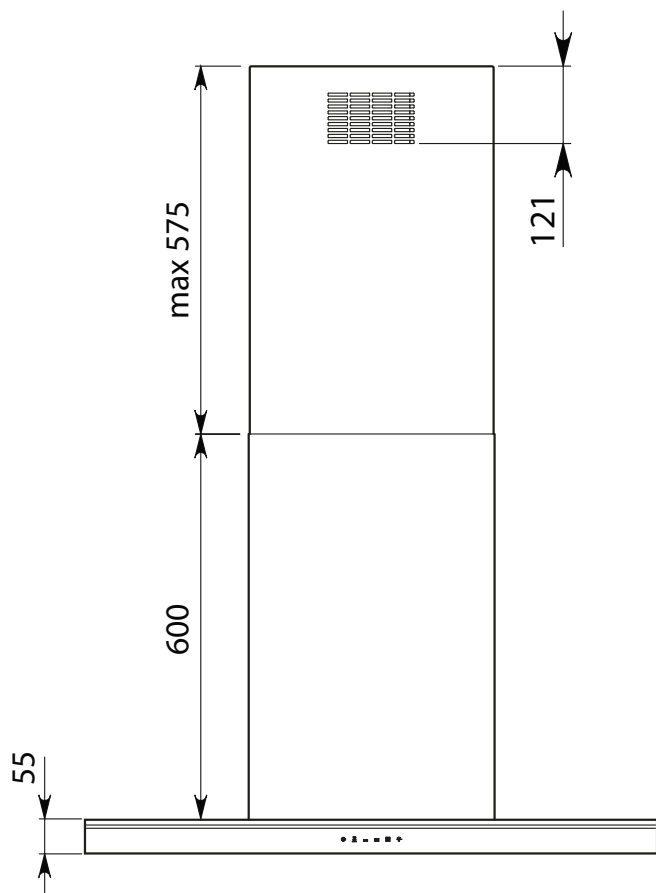

Horizon 150: 54 kg

Horizon 180: 93 kg

Lumina : 45 kg

Plane 90: 42 kg
Plane 120: 44 kg

Stilo : 52 kg

Vela : 47 kg

**mounting
bracket**