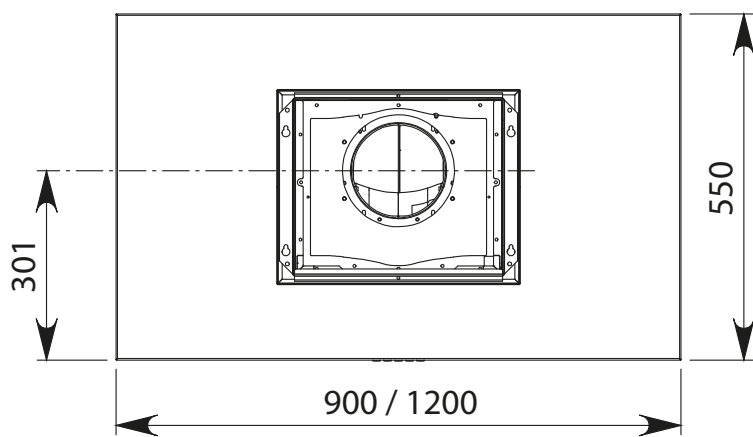

Horizon 150: 54 kg

Horizon 180: 93 kg

Lumina : 45 kg

Plane 90: 42 kg
Plane 120: 44 kg

Stilo : 52 kg

Vela : 47 kg

**mounting
bracket**