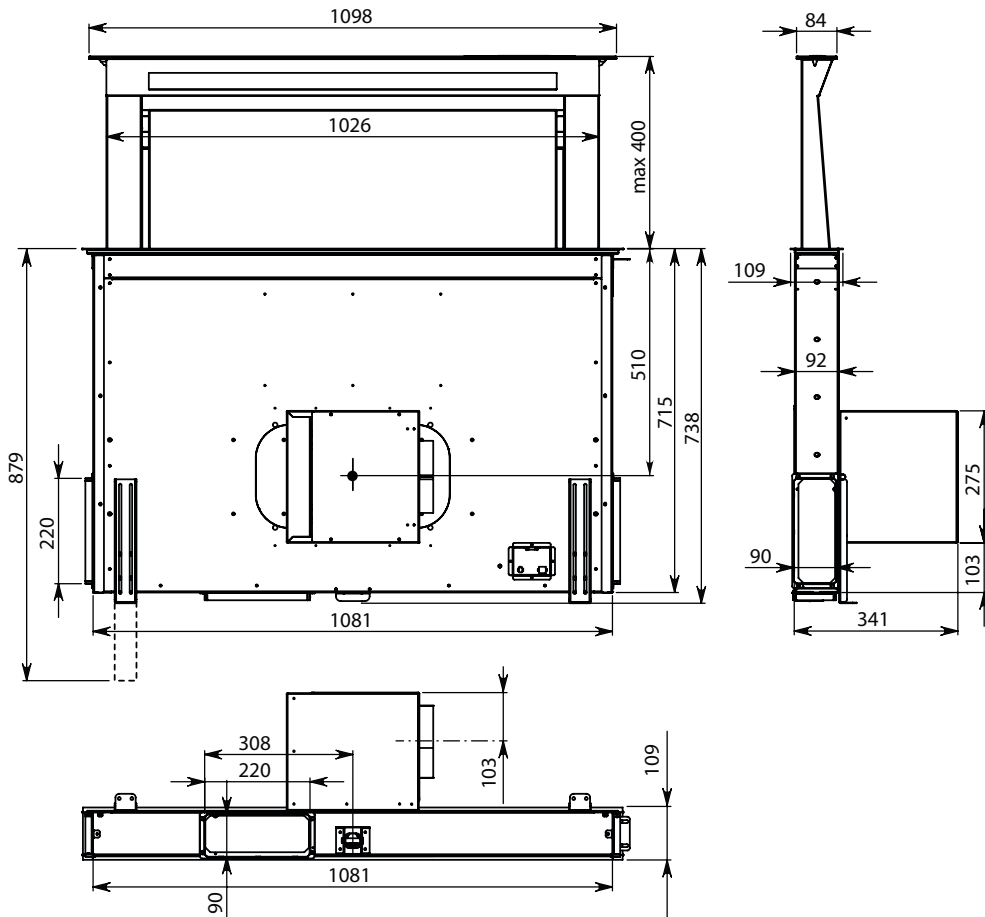

46 kg

Down draft 120

37 kg

Down draft 90

Down draft 90 - 120

Down draft 90 - 120

- IT - Motore remoto.
- UK - Remote motor.
- DE - Getrennt montierter Motor.
- FR - Moteur monté séparément.
- ES - Motor externo.
- RU - Удаленный двигатель.
- PL - Silnik zewnętrzny.
- NL - Motor op afstand.
- PT - Motor remoto.
- DK - Motor monteret separat.
- SE - Separat monterad motor.
- FI - Etäkäyttömoottori.
- NO- Fjernmotor.