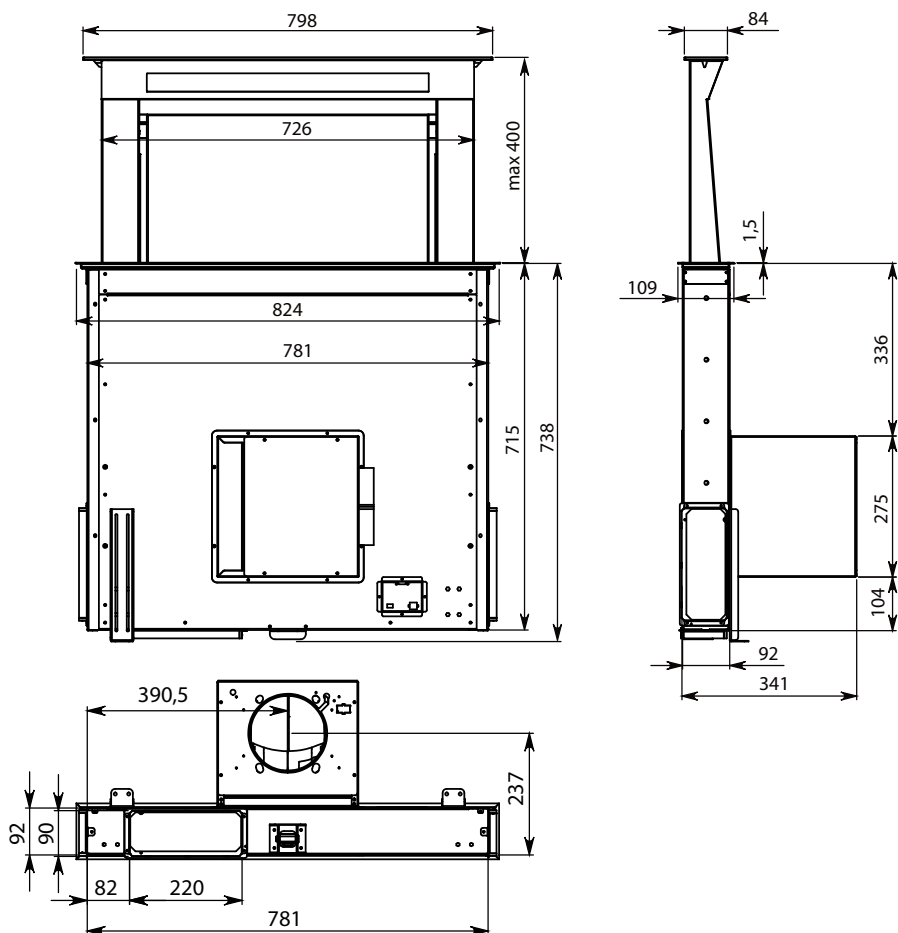

46 kg

Down draft 120

37 kg

Down draft 90

Down draft 90 - 120

Down draft 90 - 120

- IT - Motore remoto.
- UK - Remote motor.
- DE - Getrennt montierter Motor.
- FR - Moteur monté séparément.
- ES - Motor externo.
- RU - Удаленный двигатель.
- PL - Silnik zewnętrzny.
- NL - Motor op afstand.
- PT - Motor remoto.
- DK - Motor monteret separat.
- SE - Separat monterad motor.
- FI - Etäkäyttömoottori.
- NO- Fjernmotor.