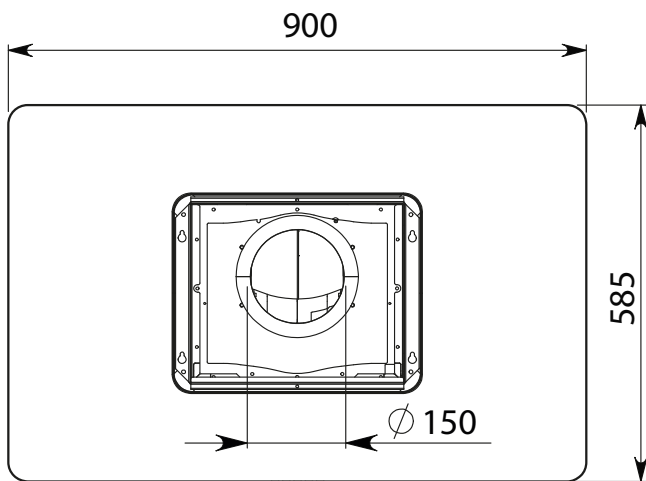

Horizon 150: 54 kg

Lumina : 45 kg

Plane 90: 42 kg
Plane 120: 44 kg

Stilo : 52 kg

Vela : 47 kg

**mounting
bracket**