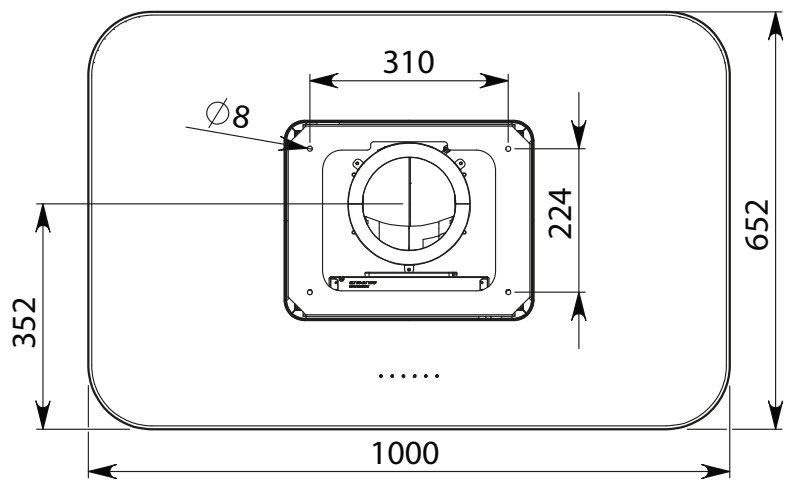

Horizon 150: 54 kg

Lumina : 45 kg

Plane 90: 42 kg
Plane 120: 44 kg

Stilo : 52 kg

Vela : 47 kg

**mounting
bracket**