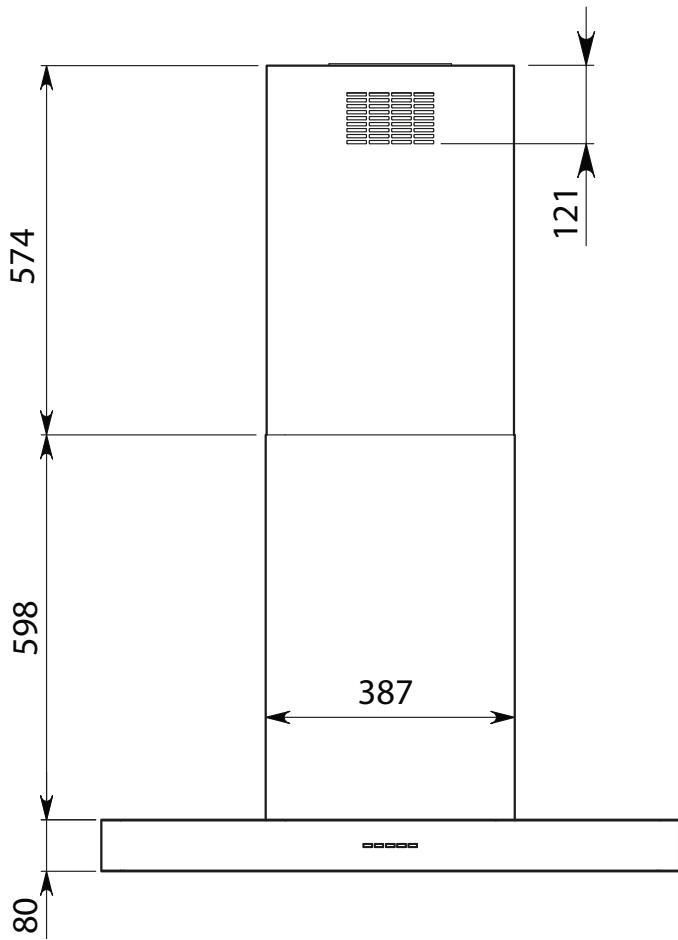

Horizon 150: 54 kg

Lumina : 45 kg

Plane 90: 42 kg
Plane 120: 44 kg

Stilo : 52 kg

Vela : 47 kg

**mounting
bracket**