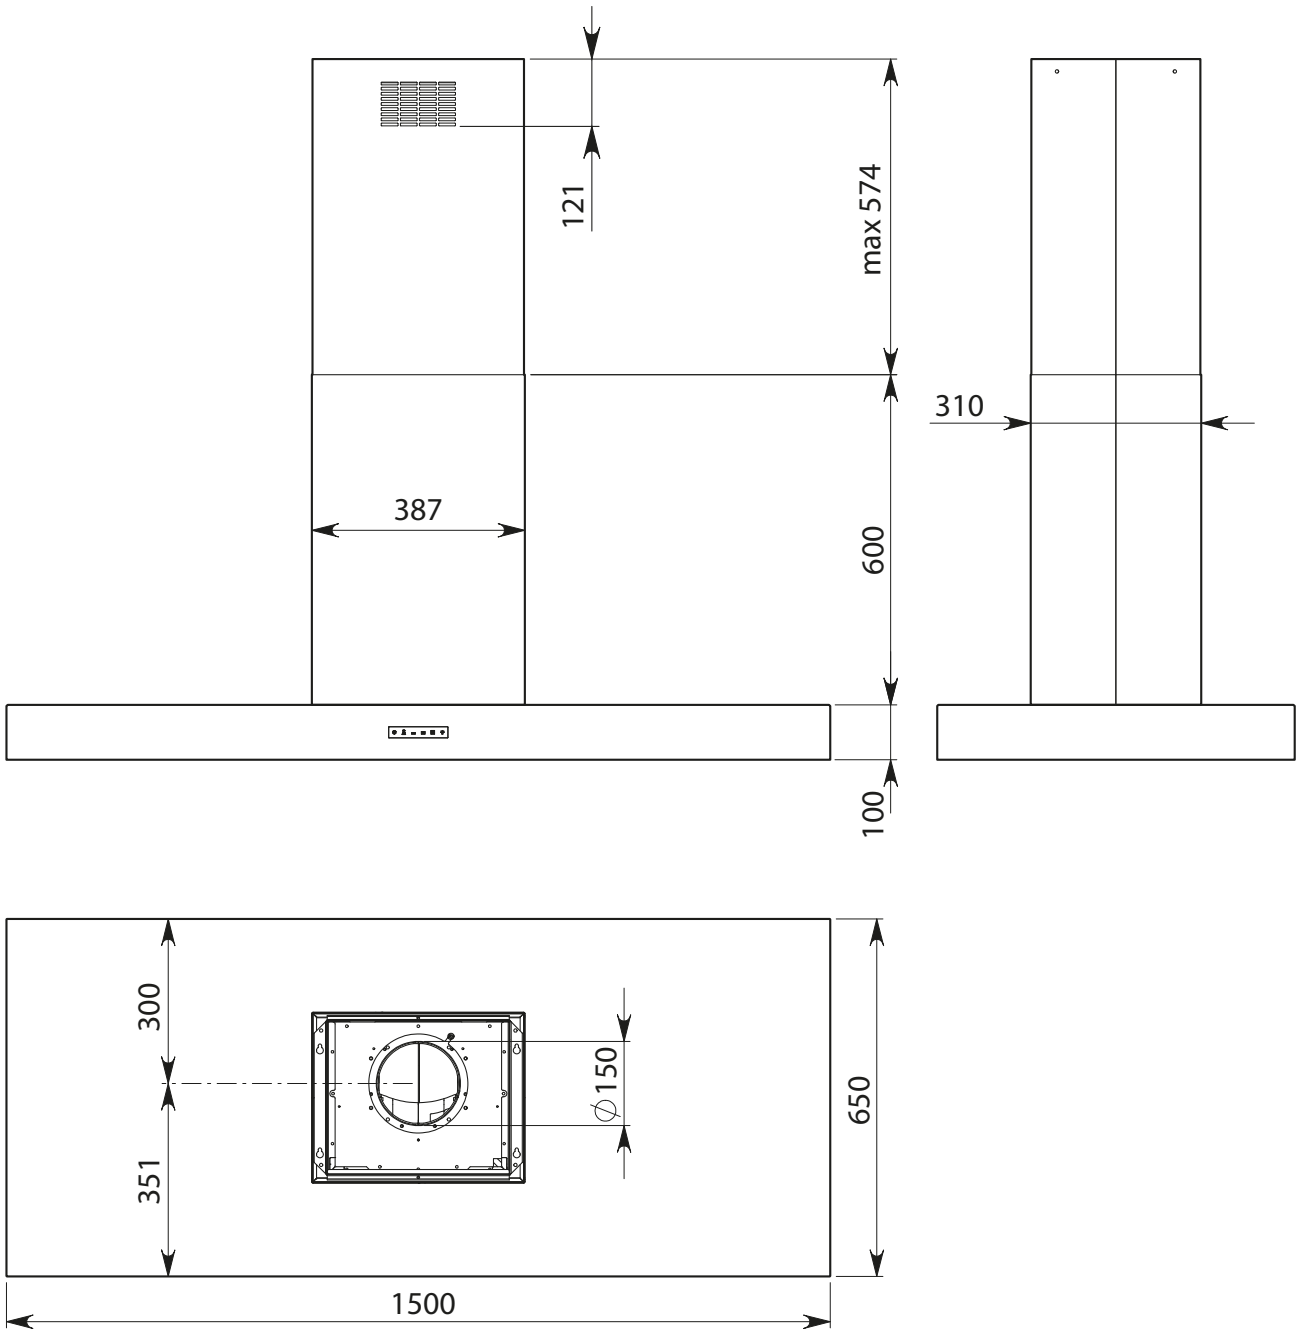

Horizon 150: 54 kg

Lumina : 45 kg

Plane 90: 42 kg
Plane 120: 44 kg

Stilo : 52 kg

Vela : 47 kg

**mounting
bracket**