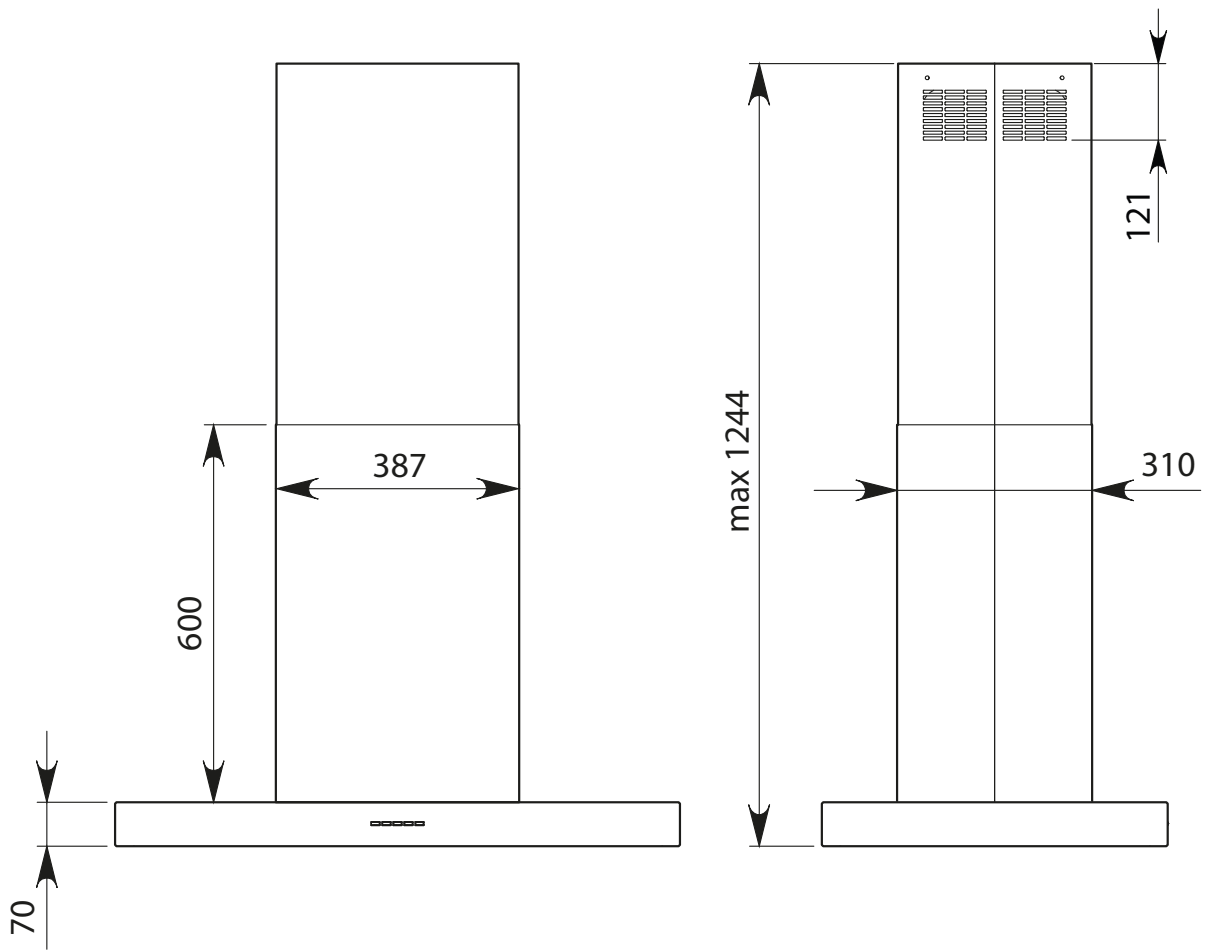

Horizon 150: 54 kg

Lumina : 45 kg

Plane 90: 42 kg
Plane 120: 44 kg

Stilo : 52 kg

Vela : 47 kg

**mounting
bracket**