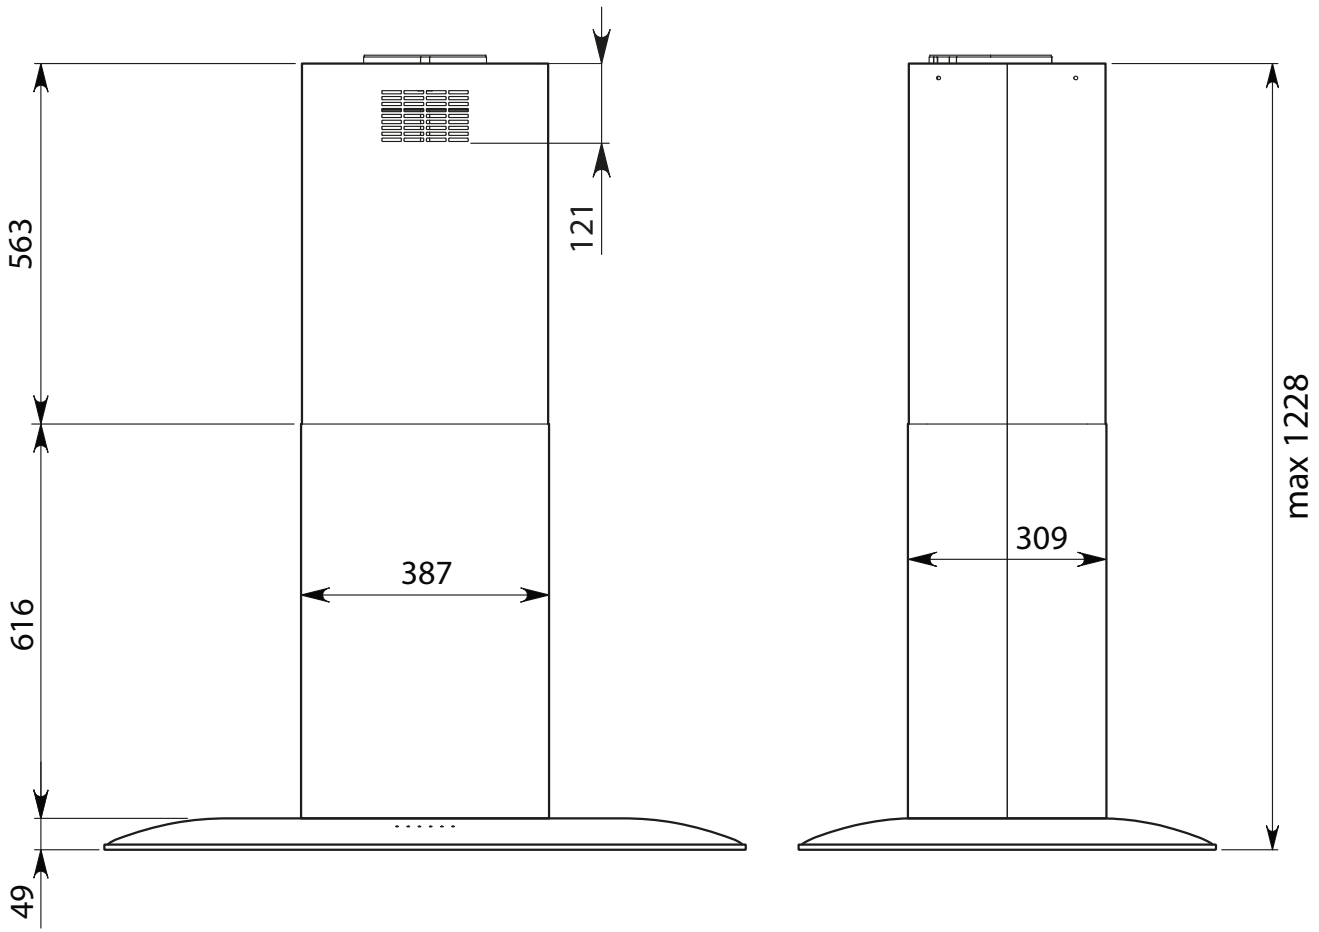

Horizon 150: 54 kg

Lumina : 45 kg

Plane 90: 42 kg
Plane 120: 44 kg

Stilo : 52 kg

Vela : 47 kg

**mounting
bracket**