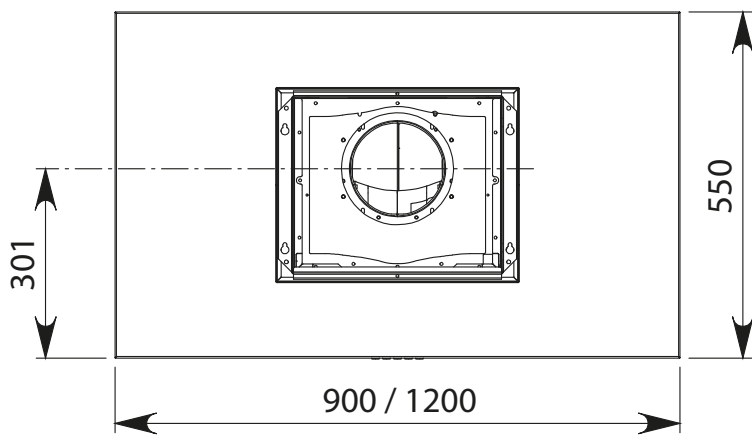

Horizon 150: 54 kg

Lumina : 45 kg

Plane 90: 42 kg
Plane 120: 44 kg

Stilo : 52 kg

Vela : 47 kg

**mounting
bracket**