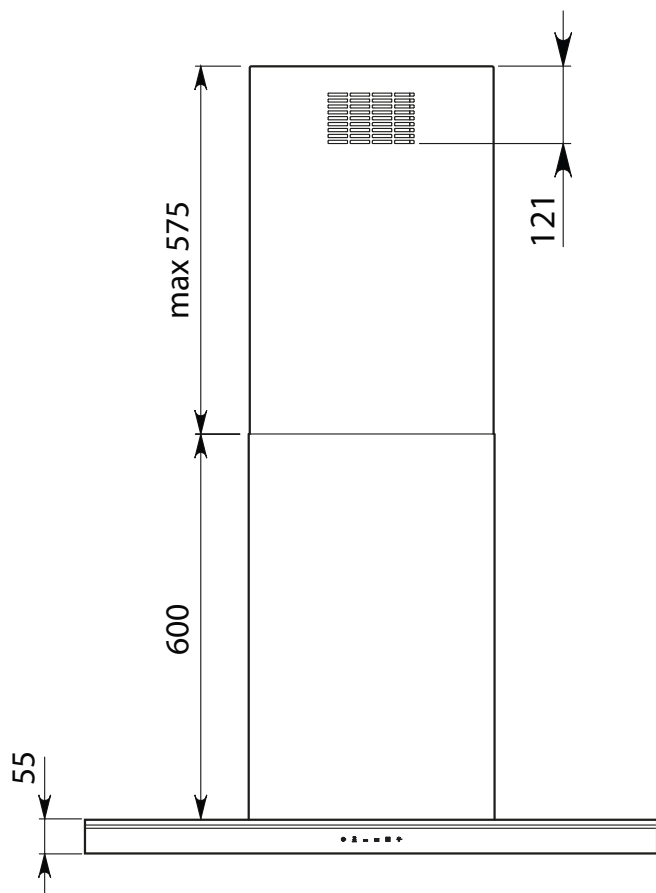

Horizon 150: 54 kg

Lumina : 45 kg

Plane 90: 42 kg
Plane 120: 44 kg

Stilo : 52 kg

Vela : 47 kg

**mounting
bracket**