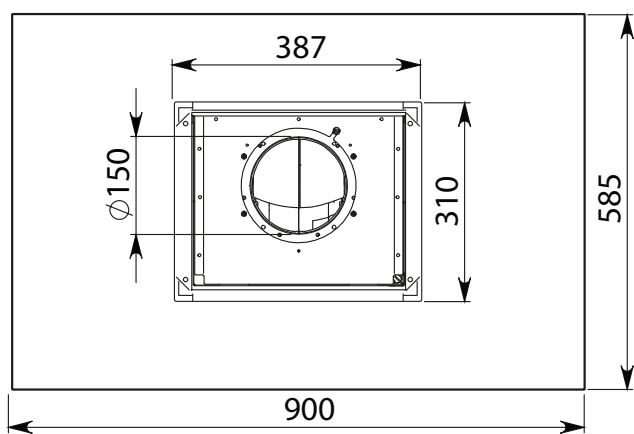

Horizon 150: 54 kg

Lumina : 45 kg

Plane 90: 42 kg
Plane 120: 44 kg

Stilo : 52 kg

Vela : 47 kg

**mounting
bracket**