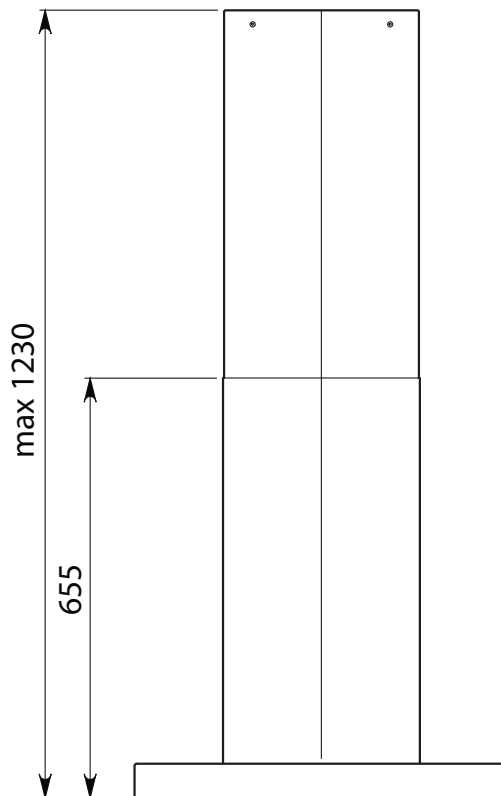

Horizon 150: 54 kg

Lumina : 45 kg

Plane 90: 42 kg
Plane 120: 44 kg

Stilo : 52 kg

Vela : 47 kg

**mounting
bracket**