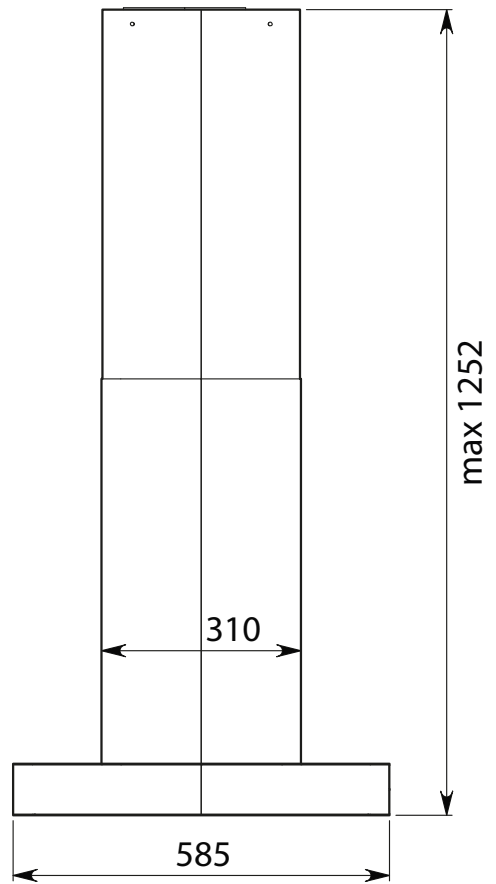

Horizon 150: 54 kg

Lumina : 45 kg

Plane 90: 42 kg
Plane 120: 44 kg

Stilo : 52 kg

Vela : 47 kg

**mounting
bracket**