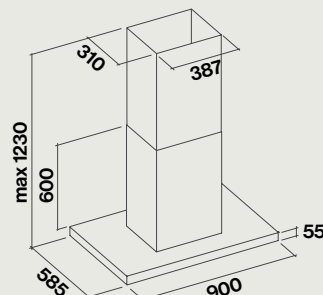

LUMINA NRS®

- › Acier inox 304 brossé (AISI 304)
- › Bandeau de commandes en verre trempé noir, blanc, ou en inox
- › Technologie silencieuse NRS®
- › Aspiration périmétrale avec panneau phono-absorbant
- › Commandes sensibles avec fonction recyclage 24h
- › Éclairage d'ambiance néon blanc
- › Filtres à graisse métalliques lavables au lave-vaisselle
- › Filtres à charbon en option
- › Déflecteur d'air NRS® en option
- › Fonctionne en évacuation ou en recyclage

- 82% de bruit perçu

Mural - 90 cm / 120 cm

Îlot - 90 cm

Moteur et commandes

800 m³/h
3 vitesses + 1 Booster
commandes sensibles

Filtres

Filtres haute performance NRS
(production avant 01/11/2020) : 117854 en option
Filtre à charbon - zéolite
(production après 01/11/2020) : 134029 en option

Éclairage : Néon

Mural 90 cm : 1x21W
Mural 120 cm : 1x28W
Îlot 90 cm : 2x21W

Distance minimale du plan de travail :

Électrique : 52 cm
Gaz : 65 cm

Niveau sonore

Vitesse min.

37 dB(A)re1pW

Vitesse max.

46 dB(A)re1pW

Lors d'une installation en recyclage, il faut choisir en option le déflecteur d'air NRS ainsi que les filtres à charbons actif.

Lumina NRS® - 800 m³/h

Vitesse du moteur	1	2	3	4
Niveau sonore dB(A)re1pW - I.E.C.60704-2-13	37	41	46	54,5
Capacité (m³/h) I.E.C.61591	220	290	375	610
Pression (Pa)	390	440	490	510
Puissance (W)	130	150	178	224
Diamètre de sortie Ø (mm)	150	150	150	150

Hottes :	Nart	Référence	Code EAN	Classe énergétique	Dimensions (cm)	Poids net (Kg)	Débit (m³/h)
Lumina NRS îlot 90 cm blanc	131443	LUMINA2410	8034122348117	C	90	45	800
Lumina NRS mural 90 cm noir	123140	LUMINA1420	8034122348162	B	90	36	800
Lumina NRS mural 120 cm noir	131446	LUMINA1620	8034122348148	B	120	41	800
Lumina NRS îlot 90 cm noir	123141	LUMINA2420	8034122343235	C	90	45	800
Lumina NRS mural 90 cm inox	118154	LUMINA1430	8034122344898	B	90	36	800
Lumina NRS mural 120 cm inox	131445	LUMINA1630	8034122344881	B	120	41	800
Lumina NRS îlot 90 cm inox	118155	LUMINA2430	8034122344874	C	90	45	800