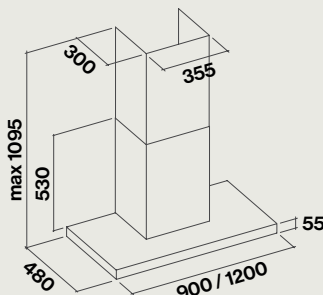

LUMINA NRS®

- › Acier inox 304 brossé (AISI 304)
- › Bandeau de commandes en verre trempé noir, blanc, ou en inox
- › Technologie silencieuse NRS®
- › Aspiration périmétrale avec panneau phono-absorbant
- › Commandes sensibles avec fonction recyclage 24h
- › Éclairage d'ambiance néon blanc
- › Filtres à graisse métalliques lavables au lave-vaisselle
- › Filtres à charbon en option
- › Déflecteur d'air NRS® en option
- › Fonctionne en évacuation ou en recyclage

- 82% de bruit perçu

Mural - 90 cm / 120 cm

Îlot - 90 cm

Moteur et commandes

800 m³/h
3 vitesses + 1 Booster
commandes sensibles

Filtres

Filtres haute performance NRS
(production avant 01/11/2020) : 117854 en option
Filtre à charbon - zéolite
(production après 01/11/2020) : 134029 en option

Éclairage : Néon

Mural 90 cm : 1x21W
Mural 120 cm : 1x28W
Îlot 90 cm : 2x21W

Distance minimale du plan de travail :

Électrique : 52 cm
Gaz : 65 cm

Niveau sonore

Vitesse min.

37 dB(A)re1pW

Vitesse max.

46 dB(A)re1pW

Lors d'une installation en recyclage, il faut choisir en option le déflecteur d'air NRS ainsi que les filtres à charbons actif.

Lumina NRS® - 800 m³/h

Vitesse du moteur	1	2	3	4
Niveau sonore dB(A)re1pW - I.E.C.60704-2-13	37	41	46	54,5
Capacité (m³/h) I.E.C.61591	220	290	375	610
Pression (Pa)	390	440	490	510
Puissance (W)	130	150	178	224
Diamètre de sortie Ø (mm)	150	150	150	150

Hottes :	Nart	Référence	Code EAN	Classe énergétique	Dimensions (cm)	Poids net (Kg)	Débit (m³/h)
Lumina NRS îlot 90 cm blanc	131443	LUMINA2410	8034122348117	C	90	45	800
Lumina NRS mural 90 cm noir	123140	LUMINA1420	8034122348162	B	90	36	800
Lumina NRS mural 120 cm noir	131446	LUMINA1620	8034122348148	B	120	41	800
Lumina NRS îlot 90 cm noir	123141	LUMINA2420	8034122343235	C	90	45	800
Lumina NRS mural 90 cm inox	118154	LUMINA1430	8034122344898	B	90	36	800
Lumina NRS mural 120 cm inox	131445	LUMINA1630	8034122344881	B	120	41	800
Lumina NRS îlot 90 cm inox	118155	LUMINA2430	8034122344874	C	90	45	800