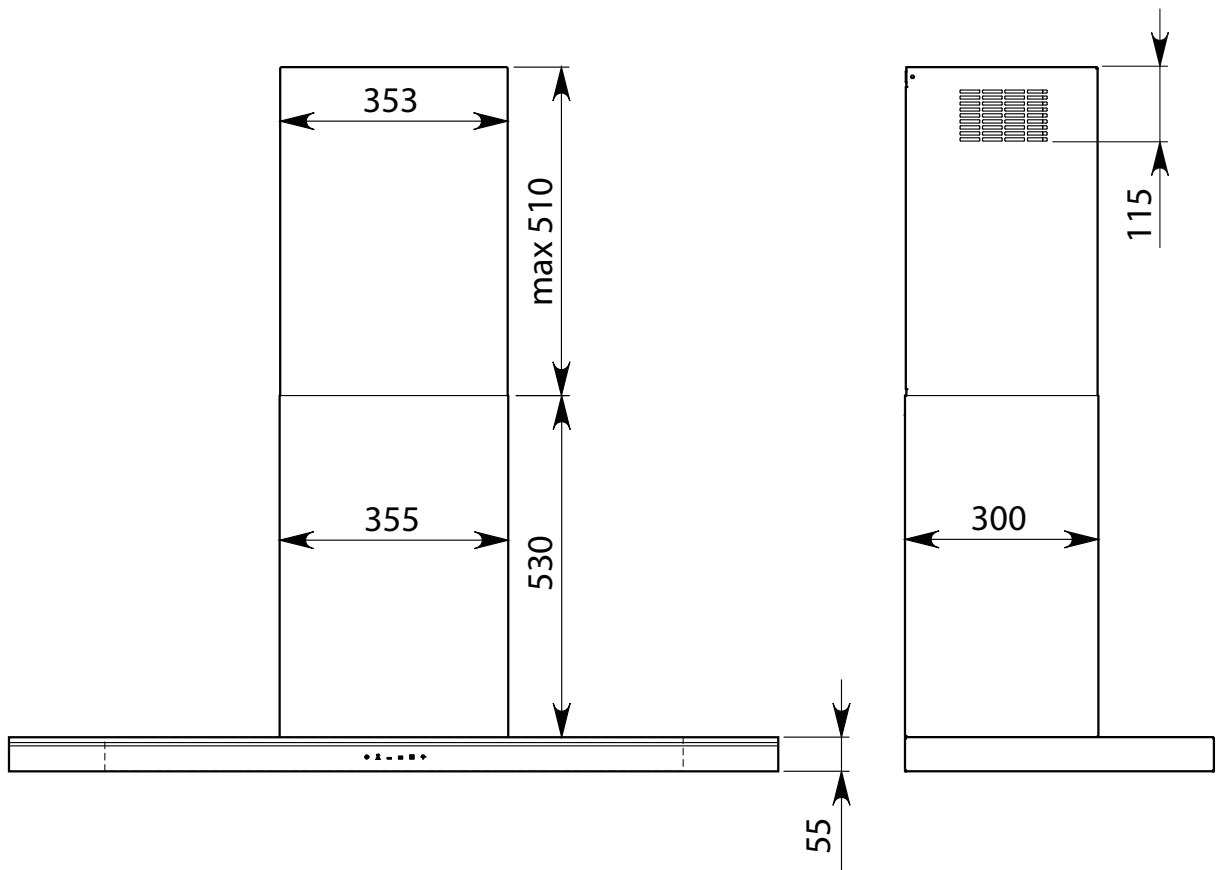

Horizon 150: 88 kg

Lumina 90: 36 kg
Lumina 120: 41 kg

Plane 90: 34 kg
Plane 120: 36 kg

Stilo 90: 41 kg

Vela 90: 29 kg