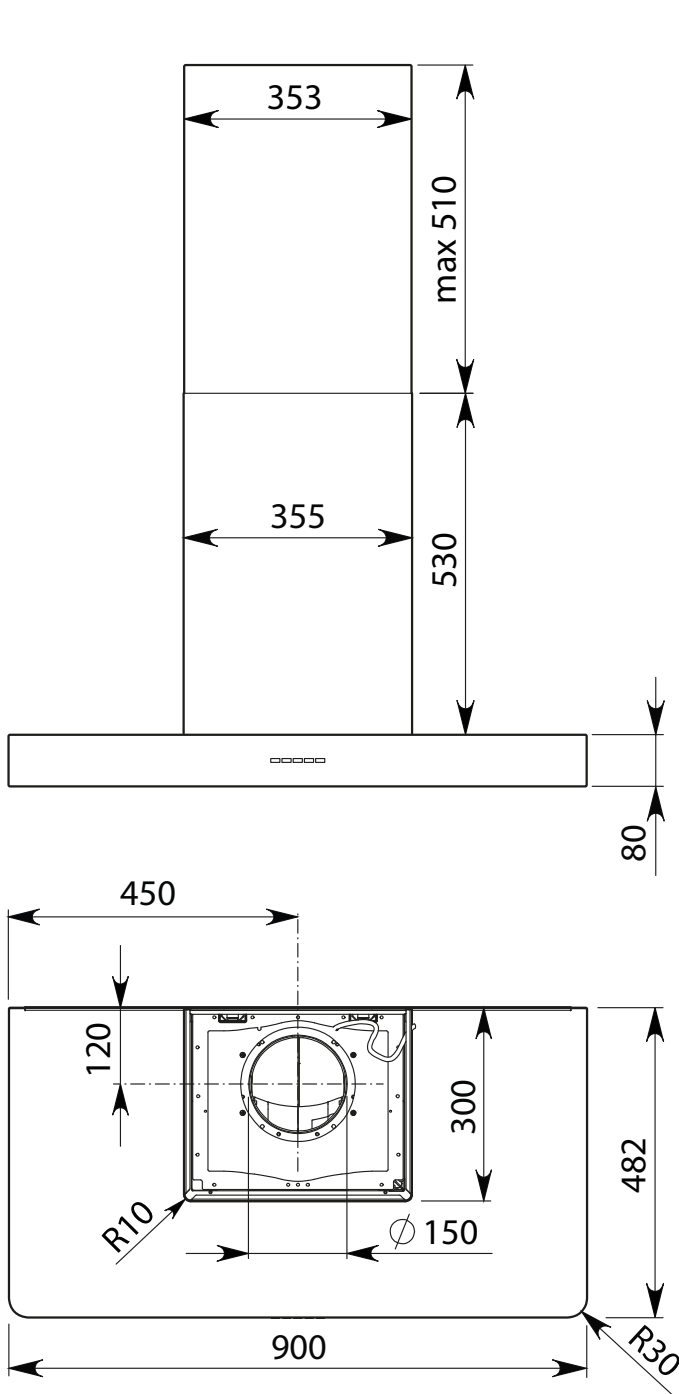

Horizon 150: 88 kg

Lumina 90: 36 kg
Lumina 120: 41 kg

Plane 90: 34 kg
Plane 120: 36 kg

Stilo 90: 41 kg

Vela 90: 29 kg