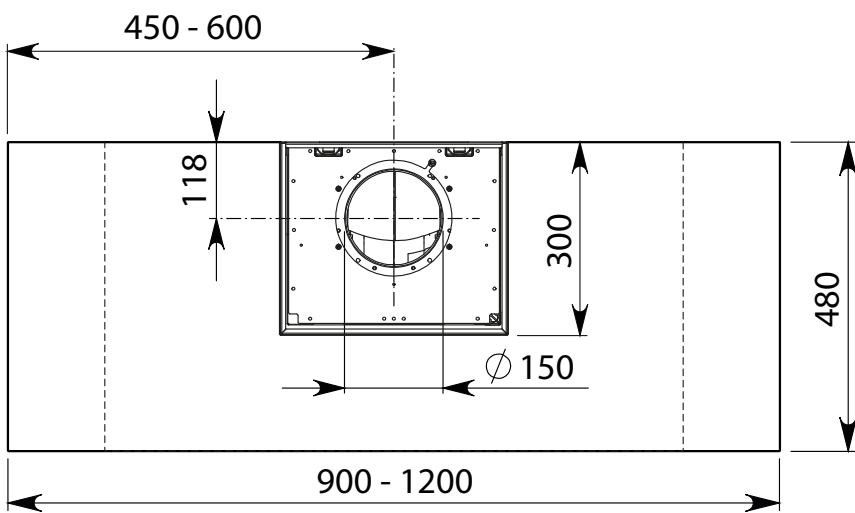

Horizon 150: 88 kg

Lumina 90: 36 kg
Lumina 120: 41 kg

Plane 90: 34 kg
Plane 120: 36 kg

Stilo 90: 41 kg

Vela 90: 29 kg