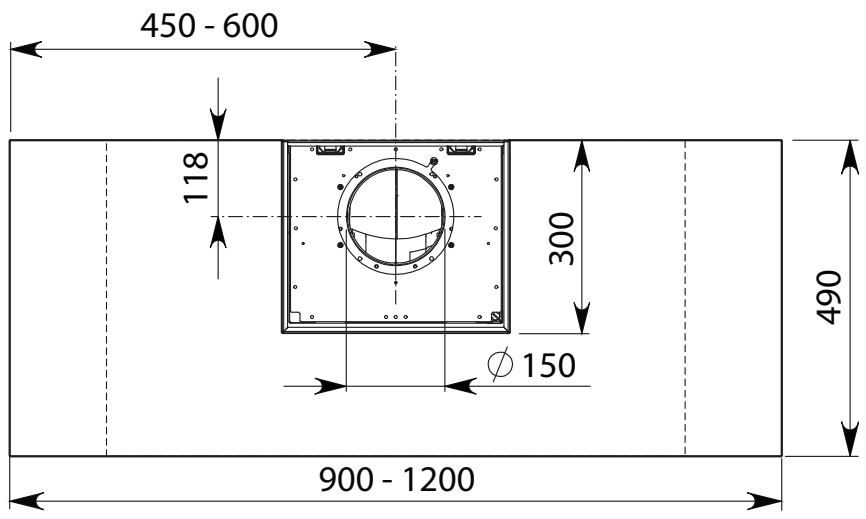

Horizon 150: 88 kg

Lumina 90: 36 kg
Lumina 120: 41 kg

Plane 90: 34 kg
Plane 120: 36 kg

Stilo 90: 41 kg

Vela 90: 29 kg