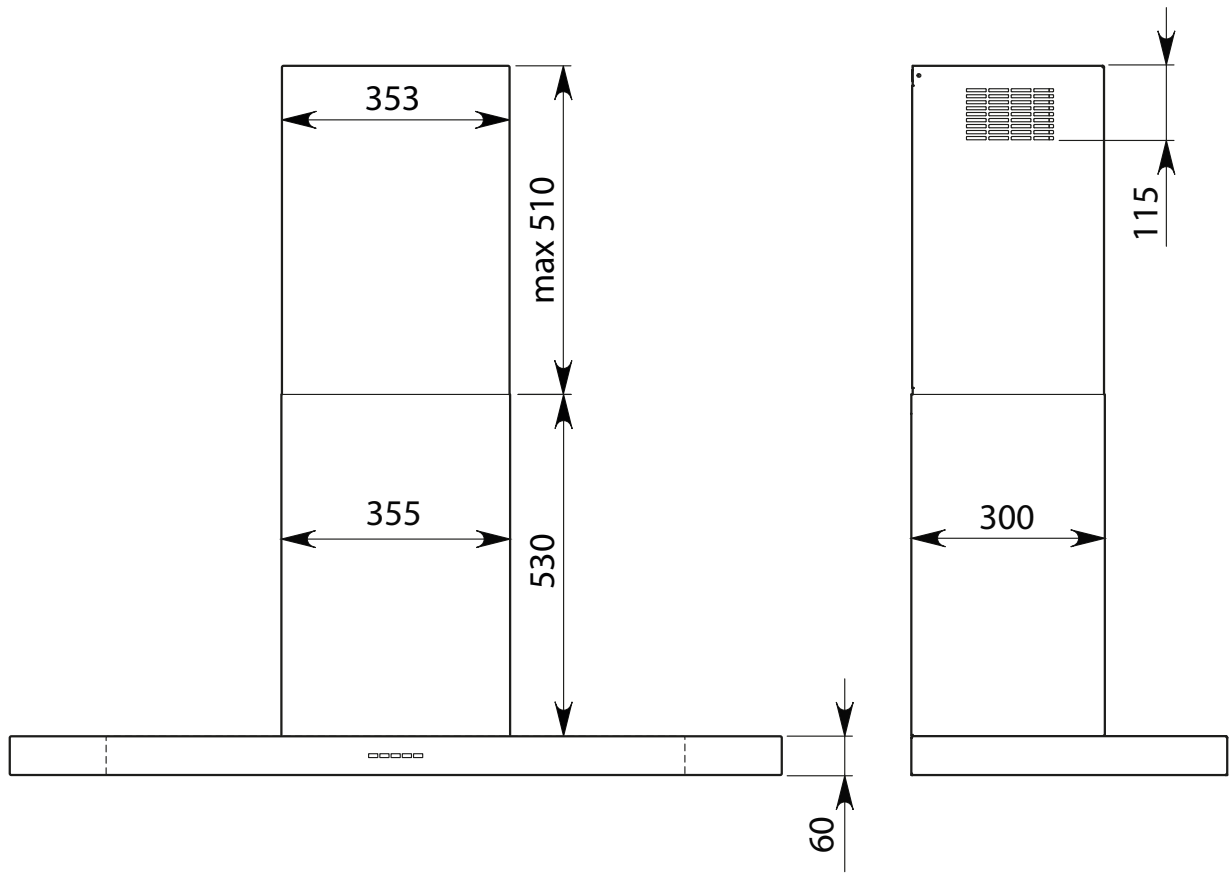

Horizon 150: 88 kg

Lumina 90: 36 kg
Lumina 120: 41 kg

Plane 90: 34 kg
Plane 120: 36 kg

Stilo 90: 41 kg

Vela 90: 29 kg