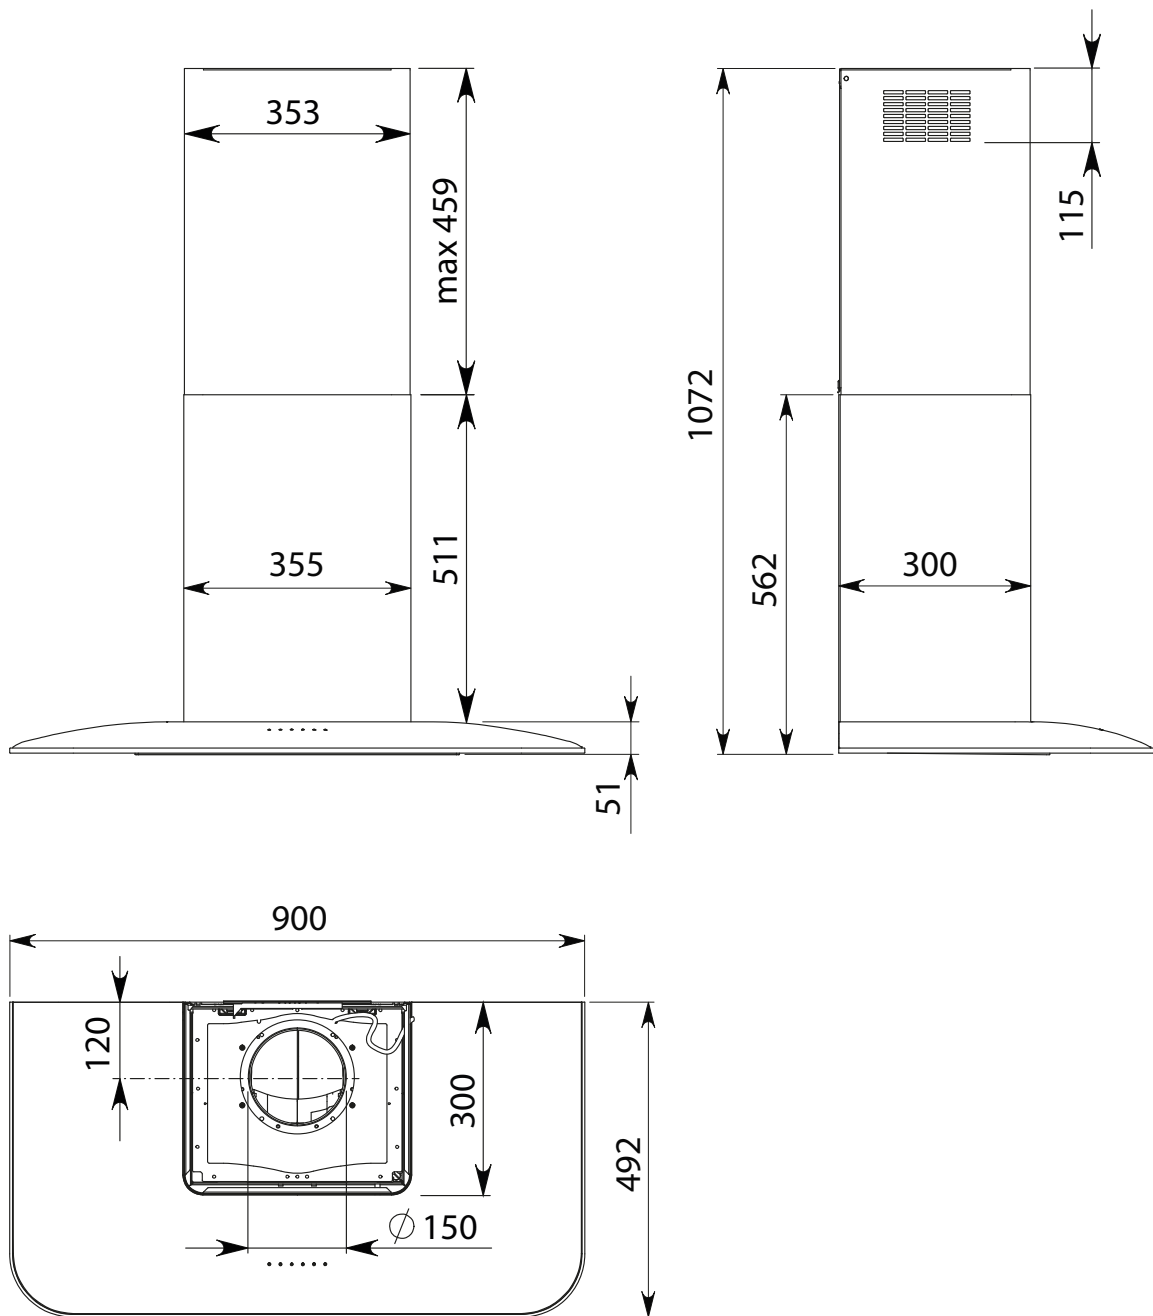

Horizon 150: 88 kg

Lumina 90: 36 kg
Lumina 120: 41 kg

Plane 90: 34 kg
Plane 120: 36 kg

Stilo 90: 41 kg

Vela 90: 29 kg