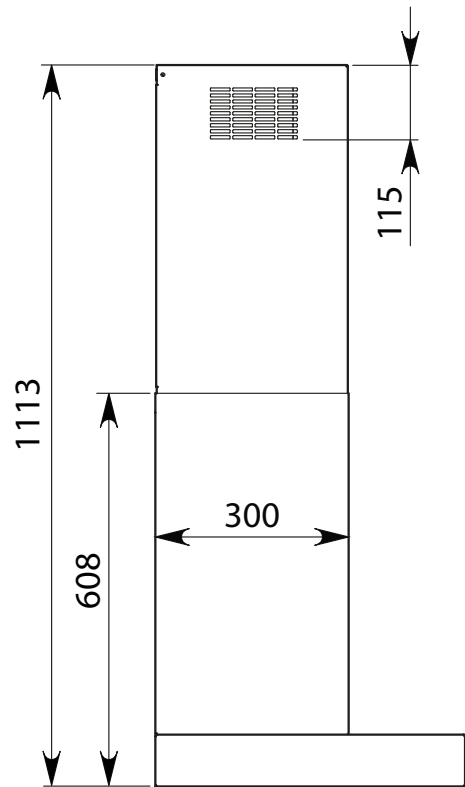

Horizon 150: 88 kg

Lumina 90: 36 kg
Lumina 120: 41 kg

Plane 90: 34 kg
Plane 120: 36 kg

Stilo 90: 41 kg

Vela 90: 29 kg