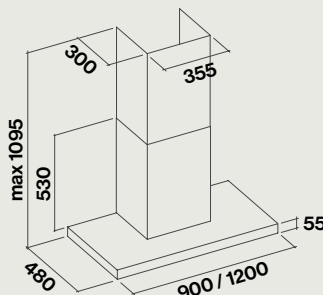

LUMINA NRS®

- › Acier inox 304 brossé (AISI 304)
- › Bandeau de commandes en verre trempé noir, blanc, ou en inox
- › Technologie silencieuse NRS®
- › Aspiration périmétrale avec panneau phono-absorbant
- › Commandes sensibles avec fonction recyclage 24h
- › Éclairage d'ambiance néon blanc
- › Filtres à graisse métalliques lavables au lave-vaisselle
- › Filtres à charbon en option
- › Déflecteur d'air NRS® en option
- › Fonctionne en évacuation ou en recyclage

- 82% de bruit perçu

Mural - 90 cm / 120 cm

Îlot - 90 cm

Moteur et commandes

800 m³/h

3 vitesses + 1 Booster

commandes sensibles

Filtres

Filtres haute performance NRS

(production avant 01/11/2020) : 117854 en option

Filtre à charbon - zéolite

(production après 01/11/2020) : 134029 en option

Éclairage : Néon

Mural 90 cm : 1x21W

Mural 120 cm : 1x28W

Îlot 90 cm : 2x21W

Distance minimale du plan de travail :

Électrique : 52 cm

Gaz : 65 cm

Niveau sonore

Vitesse min.

37 dB(A)re1pW

Vitesse max.

46 dB(A)re1pW

Lumina NRS® - 800 m³/h

Vitesse du moteur	1	2	3	4
Niveau sonore dB(A)re1pW - I.E.C.60704-2-13	37	41	46	54,5
Capacité (m³/h) I.E.C.61591	220	290	375	610
Pression (Pa)	390	440	490	510
Puissance (W)	130	150	178	224
Diamètre de sortie Ø (mm)	150	150	150	150

Lors d'une installation en recyclage, il faut choisir en option le déflecteur d'air NRS ainsi que les filtres à charbons actif.

Hottes :	Nart	Référence	Code EAN	Classe énergétique	Dimensions (cm)	Poids net (Kg)	Débit (m³/h)
Lumina NRS îlot 90 cm blanc	131443	LUMINA2410	8034122348117	C	90	45	800
Lumina NRS mural 90 cm noir	123140	LUMINA1420	8034122348162	B	90	36	800
Lumina NRS mural 120 cm noir	131446	LUMINA1620	8034122348148	B	120	41	800
Lumina NRS îlot 90 cm noir	123141	LUMINA2420	8034122343235	C	90	45	800
Lumina NRS mural 90 cm inox	118154	LUMINA1430	8034122344898	B	90	36	800
Lumina NRS mural 120 cm inox	131445	LUMINA1630	8034122344881	B	120	41	800
Lumina NRS îlot 90 cm inox	118155	LUMINA2430	8034122344874	C	90	45	800