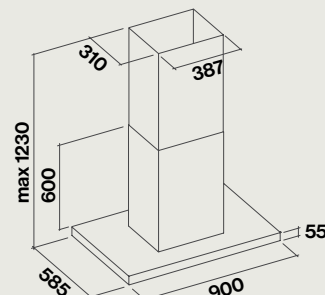

LUMINA NRS®

- › Acier inox 304 brossé (AISI 304)
- › Bandeau de commandes en verre trempé noir, blanc, ou en inox
- › Technologie silencieuse NRS®
- › Aspiration périmétrale avec panneau phono-absorbant
- › Commandes sensibles avec fonction recyclage 24h
- › Éclairage d'ambiance néon blanc
- › Filtres à graisse métalliques lavables au lave-vaisselle
- › Filtres à charbon en option
- › Déflecteur d'air NRS® en option
- › Fonctionne en évacuation ou en recyclage

- 82% de bruit perçu

Mural - 90 cm / 120 cm

Îlot - 90 cm

Moteur et commandes

800 m³/h

3 vitesses + 1 Booster

commandes sensibles

Filtres

Filtres haute performance NRS

(production avant 01/11/2020) : 117854 en option

Filtre à charbon - zéolite

(production après 01/11/2020) : 134029 en option

Éclairage : Néon

Mural 90 cm : 1x21W

Mural 120 cm : 1x28W

Îlot 90 cm : 2x21W

Distance minimale du plan de travail :

Électrique : 52 cm

Gaz : 65 cm

Niveau sonore

Vitesse min.

37 dB(A)re1pW

Vitesse max.

46 dB(A)re1pW

Lumina NRS® - 800 m³/h

Vitesse du moteur	1	2	3	4
Niveau sonore dB(A)re1pW - I.E.C.60704-2-13	37	41	46	54,5
Capacité (m³/h) I.E.C.61591	220	290	375	610
Pression (Pa)	390	440	490	510
Puissance (W)	130	150	178	224
Diamètre de sortie Ø (mm)	150	150	150	150

Lors d'une installation en recyclage, il faut choisir en option le déflecteur d'air NRS ainsi que les filtres à charbons actif.

Hottes :	Nart	Référence	Code EAN	Classe énergétique	Dimensions (cm)	Poids net (Kg)	Débit (m³/h)
Lumina NRS îlot 90 cm blanc	131443	LUMINA2410	8034122348117	C	90	45	800
Lumina NRS mural 90 cm noir	123140	LUMINA1420	8034122348162	B	90	36	800
Lumina NRS mural 120 cm noir	131446	LUMINA1620	8034122348148	B	120	41	800
Lumina NRS îlot 90 cm noir	123141	LUMINA2420	8034122343235	C	90	45	800
Lumina NRS mural 90 cm inox	118154	LUMINA1430	8034122344898	B	90	36	800
Lumina NRS mural 120 cm inox	131445	LUMINA1630	8034122344881	B	120	41	800
Lumina NRS îlot 90 cm inox	118155	LUMINA2430	8034122344874	C	90	45	800