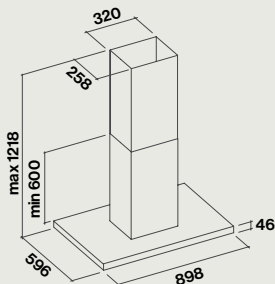

Mural – 90 cm

Îlot – 90 cm

Moteur et commandes

800 m³/h
3 vitesses + 1 booster
Commandes sensibles

Filtres

Filtres haute performance
Filtres à charbon inclus : 114164

Éclairage

Neon
Mural : 1x21 W
Îlot : 2x21 W

Classe énergétique

Mural : B
Îlot : C

Distance minimale du plan de travail

Electrique : 52 cm
Gaz : 63 cm

Niveau sonore

Vitesse min
49 dB(A)re1pW

Vitesse max
62 dB(A)re1pW

Version murale

Version îlot

LUCE – 800 m³/h

Vitesse du moteur	1	2	3	4
Niveau sonore dB(A)re1pW - I.E.C.60704-2-13	49	56	62	68
Capacité (m ³ /h) I.E.C.61591	280	370	480	680
Pression (Pa)	390	420	480	500
Puissance (W)	132	153	175	215
Diamètre de sortie Ø (mm)	150	150	150	150

Hottes :	Nart	Référence	Code EAN	Classe énergétique	Dimensions (cm)	Poids net (Kg)	Débit (m ³ /h)
Luce mural 90 cm noir	120880	LUCE1420	8034122348261	B	90	21	800
Luce îlot 120 cm noir	120882	LUCE2420	8034122348247	B	120	32	800