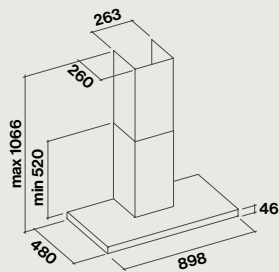

Mural – 90 cm

Îlot – 90 cm

Moteur et commandes

800 m³/h
3 vitesses + 1 booster
Commandes sensibles

Filtres

Filtres haute performance
Filtres à charbon inclus : 114164

Éclairage

Neon
Mural : 1x21 W
Îlot : 2x21 W

Classe énergétique

Mural : B
Îlot : C

Distance minimale du plan de travail

Electrique : 52 cm
Gaz : 63 cm

Niveau sonore

Vitesse min
49 dB(A)re1pW

Vitesse max
62 dB(A)re1pW

Version murale

Version îlot

LUCE – 800 m³/h

Vitesse du moteur	1	2	3	4
Niveau sonore dB(A)re1pW - I.E.C.60704-2-13	49	56	62	68
Capacité (m ³ /h) I.E.C.61591	280	370	480	680
Pression (Pa)	390	420	480	500
Puissance (W)	132	153	175	215
Diamètre de sortie Ø (mm)	150	150	150	150

Hottes :	Nart	Référence	Code EAN	Classe énergétique	Dimensions (cm)	Poids net (Kg)	Débit (m ³ /h)
Luce mural 90 cm noir	120880	LUCE1420	8034122348261	B	90	21	800
Luce îlot 120 cm noir	120882	LUCE2420	8034122348247	B	120	32	800