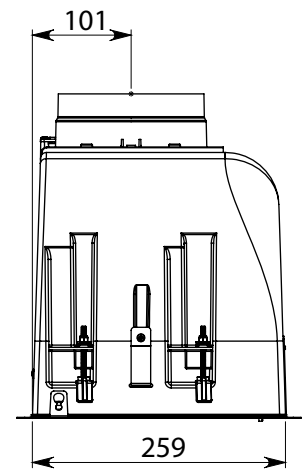

Gruppo incasso 70: 12 kg  
Gruppo incasso Murano 70: 13 kg

FORATURA PER INCASSO  
HOLE SIZE

IT - MISURE FORO PER INCASSO  
EN - HOLE MEASUREMENTS FOR INSTALLATION  
DE - LOCHABMESSUNGEN FÜR EINBAU  
FR - MESURES DU TROU POUR ENCASTREMENT  
ES - MEDIDAS DEL ORIFICIO PARA EMPOTRADO  
RU - РАЗМЕРЫ МОНТАЖНОГО ОТВЕРСТИЯ  
PL - WYMIARY OTWORU DO ZABUDOWY  
NL - MATEN GAT VOOR INBOUW  
PT - MEDIDAS DO FURO PARA EMBUTIR  
DK - MÅL TIL ÅBNING FOR INDBYGNING  
SE - MÅTT HÅL FÖR INBYGGNAD  
FI - AUKON MITAT UPOTUSTA VARTEN  
NO - HULLMÅL FOR INNFELLING