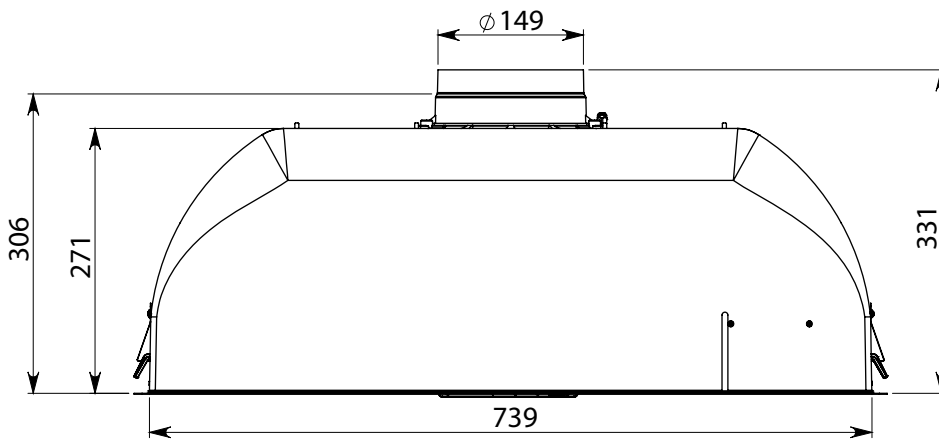

Gruppo incasso 70: 12 kg  
Gruppo incasso Murano 70: 13 kg

FORATURA PER INCASSO  
HOLE SIZE

IT - MISURE FORO PER INCASSO  
EN - HOLE MEASUREMENTS FOR INSTALLATION  
DE - LOCHABMESSUNGEN FÜR EINBAU  
FR - MESURES DU TROU POUR ENCASTREMENT  
ES - MEDIDAS DEL ORIFICIO PARA EMPOTRADO  
RU - РАЗМЕРЫ МОНТАЖНОГО ОТВЕРСТИЯ  
PL - WYMIARY OTWORU DO ZABUDOWY  
NL - MATEN GAT VOOR INBOUW  
PT - MEDIDAS DO FURO PARA EMBUTIR  
DK - MÅL TIL ÅBNING FOR INDBYGNING  
SE - MÅTT HÅL FÖR INBYGGNAD  
FI - AUKON MITAT UPOTUSTA VARTEN  
NO - HULLMÅL FOR INNFELLING