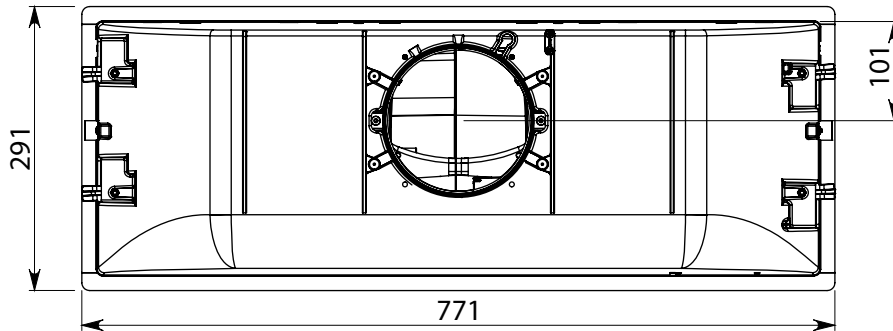

Gruppo incasso 70: 12 kg  
Gruppo incasso Murano 70: 13 kg

FORATURA PER INCASSO  
HOLE SIZE

IT - MISURE FORO PER INCASSO  
EN - HOLE MEASUREMENTS FOR INSTALLATION  
DE - LOCHABMESSUNGEN FÜR EINBAU  
FR - MESURES DU TROU POUR ENCASTREMENT  
ES - MEDIDAS DEL ORIFICIO PARA EMPOTRADO  
RU - РАЗМЕРЫ МОНТАЖНОГО ОТВЕРСТИЯ  
PL - WYMIARY OTWORU DO ZABUDOWY  
NL - MATEN GAT VOOR INBOUW  
PT - MEDIDAS DO FURO PARA EMBUTIR  
DK - MÅL TIL ÅBNING FOR INDBYGNING  
SE - MÅTT HÅL FÖR INBYGGNAD  
FI - AUKON MITAT UPOTUSTA VARTEN  
NO - HULLMÅL FOR INNFELLING