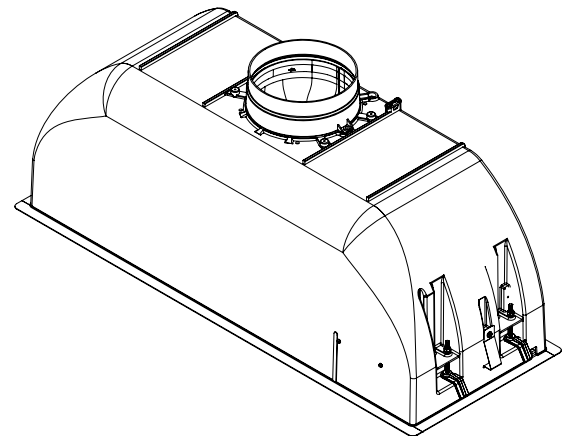

Gruppo incasso 70: 12 kg  
Gruppo incasso Murano 70: 13 kg

FORATURA PER INCASSO  
HOLE SIZE

IT - MISURE FORO PER INCASSO  
EN - HOLE MEASUREMENTS FOR INSTALLATION  
DE - LOCHABMESSUNGEN FÜR EINBAU  
FR - MESURES DU TROU POUR ENCASTREMENT  
ES - MEDIDAS DEL ORIFICIO PARA EMPOTRADO  
RU - РАЗМЕРЫ МОНТАЖНОГО ОТВЕРСТИЯ  
PL - WYMIARY OTWORU DO ZABUDOWY  
NL - MATEN GAT VOOR INBOUW  
PT - MEDIDAS DO FURO PARA EMBUTIR  
DK - MÅL TIL ÅBNING FOR INDBYGNING  
SE - MÅTT HÅL FÖR INBYGGNAD  
FI - AUKON MITAT UPOTUSTA VARTEN  
NO - HULLMÅL FOR INNFELLING