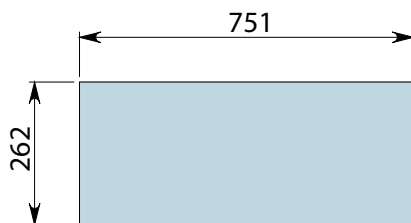

Gruppo incasso 70: 12 kg  
Gruppo incasso Murano 70: 13 kg

FORATURA PER INCASSO  
HOLE SIZE

IT - MISURE FORO PER INCASSO  
EN - HOLE MEASUREMENTS FOR INSTALLATION  
DE - LOCHABMESSUNGEN FÜR EINBAU  
FR - MESURES DU TROU POUR ENCASTREMENT  
ES - MEDIDAS DEL ORIFICIO PARA EMPOTRADO  
RU - РАЗМЕРЫ МОНТАЖНОГО ОТВЕРСТИЯ  
PL - WYMIARY OTWORU DO ZABUDOWY  
NL - MATEN GAT VOOR INBOUW  
PT - MEDIDAS DO FURO PARA EMBUTIR  
DK - MÅL TIL ÅBNING FOR INDBYGNING  
SE - MÅTT HÅL FÖR INBYGGNAD  
FI - AUKON MITAT UPOTUSTA VARTEN  
NO - HULLMÅL FOR INNFELLING