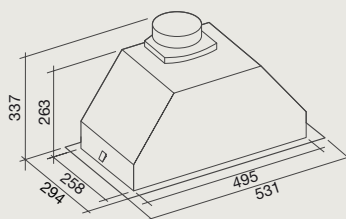

GRUPPO INCASSO MURANO

- › Finition acier blanc brillant
- › Finition en verre trempé blanc ou noir
- › Aspiration périmétrale
- › Commandes sensibles avec fonction recyclage 24h
- › Éclairage Dynamic Led light
- › Filtres à graisse métalliques lavables au lave-vaisselle
- › Fonctionne en évacuation ou en recyclage
- › Filtre à charbon inclus
- › Télécommande incluse

Encastrée – 50/70 cm

Moteur et commandes

800 m³/h, 4 vitesses
commandes électroniques

Filtres

Filtres haute performance
Filtres à charbon : 114163

Éclairage

Led 2x2,4 W (2700 - 5600 K)

Classe énergétique

B

Distance minimale Plan de travail

Gaz : 62 cm

Électrique : 52 cm

Niveau sonore en vitesse 3

61 dB(A) re 1pW

Télécommande incluse

Dimensions d'encastrement

50 cm : 505 mm x 262 mm

70 cm : 751 mm x 262 mm

GR. INCASSO MURANO – 800 m³/h

Vitesse du moteur	1	2	3	4
Niveau sonore dB(A)re1pW - I.E.C.60704-2-13	49	55	61	67
Capacité (m³/h) I.E.C.61591	270	360	470	670
Pression (Pa)	390	420	460	500
Puissance (W)	134	156	180	215
Diamètre de sortie Ø (mm)	150	150	150	150

Hottes :	Nart	Référence	Code EAN	Classe énergétique	Dimensions (cm)	Poids net (Kg)	Débit (m³/h)
Gruppo incasso Murano 50 cm	120871	GRUPMU3110	8034122348391	B	50	9	800
Gruppo incasso Murano 70 cm	120872	GRUPMU3310	8034122348407	B	70	11	800
Gruppo incasso Murano Noir 50 cm	135506	GRUPMU3120	8034122359458	B	50	9	800
Gruppo incasso Murano Noir 70 cm	135507	GRUPMU3320	8034122359465	B	70	11	800

Accessoires en option :	Nart	Référence	Code EAN
Moteur déporté sous combles	124272	MOTEUR3422	8034122709833
Moteur déporté extérieur 1000m³/h	118358	KACL78641F	8034122707433
Moteur déporté extérieur 1500m³/h	125025	KACL78641F	8034122707433

Disponibilité des pièces détachées fonctionnelles de la marque FALMEC : 10 ans à compter de la date d'achat par le consommateur.