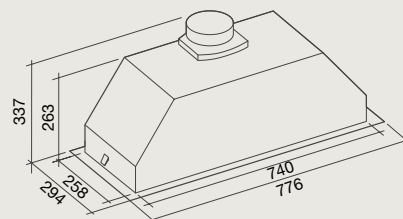

GRUPPO INCASSO MURANO

- › Finition acier blanc brillant
- › Finition en verre trempé blanc ou noir
- › Aspiration périmétrale
- › Commandes sensibles avec fonction recyclage 24h
- › Éclairage Dynamic Led light
- › Filtres à graisse métalliques lavables au lave-vaisselle
- › Fonctionne en évacuation ou en recyclage
- › Filtre à charbon inclus
- › Télécommande incluse

Encastrée – 50/70 cm

Moteur et commandes

800 m³/h, 4 vitesses
commandes électroniques

Filtres

Filtres haute performance
Filtres à charbon : 114163

Éclairage

Led 2x2,4 W (2700 - 5600 K)

Classe énergétique

B

Distance minimale Plan de travail

Gaz : 62 cm

Électrique : 52 cm

Niveau sonore en vitesse 3

61 dB(A) re 1pW

Télécommande incluse

Dimensions d'encastrement

50 cm : 505 mm x 262 mm

70 cm : 751 mm x 262 mm

GR. INCASSO MURANO – 800 m³/h

Vitesse du moteur	1	2	3	4
Niveau sonore dB(A)re1pW - I.E.C.60704-2-13	49	55	61	67
Capacité (m³/h) I.E.C.61591	270	360	470	670
Pression (Pa)	390	420	460	500
Puissance (W)	134	156	180	215
Diamètre de sortie Ø (mm)	150	150	150	150

Hottes :	Nart	Référence	Code EAN	Classe énergétique	Dimensions (cm)	Poids net (Kg)	Débit (m³/h)
Gruppo incasso Murano 50 cm	120871	GRUPMU3110	8034122348391	B	50	9	800
Gruppo incasso Murano 70 cm	120872	GRUPMU3310	8034122348407	B	70	11	800
Gruppo incasso Murano Noir 50 cm	135506	GRUPMU3120	8034122359458	B	50	9	800
Gruppo incasso Murano Noir 70 cm	135507	GRUPMU3320	8034122359465	B	70	11	800

Accessoires en option :	Nart	Référence	Code EAN
Moteur déporté sous combles	124272	MOTEUR3422	8034122709833
Moteur déporté extérieur 1000m³/h	118358	KACL78641F	8034122707433
Moteur déporté extérieur 1500m³/h	125025	KACL78641F	8034122707433

Disponibilité des pièces détachées fonctionnelles de la marque FALMEC : 10 ans à compter de la date d'achat par le consommateur.