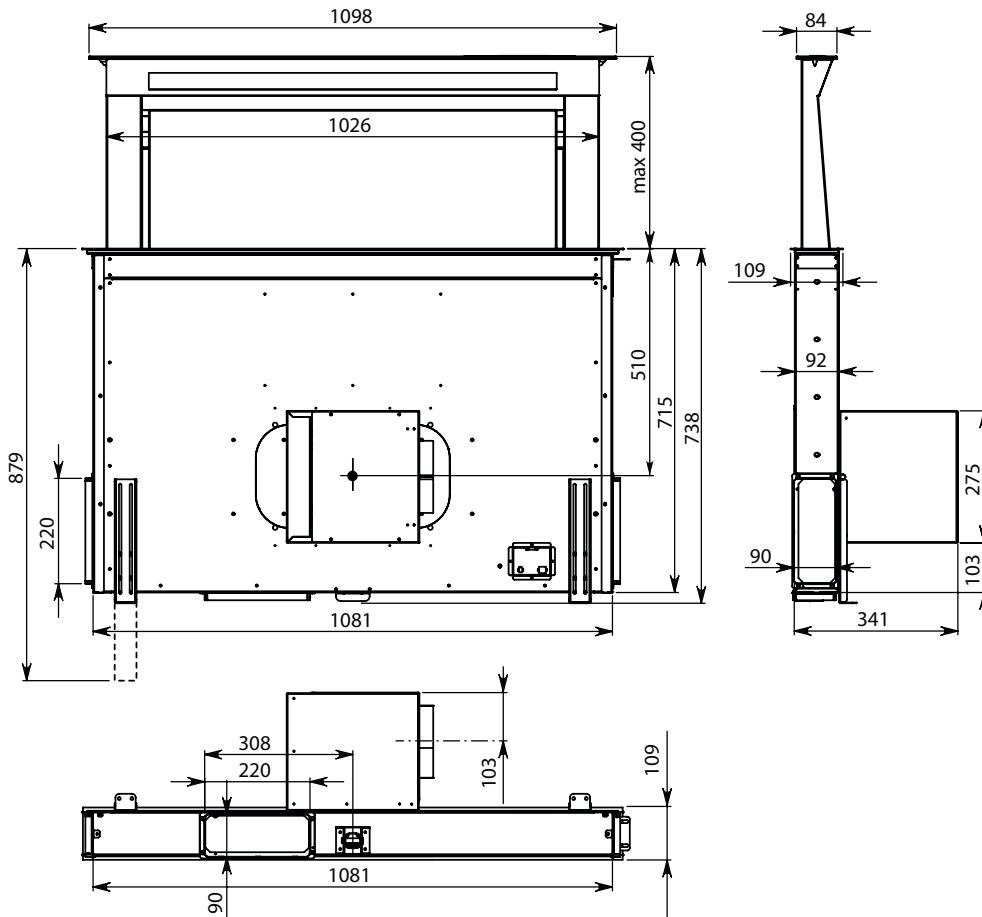

46 kg

Down draft 120

37 kg

Down draft 90

Down draft 90 - 120

Down draft 90 - 120

- IT - Motore remoto.
- UK - Remote motor.
- DE - Getrennt montierter Motor.
- FR - Moteur monté séparément.
- ES - Motor externo.
- RU - Удаленный двигатель.
- PL - Silnik zewnętrzny.
- NL - Motor op afstand.
- PT - Motor remoto.
- DK - Motor monteret separat.
- SE - Separat monterad motor.
- FI - Etäkäyttömoottori.
- NO- Fjernmotor.