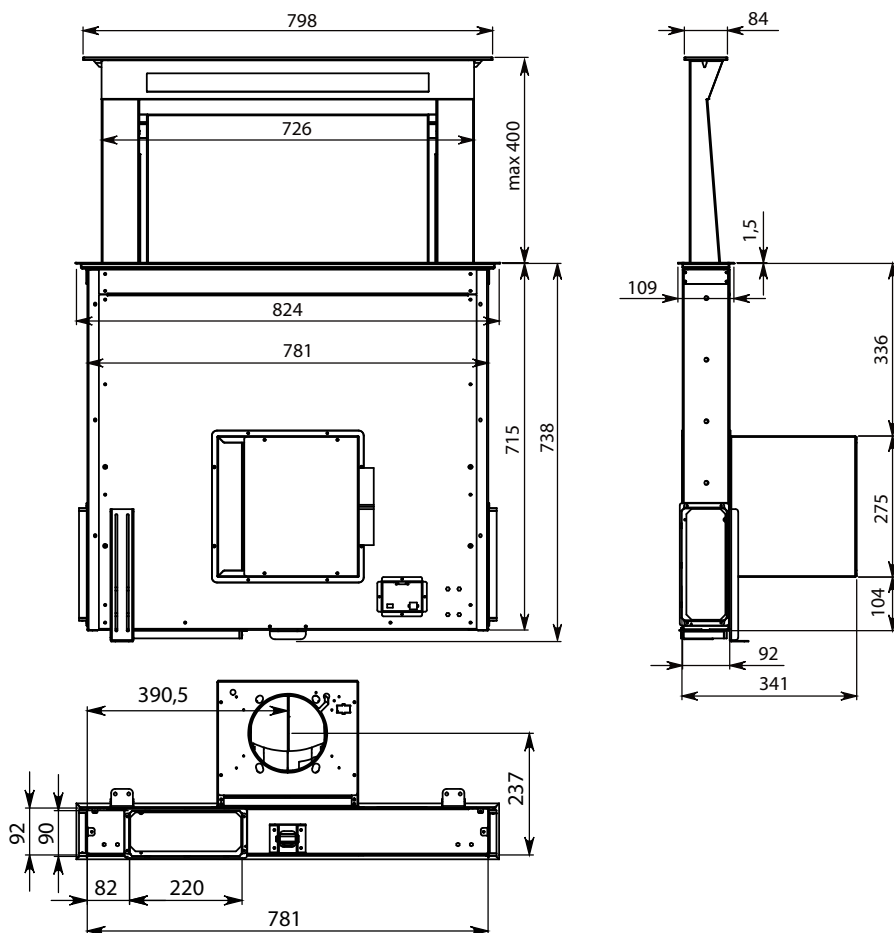

46 kg

Down draft 120

37 kg

Down draft 90

Down draft 90 - 120

Down draft 90 - 120

- IT - Motore remoto.
- UK - Remote motor.
- DE - Getrennt montierter Motor.
- FR - Moteur monté séparément.
- ES - Motor externo.
- RU - Удаленный двигатель.
- PL - Silnik zewnętrzny.
- NL - Motor op afstand.
- PT - Motor remoto.
- DK - Motor monteret separat.
- SE - Separat monterad motor.
- FI - Etäkäyttömoottori.
- NO- Fjernmotor.