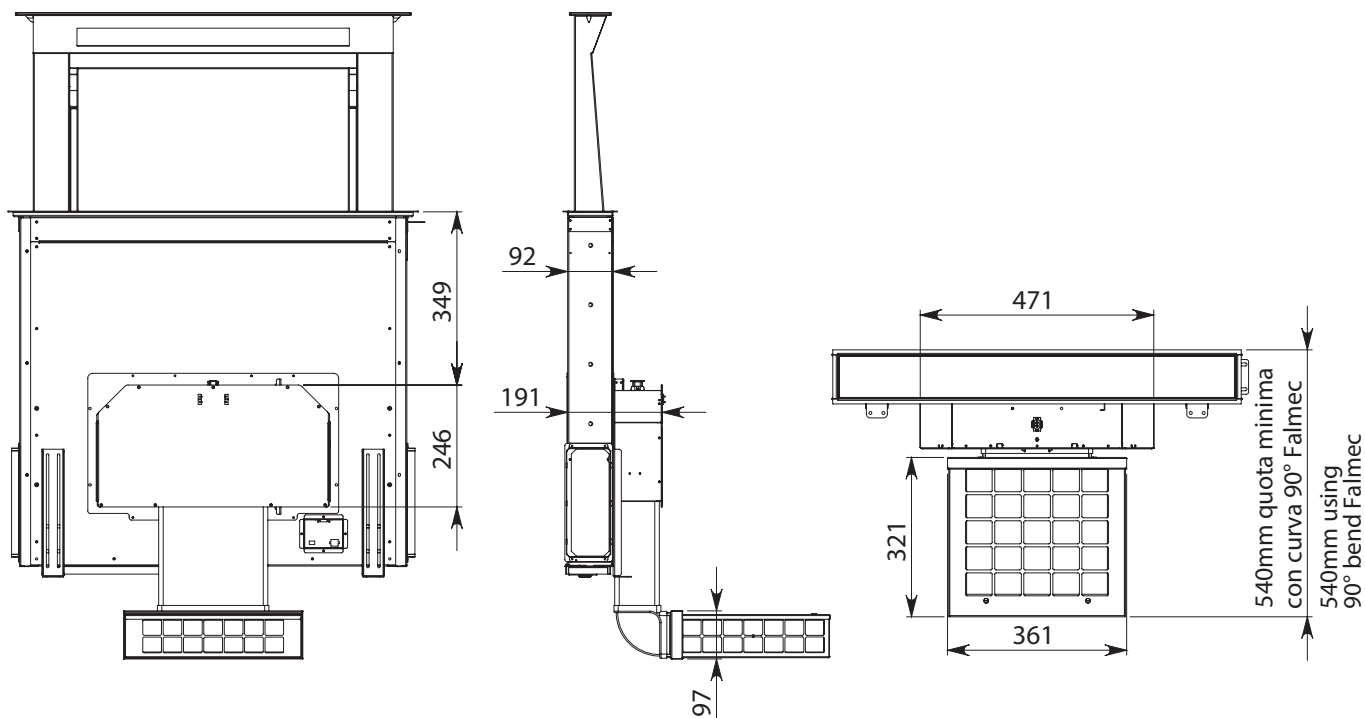

46 kg

Down draft 120

37 kg

Down draft 90

Down draft 90 - 120

Down draft 90 - 120

- IT - Motore remoto.
- UK - Remote motor.
- DE - Getrennt montierter Motor.
- FR - Moteur monté séparément.
- ES - Motor externo.
- RU - Удаленный двигатель.
- PL - Silnik zewnętrzny.
- NL - Motor op afstand.
- PT - Motor remoto.
- DK - Motor monteret separat.
- SE - Separat monterad motor.
- FI - Etäkäyttömoottori.
- NO- Fjernmotor.