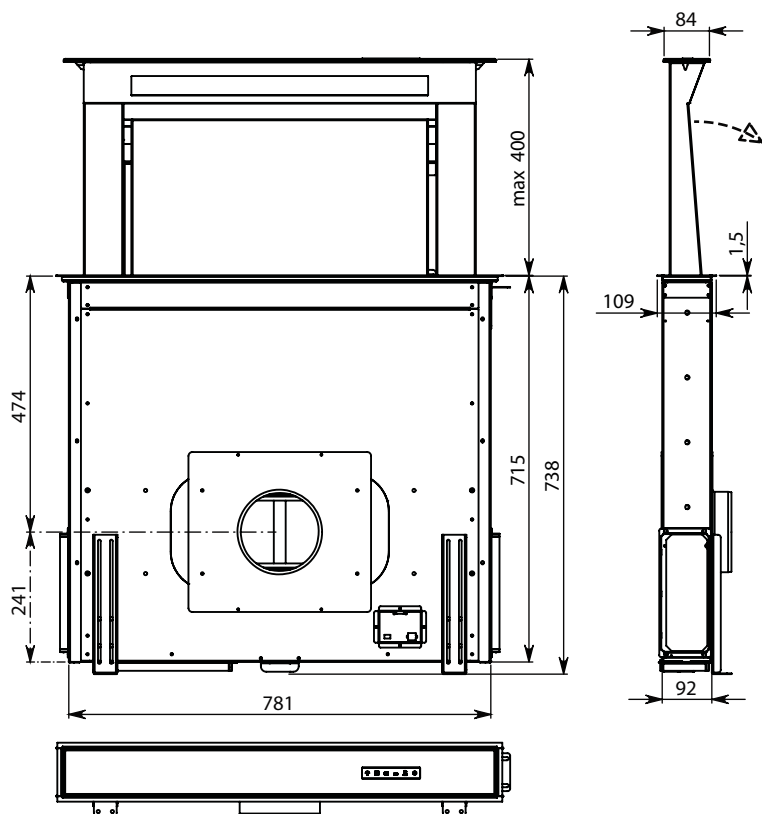

46 kg

Down draft 120

37 kg

Down draft 90

Down draft 90 - 120

Down draft 90 - 120

- IT - Motore remoto.
- UK - Remote motor.
- DE - Getrennt montierter Motor.
- FR - Moteur monté séparément.
- ES - Motor externo.
- RU - Удаленный двигатель.
- PL - Silnik zewnętrzny.
- NL - Motor op afstand.
- PT - Motor remoto.
- DK - Motor monteret separat.
- SE - Separat monterad motor.
- FI - Etäkäyttömoottori.
- NO- Fjernmotor.