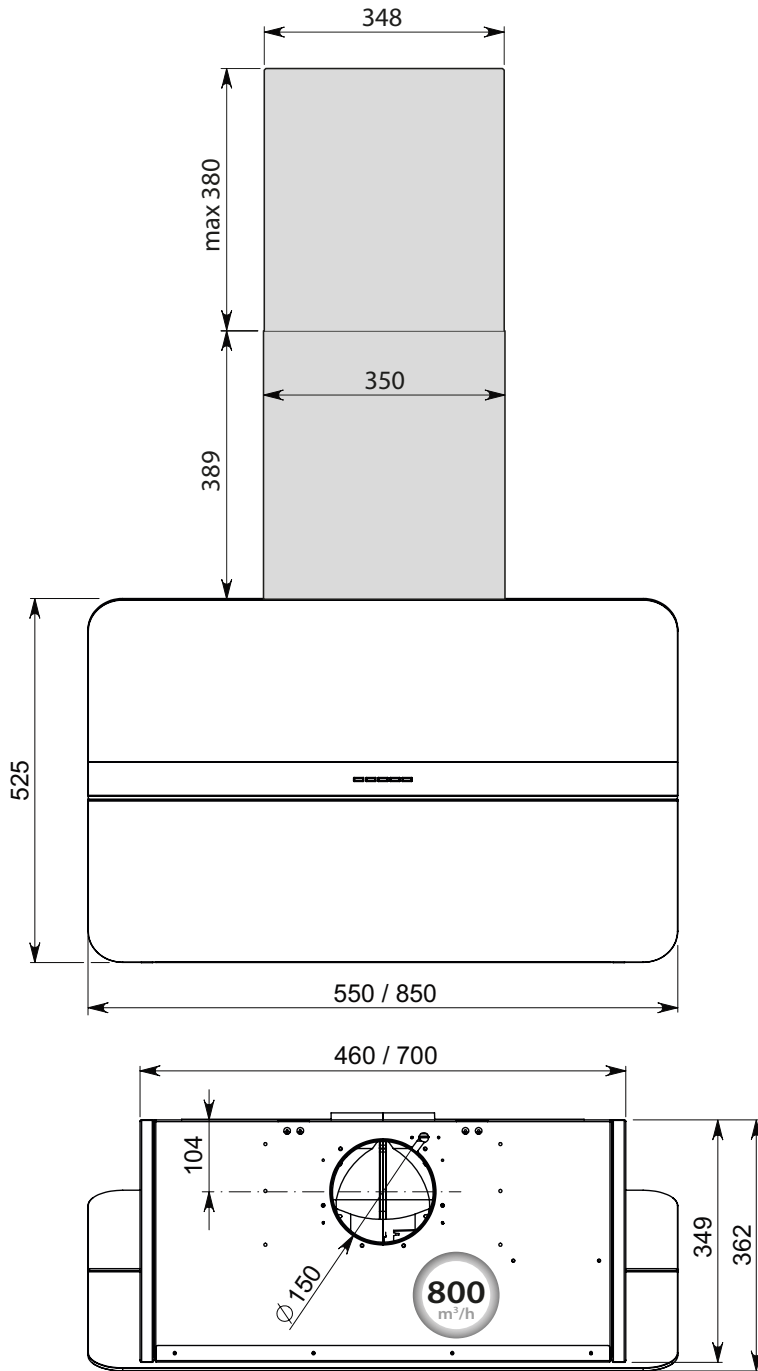

SE - RÖKGÅNG SOM TILLVAL  
 FI - VALINNAISELLA POISTOPUTKELLA  
 NO - VALGFRI SKORSTEIN

**Flipper 55: 17 kg**

**Flipper 85: 25 kg**