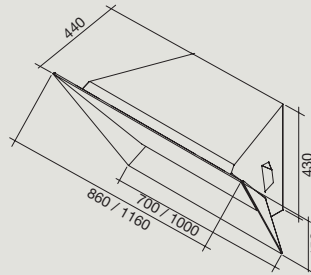

PRISMA

- › Verre trempé blanc ou noir
- › Partie basse en Acier inox 304 brossé (AISI 304)
- › Aspiration périmétrale avec panneau phono-absorbant
- › Commandes sensibles avec fonction recyclage 24h
- › Éclairage led
- › Éclairage d'ambiance led
- › Filtres à graisse Top lavables au lave-vaisselle
- › Filtres à charbon inclus
- › Fonctionne en évacuation ou en recyclage
- › Évacuation horizontale possible
- › Cheminée en option

Mural – 85/115 cm

Moteur et commandes

800 m³/h, 4 vitesses
commandes sensibles

Filtres

Filtres haute performance
Filtres à charbon : 114163

Éclairage

Led 2x1,2 W (3200K)
Ambiance led 2x1,2 W (3200K)

Distance minimale

Plan de travail* 53 cm

Niveau sonore

en vitesse 3

58 dB(A) re 1pW

Vue arrière

PRISMA – 800 m³/h

Vitesse du moteur	1	2	3	4
Niveau sonore dB(A)re1pW - I.E.C.60704-2-13	46	53	58	66
Capacité (m³/h) I.E.C.61591	295	390	500	750
Pression (Pa)	390	440	490	510
Puissance (W)	130	150	178	224
Diamètre de sortie Ø (mm)	150	150	150	150

Hottes :	Nart	Référence	Code EAN	Classe énergétique	Dimensions (cm)	Poids net (Kg)	Débit (m³/h)
Prisma mural 85cm noir	124985	PRISMA1420	8034122352039	A	85	22	800
Prisma mural 85cm blanc	124986	PRISMA1410	8034122351988	A	85	22	800
Prisma mural 115cm noir	124988	PRISMA1620	8034122352022	A	115	28	800
Prisma mural 15cm blanc	124987	PRISMA1610	8034122352015	A	115	28	800

Accessoires en option :	Nart	Référence	Code EAN
Extension de cheminée	118094	KCQAN000I	8034122707617
Défecteur d'air mural	124969	DEFILO1210	8034122709567
Moteur déporté sous combles	124272	MOTEUR3422	8034122709833
Moteur déporté extérieur 1000m³/h	118358	KACL78641F	8034122707433
Moteur déporté extérieur 1500m³/h	125025	KACL78641F	8034122707433
Lingettes Magic Steel	115997	KACL815	8034122701769

Disponibilité des pièces détachées fonctionnelles de la marque FALMEC : 10 ans à compter de la date d'achat par le consommateur.