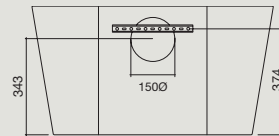

PRISMA

- › Verre trempé blanc ou noir
- › Partie basse en Acier inox 304 brossé (AISI 304)
- › Aspiration périmétrale avec panneau phono-absorbant
- › Commandes sensibles avec fonction recyclage 24h
- › Éclairage led
- › Éclairage d'ambiance led
- › Filtres à graisse Top lavables au lave-vaisselle
- › Filtres à charbon inclus
- › Fonctionne en évacuation ou en recyclage
- › Évacuation horizontale possible
- › Cheminée en option

Mural – 85/115 cm

Moteur et commandes

800 m³/h, 4 vitesses
commandes sensibles

Filtres

Filtres haute performance
Filtres à charbon : 114163

Éclairage

Led 2x1,2 W (3200K)
Ambiance led 2x1,2 W (3200K)

Distance minimale

Plan de travail* 53 cm

Niveau sonore

en vitesse 3

58 dB(A) re 1pW

Vue arrière