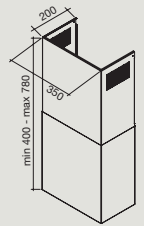

Plan de travail* 53 cm

Niveau sonore

en vitesse 3

58 dB(A) re 1pW

Vue arrière

Cheminée en option

PRISMA – 800 m³/h

Vitesse du moteur	1	2	3	4
Niveau sonore dB(A)re1pW - I.E.C.60704-2-13	46	53	58	66
Capacité (m ³ /h) I.E.C.61591	295	390	500	750
Pression (Pa)	390	440	490	510
Puissance (W)	130	150	178	224
Diamètre de sortie Ø (mm)	150	150	150	150

Hottes :	Nart	Référence	Code EAN	Classe énergétique	Dimensions (cm)	Poids net (Kg)	Débit (m ³ /h)
Prisma mural 85cm noir	124985	PRISMA1420	8034122352039	A	85	22	800
Prisma mural 85cm blanc	124986	PRISMA1410	8034122351988	A	85	22	800
Prisma mural 115cm noir	124988	PRISMA1620	8034122352022	A	115	28	800
Prisma mural 15cm blanc	124987	PRISMA1610	8034122352015	A	115	28	800