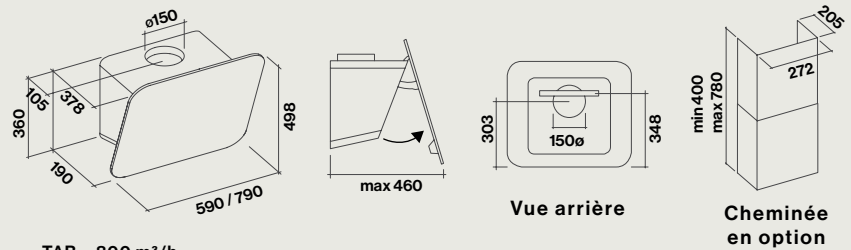

Led 4x1,2 W (3200K)

Distance minimale plan de travail

Gaz : 53 cm
Electrique : 52 cm

Niveau sonore en vitesse 3

58 dB(A) re 1pW

Le RAL est donné à titre indicatif. Lors du process de production, la couleur peut légèrement changer.

 **RAL 9016**
Satin Blanc

 **RAL 9005**
Satin Noir

 **Inox**

TAB – 800 m³/h

Vitesse du moteur	1	2	3	4
Niveau sonore dB(A)re1pW - I.E.C.60704-2-13	46	53	58	66
Capacité (m ³ /h) I.E.C.61591	295	390	500	750
Pression (Pa)	390	440	490	510
Puissance (W)	130	150	178	224
Diamètre de sortie Ø (mm)	150	150	150	150

Hottes :	Nart	Référence	Code EAN	Classe énergétique	Dimensions (cm)	Poids net (Kg)	Débit (m ³ /h)
Tab mural 60 cm blanc	124989	TAB1210	8034122352046	A	60	16	800
Tab mural 60 cm noir	124990	TAB1220	8034122352053	A	60	16	800
Tab mural 60 cm inox	124992	TAB1230	8034122352077	A	60	16	800
Tab mural 80 cm blanc	124995	TAB1410	8034122352091	A	80	20	800
Tab mural 80 cm noir	124996	TAB1420	8034122352107	A	80	20	800
Tab mural 80 cm inox	124998	TAB1430	8034122352121	A	80	20	800