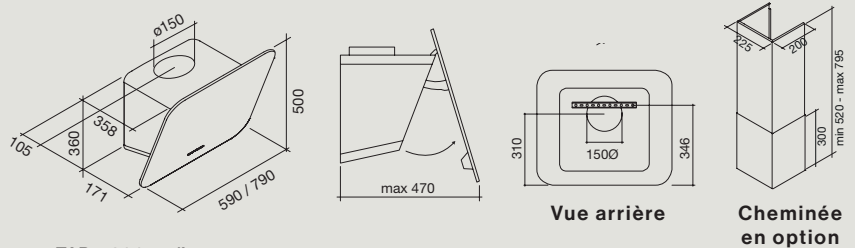

TAB – 800 m³/h

Vitesse du moteur	1	2	3	4
Niveau sonore dB(A)re1pW - I.E.C.60704-2-13	46	53	58	66
Capacité (m³/h) I.E.C.61591	295	390	500	750
Pression (Pa)	390	440	490	510
Puissance (W)	130	150	178	224
Diamètre de sortie Ø (mm)	150	150	150	150

Hottes :	Nart	Référence	Code EAN	Classe énergétique	Dimensions (cm)	Poids net (Kg)	Débit (m³/h)
Tab mural 60 cm blanc	124989	TAB1210	8034122352046	A	60	16	800
Tab mural 60 cm noir	124990	TAB1220	8034122352053	A	60	16	800
Tab mural 60 cm rouge	124991	TAB1260	8034122352060	A	60	16	800
Tab mural 60 cm inox	124992	TAB1230	8034122352077	A	60	16	800
Tab mural 60 cm taupe	124993	TAB1240	8034122352084	A	60	16	800
Tab mural 80 cm blanc	124995	TAB1410	8034122352091	A	80	20	800
Tab mural 80 cm noir	124996	TAB1420	8034122352107	A	80	20	800
Tab mural 80 cm rouge	124997	TAB1460	8034122352114	A	80	20	800
Tab mural 80 cm inox	124998	TAB1430	8034122352121	A	80	20	800
Tab mural 80 cm taupe	124999	TAB1440	8034122352138	A	80	20	800

Accessoires en option :	Nart	Référence	Code EAN
Extension de cheminée blanche	125016	KCTCN001B	8034122709987
Extension de cheminée inox	125017	KCTCN001I	8034122709994
Défecteur d'air mural	124969	DEFILO1210	8034122709567
Lingettes Magic Steel	115997	KACL815	8034122701769

Accessoires en option :	Nart	Référence	Code EAN
Moteur déporté sous combles	124272	MOTEUR3422	8034122709833
Moteur déporté extérieur 1000m3/h	118358	KACL78641F	8034122707433
Moteur déporté extérieur 1500m3/h	125025	KACL78641F	8034122707433

Disponibilité des pièces détachées fonctionnelles de la marque FALMEC : 10 ans à compter de la date d'achat par le consommateur.