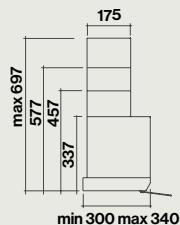

MOVE

- › Acier inox 304 brossé (AISI 304)
- › Panneau à ouverture télescopique en verre trempé noir ou blanc
- › Commandes électroniques rétro-éclairées*
- › Dynamic Led Light : éclairage LED variable en température de 2700K à 5600K
- › Filtres à graisse métalliques lavables au lave-vaisselle
- › Filtre combiné Charbon-zéolite en option
- › Étagère en verre en option
- › Cheminée en option
- › Evacuation horizontale arrière possible
- › Fonctionne en évacuation ou en recyclage

Compatible avec les épaisseurs de bois allant de 16 à 19 mm

*Le bandeau de commande est situé sur la partie haute du panneau télescopique

Encastrée – 60/90/120 cm

Moteur et commandes

800 m³/h

3 vitesses + Booster

Commandes électroniques

Filtres

Filtre combiné charbon - zéolite en option : 134029

Classe énergétique

B

Éclairage

Dynamic Led Light

60cm : 2x1,2W (2700-5600K)

90cm : 3x1,2W (2700-5600K)

120cm : 3x1,2W (2700-5600K)

Distance minimale du plan de travail

Electrique : 52 cm

Gaz : 52 cm

Niveau sonore

Vitesse min

49 dB(A)_{re1pW}

Vitesse max

62 dB(A)_{re1pW}

Vue latérale / Cheminée en option