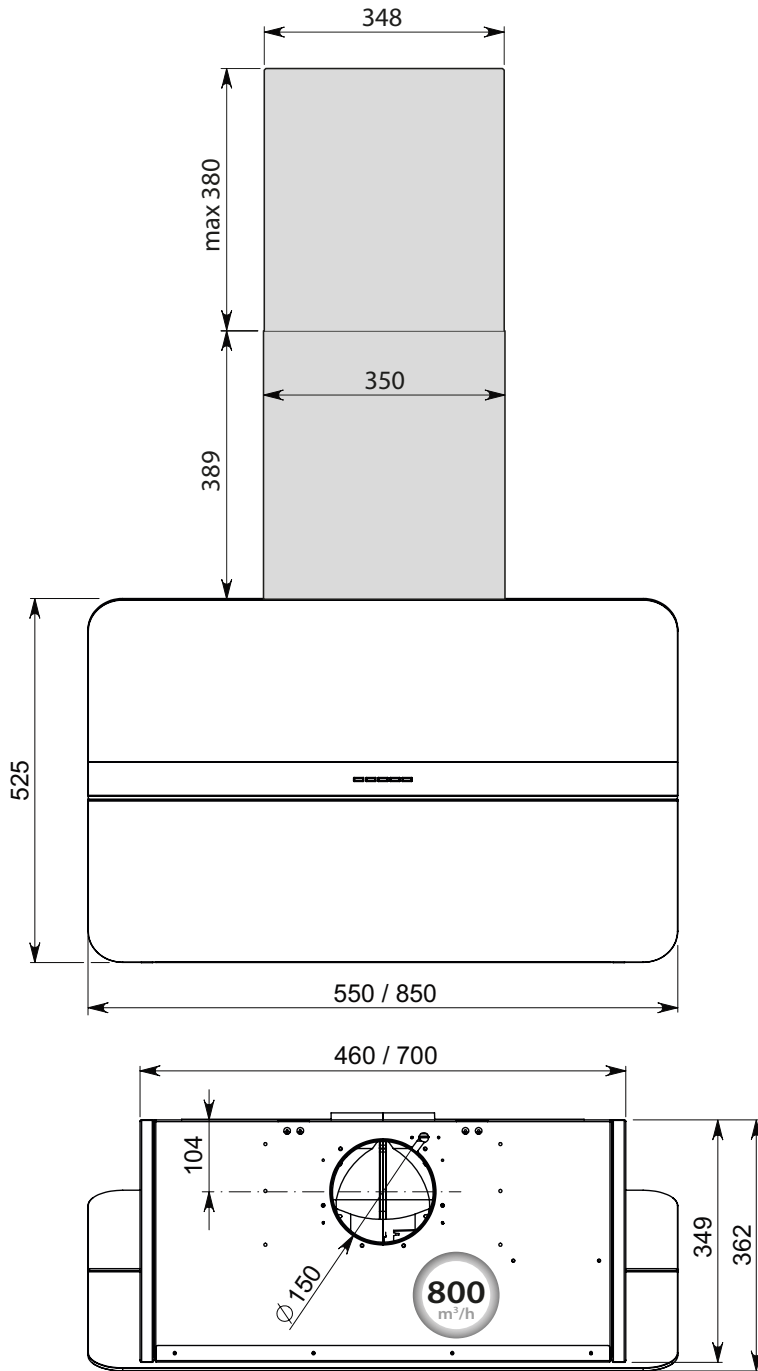

SE - RÖKGÅNG SOM TILLVAL
 FI - VALINNAISELLA POISTOPUTKELLA
 NO - VALGFRI SKORSTEIN

Flipper 55: 17 kg

Flipper 85: 25 kg