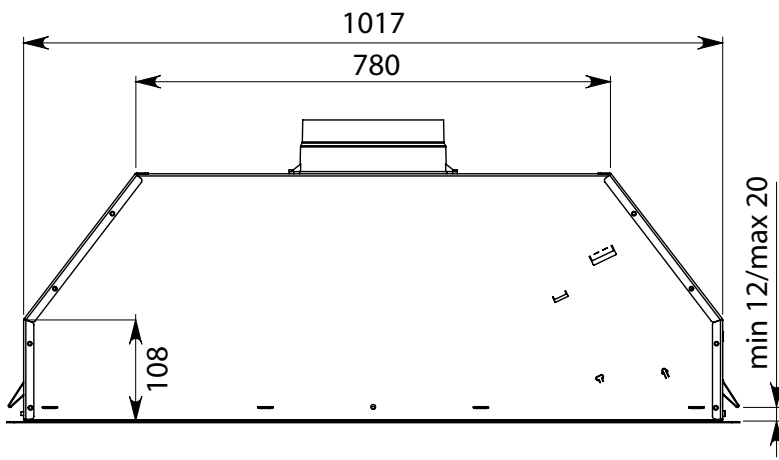

Gruppo incasso 100: 15 kg

IT - MISURE FORO PER INCASSO
EN - HOLE MEASUREMENTS FOR INSTALLATION
DE - LOCHABMESSUNGEN FÜR EINBAU
FR - MESURES DU TROU POUR ENCASTREMENT
ES - MEDIDAS DEL ORIFICIO PARA EMPOTRADO
RU - РАЗМЕРЫ МОНТАЖНОГО ОТВЕРСТИЯ
PL - WYMIARY OTWORU DO ZABUDOWY
NL - MATEN GAT VOOR INBOUW
PT - MEDIDAS DO FURO PARA EMBUTIR
DK - MÅL TIL ÅBNING FOR INDBYGNING
SE - MÅTT HÅL FÖR INBYGGNAD
FI - AUKON MITAT UPOTUSTA VARTEN
NO - HULLMÅL FOR INNFELLING