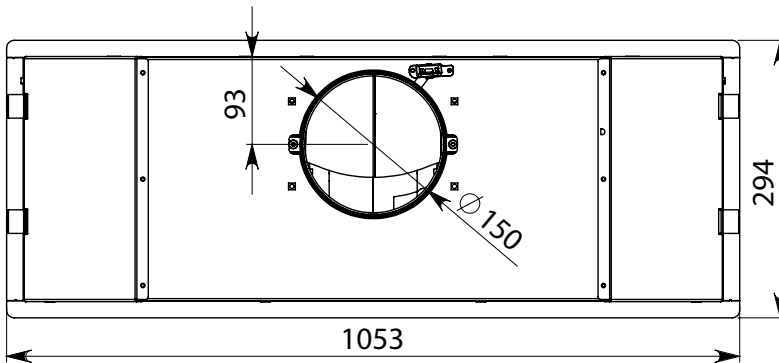

Gruppo incasso 100: 15 kg

IT - MISURE FORO PER INCASSO
EN - HOLE MEASUREMENTS FOR INSTALLATION
DE - LOCHABMESSUNGEN FÜR EINBAU
FR - MESURES DU TROU POUR ENCASTREMENT
ES - MEDIDAS DEL ORIFICIO PARA EMPOTRADO
RU - РАЗМЕРЫ МОНТАЖНОГО ОТВЕРСТИЯ
PL - WYMIARY OTWORU DO ZABUDOWY
NL - MATEN GAT VOOR INBOUW
PT - MEDIDAS DO FURO PARA EMBUTIR
DK - MÅL TIL ÅBNING FOR INDBYGNING
SE - MÅTT HÅL FÖR INBYGGNAD
FI - AUKON MITAT UPOTUSTA VARTEN
NO - HULLMÅL FOR INNFELLING