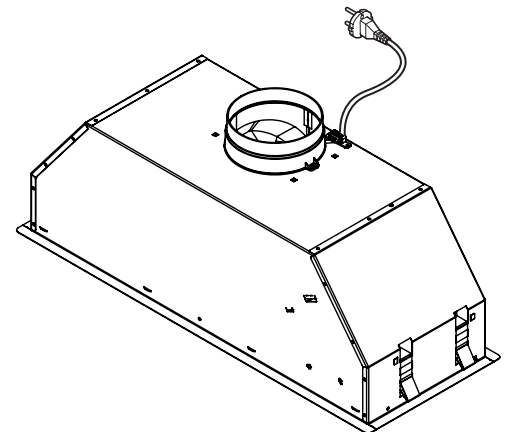

Gruppo incasso 100: 15 kg

IT - MISURE FORO PER INCASSO
EN - HOLE MEASUREMENTS FOR INSTALLATION
DE - LOCHABMESSUNGEN FÜR EINBAU
FR - MESURES DU TROU POUR ENCASTREMENT
ES - MEDIDAS DEL ORIFICIO PARA EMPOTRADO
RU - РАЗМЕРЫ МОНТАЖНОГО ОТВЕРСТИЯ
PL - WYMIARY OTWORU DO ZABUDOWY
NL - MATEN GAT VOOR INBOUW
PT - MEDIDAS DO FURO PARA EMBUTIR
DK - MÅL TIL ÅBNING FOR INDBYGNING
SE - MÅTT HÅL FÖR INBYGGNAD
FI - AUKON MITAT UPOTUSTA VARTEN
NO - HULLMÅL FOR INNFELLING