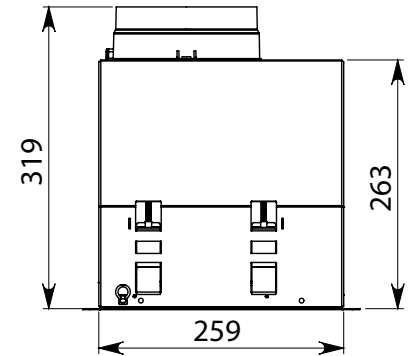

Gruppo incasso 100: 15 kg

IT - MISURE FORO PER INCASSO
EN - HOLE MEASUREMENTS FOR INSTALLATION
DE - LOCHABMESSUNGEN FÜR EINBAU
FR - MESURES DU TROU POUR ENCASTREMENT
ES - MEDIDAS DEL ORIFICIO PARA EMPOTRADO
RU - РАЗМЕРЫ МОНТАЖНОГО ОТВЕРСТИЯ
PL - WYMIARY OTWORU DO ZABUDOWY
NL - MATEN GAT VOOR INBOUW
PT - MEDIDAS DO FURO PARA EMBUTIR
DK - MÅL TIL ÅBNING FOR INDBYGNING
SE - MÅTT HÅL FÖR INBYGGNAD
FI - AUKON MITAT UPOTUSTA VARTEN
NO - HULLMÅL FOR INNFELLING