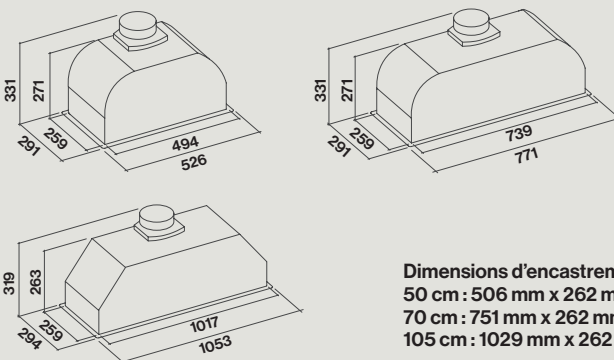

Classe énergétique

B

Distance minimale du plan de travail* :

Electrique : 52 cm
Gaz : 62 cm

Niveau sonore

Vitesse min
49 dB(A)re1pW

Vitesse max
61 dB(A)re1pW

Poids net

Version 50 cm : 10 Kg
Version 70 cm : 12 Kg
Version 105 cm : 15 Kg

* Distance à partir du plus haut point de la table de cuisson.

La version Gruppo Incasso Evo 70 cm est compatible avec les meubles de 80 cm.

Télécommande en option

Dimensions d'encastrement
50 cm : 506 mm x 262 mm
70 cm : 751 mm x 262 mm
105 cm : 1029 mm x 262 mm

GRUPPO INCASSO EVO – 800 m³/h

Vitesse du moteur	1	2	3	4
Niveau sonore dB(A)re1pW - I.E.C.60704-2-13	49	55	61	67
Capacité (m ³ /h) I.E.C.61591	270	360	470	670
Pression (Pa)	390	420	460	500
Puissance (W)	134	156	180	215
Diamètre de sortie Ø (mm)	150	150	150	150