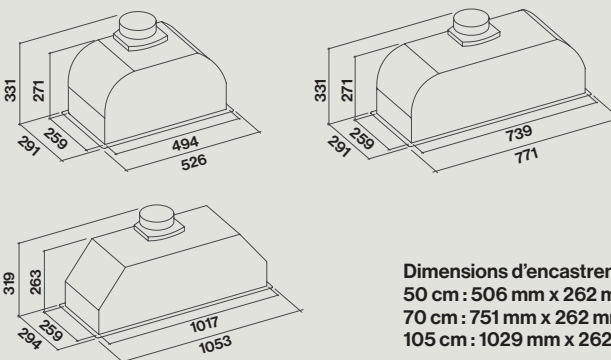

Version 50 cm : 10 Kg
Version 70 cm : 12 Kg
Version 105 cm : 15 Kg

* Distance à partir du plus haut point de la table de cuisson.

La version Gruppo Incasso Evo 70 cm est compatible avec les meubles de 80 cm.

Télécommande en option

Dimensions d'encastrement
50 cm : 506 mm x 262 mm
70 cm : 751 mm x 262 mm
105 cm : 1029 mm x 262 mm

GRUPPO INCASSO EVO – 800 m³/h

Vitesse du moteur	1	2	3	4
Niveau sonore dB(A)re1pW - I.E.C.60704-2-13	49	55	61	67
Capacité (m ³ /h) I.E.C.61591	270	360	470	670
Pression (Pa)	390	420	460	500
Puissance (W)	134	156	180	215
Diamètre de sortie Ø (mm)	150	150	150	150