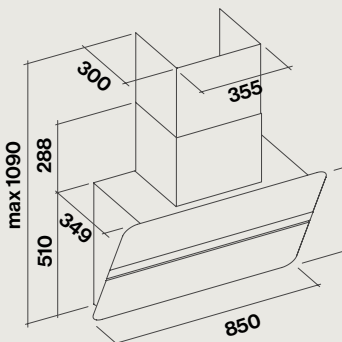

FLIPPER NRS®

- › Verre trempé satiné noir ou blanc
- › Bandeau de commande en acier inox brossé 304 (AISI 304)
- › Commandes électroniques rétro-éclairées
- › Technologie silencieuse NRS
- › Éclairage Led
- › Filtres à graisse métalliques lavables au lave-vaisselle
- › Filtres à charbon haute performance en option
- › Déflecteur d'air NRS® en option
- › Sur ce produit, les filtres à charbon s'installent en plus des filtres métalliques d'origine.
- › Cheminée livrée
- › Fonctionne en évacuation ou en recyclage

- 82% de bruit perçu

Mural - 85cm

Moteur et commandes

800 m³/h
3 vitesses + Booster
Commandes sensibles

Filtres

Filtres à charbon haute performance en option : 2 x 125670

Éclairage

Bandeau LED 2x1,2 W (3200 K)

Classe énergétique

B

Distance minimale du plan de travail

Électrique : 52 cm
Gaz : 52 cm

Niveau sonore

Vitesse min.

37 dB(A) re 1pW

Vitesse max.

46 dB(A) re 1pW

Hauteur minimale requise :

- › Recyclage : 1 000 mm
- › Evacuation par le mur : 1 003 mm

Flipper NRS – 800 m³/h

Vitesse du moteur	1	2	3	4
Niveau sonore dB(A) re 1pW - I.E.C.60704-2-13	37	41	46	54,5
Capacité (m³/h) I.E.C.61591	220	290	375	610
Pression (Pa)	390	440	490	510
Puissance (W)	130	150	178	224
Diamètre de sortie Ø (mm)	150	150	150	150

Lors d'une installation en recyclage, il faut choisir en option le déflecteur d'air NRS ainsi que les filtres à charbons actifs.

Hottes :	Nart	Référence	Code EAN	Classe énergétique	Dimensions (cm)	Poids net (Kg)	Débit (m³/h)
Flipper NRS mural inox/verre noir	125260	FLIPNRS1420	8034122353739	B	85	40	800
Flipper NRS mural inox/verre blanc	125261	FLIPNRS1410	8034122355115	B	85	40	800

Accessoires en option :	Nart	Référence	Code EAN
Extension de cheminée murale H700 mm	117859	KACL570I	8034122707358
Extension de cheminée murale H960 mm	117860	KACL571I	8034122707365
Extension de cheminée blanche H960 mm	133078	KACL571B	8034122712406
Extension de cheminée noire H960 mm	133079	KACL571N	8034122712413
Déflecteur d'air NRS	120586	DEFLECTNRS	8034122708287
Filtres à charbon NRS (2x)	125670	101078897	8034122710334
Lingettes Magic Steel	115997	KACL815	8034122701769