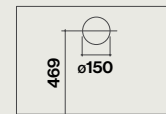

Classe énergétique

A

Eclairage Dynamic Led light

60 cm : 2 x 1,2 W (2700K - 5600K)
90/120 cm : 3 x 1,2 W (2700K - 5600K)

Distance minimale

Plan de travail* 52 cm

Niveau sonore en vitesse 3

58 dB(A) re 1pW

Le RAL est donné à titre indicatif. Lors du process de production, la couleur peut légèrement changer.

- Ral 9016 Blanc
- Ral 9005 Noir
- Ral 7022 Gris

QUASAR - 800 m³/h

Vitesse du moteur	1	2	3	4
Niveau sonore dB(A)re1pW - I.E.C.60704-2-13	46	53	58	66
Capacité (m ³ /h) I.E.C.61591	295	390	500	750
Pression (Pa)	390	440	490	510
Puissance (W)	130	150	178	224
Diamètre de sortie Ø (mm)	150	150	150	150

Vue arrière

Cheminée en option

Hottes :	Nart	Référence	Code EAN	Classe énergétique	Dimensions (cm)	Poids net (Kg)	Débit (m ³ /h)
Quasar mural 60cm noir	124424	QUASARV1221	8034122353982	A	60	26	800
Quasar mural 60cm blanc	124423	QUASARV1211	8034122353975	A	60	26	800
Quasar mural 90cm noir	124426	QUASARV1421	8034122354033	A	90	33	800
Quasar mural 90cm blanc	124425	QUASARV1411	8034122354019	A	90	33	800
Quasar mural 90cm gris	124427	QUASARV1441	8034122354026	A	90	33	800
Quasar mural 120cm noir	124429	QUASARV1621	8034122353968	A	120	41	800
Quasar mural 120cm blanc	124428	QUASARV1611	8034122353944	A	120	41	800