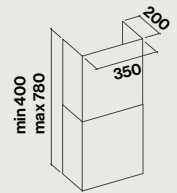

Classe énergétique

A

Eclairage Dynamic Led light

60 cm : 2 x 1,2 W (2700K - 5600K)
90/120 cm : 3 x 1,2 W (2700K - 5600K)

Distance minimale

Plan de travail* 52 cm

Niveau sonore en vitesse 3

58 dB(A) re 1pW

Le RAL est donné à titre indicatif. Lors du process de production, la couleur peut légèrement changer.

- Ral 9016 Blanc
- Ral 9005 Noir
- Ral 7022 Gris

QUASAR - 800 m³/h

Vitesse du moteur	1	2	3	4
Niveau sonore dB(A)re1pW - I.E.C.60704-2-13	46	53	58	66
Capacité (m ³ /h) I.E.C.61591	295	390	500	750
Pression (Pa)	390	440	490	510
Puissance (W)	130	150	178	224
Diamètre de sortie Ø (mm)	150	150	150	150

Vue arrière

Cheminée en option

Hottes :	Nart	Référence	Code EAN	Classe énergétique	Dimensions (cm)	Poids net (Kg)	Débit (m ³ /h)
Quasar mural 60cm noir	124424	QUASARV1221	8034122353982	A	60	26	800
Quasar mural 60cm blanc	124423	QUASARV1211	8034122353975	A	60	26	800
Quasar mural 90cm noir	124426	QUASARV1421	8034122354033	A	90	33	800
Quasar mural 90cm blanc	124425	QUASARV1411	8034122354019	A	90	33	800
Quasar mural 90cm gris	124427	QUASARV1441	8034122354026	A	90	33	800
Quasar mural 120cm noir	124429	QUASARV1621	8034122353968	A	120	41	800
Quasar mural 120cm blanc	124428	QUASARV1611	8034122353944	A	120	41	800