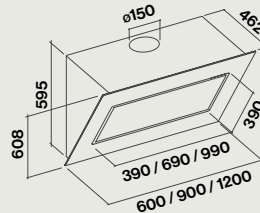

Classe énergétique

A

Eclairage Dynamic Led light

60 cm : 2 x 1,2 W (2700K - 5600K)
90/120 cm : 3 x 1,2 W (2700K - 5600K)

Distance minimale

Plan de travail* 52 cm

Niveau sonore en vitesse 3

58 dB(A) re 1pW