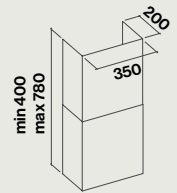

QUASAR VETRO

- › Acier inox brossé 430
- › Finition en verre trempé blanc, gris, noir
- › Aspiration périmétrale avec panneau phono-absorbant
- › Commandes sensibles avec fonction recyclage 24h
- › Éclairage Dynamic Led Light
- › Filtrés à graisse métalliques lavables au lave-vaisselle
- › Filtrés à charbon inclus
- › Évacuation horizontale possible
- › Cheminée en option
- › Fonctionne en évacuation ou en recyclage

Mural - 60/90/120 cm

Moteur et commandes

800 m³/h, 4 vitesses
Commandes sensibles

Filtres

Filtres à charbon : 114163
Caissette charbon zeolite pour recyclage sans cheminée : 128107
Filtre charbon - zéolite pour remplacement dans la caissette : 128108

Classe énergétique

A

Eclairage Dynamic Led light

60 cm : 2 x 1,2 W (2700K - 5600K)
90/120 cm : 3 x 1,2 W (2700K - 5600K)

Distance minimale

Plan de travail* 52 cm

Niveau sonore en vitesse 3

58 dB(A) re 1pW

Le RAL est donné à titre indicatif. Lors du process de production, la couleur peut légèrement changer.

	Ral 9016 Blanc
	Ral 9005 Noir
	Ral 7022 Gris

QUASAR - 800 m³/h

Vitesse du moteur	1	2	3	4
Niveau sonore dB(A)re1pW - I.E.C.60704-2-13	46	53	58	66
Capacité (m³/h) I.E.C.61591	295	390	500	750
Pression (Pa)	390	440	490	510
Puissance (W)	130	150	178	224
Diamètre de sortie Ø (mm)	150	150	150	150

Vue arrière

Cheminée en option

Hottes :	Nart	Référence	Code EAN	Classe énergétique	Dimensions (cm)	Poids net (Kg)	Débit (m³/h)
Quasar mural 60cm noir	124424	QUASARV1221	8034122353982	A	60	26	800
Quasar mural 60cm blanc	124423	QUASARV1211	8034122353975	A	60	26	800
Quasar mural 90cm noir	124426	QUASARV1421	8034122354033	A	90	33	800
Quasar mural 90cm blanc	124425	QUASARV1411	8034122354019	A	90	33	800
Quasar mural 90cm gris	124427	QUASARV1441	8034122354026	A	90	33	800
Quasar mural 120cm noir	124429	QUASARV1621	8034122353968	A	120	41	800
Quasar mural 120cm blanc	124428	QUASARV1611	8034122353944	A	120	41	800

Accessoires en option :	Nart	Référence	Code EAN
Cheminée inox H780	118094	KCQAN000I	8034122707617
Cheminée noire H780	128830	KCQAN.00#N	8034122711317
Cheminée blanche H780	128831	KCQAN.00#B	8034122709819
Défecteur d'air mural	124969	DEFILO1410	8034122709574
Filtre à charbon rond Type 6	114163	103050091	8034122703510
Caissette charbon - zéolite	128107	KACL941	8034122710518
Filtre charbon - zéolite pour remplacement dans la caissette	128108	KACL943	8034122710938
Lingettes Magic Steel	115997	KACL815	8034122701769