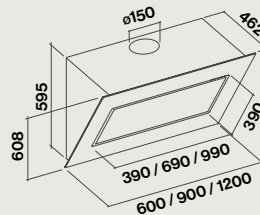

QUASAR VETRO

- › Acier inox brossé 430
- › Finition en verre trempé blanc, gris, noir
- › Aspiration périmétrale avec panneau phono-absorbant
- › Commandes sensibles avec fonction recyclage 24h
- › Éclairage Dynamic Led Light
- › Filtrés à graisse métalliques lavables au lave-vaisselle
- › Filtrés à charbon inclus
- › Évacuation horizontale possible
- › Cheminée en option
- › Fonctionne en évacuation ou en recyclage

Mural - 60/90/120 cm

Moteur et commandes

800 m³/h, 4 vitesses
Commandes sensibles

Filtres

Filtres à charbon : 114163
Caissette charbon zeolite pour recyclage sans cheminée : 128107
Filtre charbon - zéolite pour remplacement dans la caissette : 128108

Classe énergétique

A

Eclairage Dynamic Led light

60 cm : 2 x 1,2 W (2700K - 5600K)
90/120 cm : 3 x 1,2 W (2700K - 5600K)

Distance minimale

Plan de travail* 52 cm

Niveau sonore en vitesse 3

58 dB(A) re 1pW

Le RAL est donné à titre indicatif. Lors du process de production, la couleur peut légèrement changer.

	Ral 9016 Blanc
	Ral 9005 Noir
	Ral 7022 Gris

QUASAR - 800 m³/h

Vitesse du moteur	1	2	3	4
Niveau sonore dB(A)re1pW - I.E.C.60704-2-13	46	53	58	66
Capacité (m³/h) I.E.C.61591	295	390	500	750
Pression (Pa)	390	440	490	510
Puissance (W)	130	150	178	224
Diamètre de sortie Ø (mm)	150	150	150	150

Vue arrière

Cheminée en option

Hottes :	Nart	Référence	Code EAN	Classe énergétique	Dimensions (cm)	Poids net (Kg)	Débit (m³/h)
Quasar mural 60cm noir	124424	QUASARV1221	8034122353982	A	60	26	800
Quasar mural 60cm blanc	124423	QUASARV1211	8034122353975	A	60	26	800
Quasar mural 90cm noir	124426	QUASARV1421	8034122354033	A	90	33	800
Quasar mural 90cm blanc	124425	QUASARV1411	8034122354019	A	90	33	800
Quasar mural 90cm gris	124427	QUASARV1441	8034122354026	A	90	33	800
Quasar mural 120cm noir	124429	QUASARV1621	8034122353968	A	120	41	800
Quasar mural 120cm blanc	124428	QUASARV1611	8034122353944	A	120	41	800

Accessoires en option :	Nart	Référence	Code EAN
Cheminée inox H780	118094	KCQAN000I	8034122707617
Cheminée noire H780	128830	KCQAN.00#N	8034122711317
Cheminée blanche H780	128831	KCQAN.00#B	8034122709819
Défecteur d'air mural	124969	DEFILO1410	8034122709574
Filtre à charbon rond Type 6	114163	103050091	8034122703510
Caissette charbon - zéolite	128107	KACL941	8034122710518
Filtre charbon - zéolite pour remplacement dans la caissette	128108	KACL943	8034122710938
Lingettes Magic Steel	115997	KACL815	8034122701769