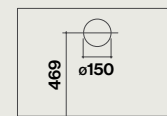

QUASAR VETRO

- › Acier inox brossé 430
- › Finition en verre trempé blanc, gris, noir
- › Aspiration périmétrale avec panneau phono-absorbant
- › Commandes sensibles avec fonction recyclage 24h
- › Éclairage Dynamic Led Light
- › Filtrés à graisse métalliques lavables au lave-vaisselle
- › Filtrés à charbon inclus
- › Évacuation horizontale possible
- › Cheminée en option
- › Fonctionne en évacuation ou en recyclage

Mural - 60/90/120 cm

Moteur et commandes

800 m³/h, 4 vitesses
Commandes sensibles

Filtres

Filtres à charbon : 114163
Caissette charbon zeolite pour recyclage sans cheminée : 128107
Filtre charbon - zéolite pour remplacement dans la caissette : 128108

Classe énergétique

A

Eclairage Dynamic Led light

60 cm : 2 x 1,2 W (2700K - 5600K)
90/120 cm : 3 x 1,2 W (2700K - 5600K)

Distance minimale

Plan de travail* 52 cm

Niveau sonore en vitesse 3

58 dB(A) re 1pW

Le RAL est donné à titre indicatif. Lors du process de production, la couleur peut légèrement changer.

	Ral 9016 Blanc
	Ral 9005 Noir
	Ral 7022 Gris

QUASAR - 800 m³/h

Vitesse du moteur	1	2	3	4
Niveau sonore dB(A)re1pW - I.E.C.60704-2-13	46	53	58	66
Capacité (m³/h) I.E.C.61591	295	390	500	750
Pression (Pa)	390	440	490	510
Puissance (W)	130	150	178	224
Diamètre de sortie Ø (mm)	150	150	150	150

Vue arrière

Cheminée en option

Hottes :	Nart	Référence	Code EAN	Classe énergétique	Dimensions (cm)	Poids net (Kg)	Débit (m³/h)
Quasar mural 60cm noir	124424	QUASARV1221	8034122353982	A	60	26	800
Quasar mural 60cm blanc	124423	QUASARV1211	8034122353975	A	60	26	800
Quasar mural 90cm noir	124426	QUASARV1421	8034122354033	A	90	33	800
Quasar mural 90cm blanc	124425	QUASARV1411	8034122354019	A	90	33	800
Quasar mural 90cm gris	124427	QUASARV1441	8034122354026	A	90	33	800
Quasar mural 120cm noir	124429	QUASARV1621	8034122353968	A	120	41	800
Quasar mural 120cm blanc	124428	QUASARV1611	8034122353944	A	120	41	800

Accessoires en option :	Nart	Référence	Code EAN
Cheminée inox H780	118094	KCQAN000I	8034122707617
Cheminée noire H780	128830	KCQAN.00#N	8034122711317
Cheminée blanche H780	128831	KCQAN.00#B	8034122709819
Défecteur d'air mural	124969	DEFILO1410	8034122709574
Filtre à charbon rond Type 6	114163	103050091	8034122703510
Caissette charbon - zéolite	128107	KACL941	8034122710518
Filtre charbon - zéolite pour remplacement dans la caissette	128108	KACL943	8034122710938
Lingettes Magic Steel	115997	KACL815	8034122701769