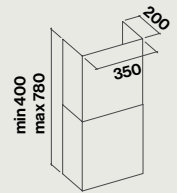

Classe énergétique

A

Eclairage Dynamic Led light

60 cm : 2 x 1,2 W (2700K - 5600K)
90/120 cm : 3 x 1,2 W (2700K - 5600K)

Distance minimale

Plan de travail* 52 cm

Niveau sonore en vitesse 3

58 dB(A) re 1pW

Le RAL est donné à titre indicatif. Lors du process de production, la couleur peut légèrement changer.

	Ral 9016 Blanc
	Ral 9005 Noir
	Ral 7022 Gris

QUASAR - 800 m³/h

Vitesse du moteur	1	2	3	4
Niveau sonore dB(A)re1pW - I.E.C.60704-2-13	46	53	58	66
Capacité (m ³ /h) I.E.C.61591	295	390	500	750
Pression (Pa)	390	440	490	510
Puissance (W)	130	150	178	224
Diamètre de sortie Ø (mm)	150	150	150	150

Vue arrière

Cheminée en option

Hottes :	Nart	Référence	Code EAN	Classe énergétique	Dimensions (cm)	Poids net (Kg)	Débit (m ³ /h)
Quasar mural 60cm noir	124424	QUASARV1221	8034122353982	A	60	26	800
Quasar mural 60cm blanc	124423	QUASARV1211	8034122353975	A	60	26	800
Quasar mural 90cm noir	124426	QUASARV1421	8034122354033	A	90	33	800
Quasar mural 90cm blanc	124425	QUASARV1411	8034122354019	A	90	33	800
Quasar mural 90cm gris	124427	QUASARV1441	8034122354026	A	90	33	800
Quasar mural 120cm noir	124429	QUASARV1621	8034122353968	A	120	41	800
Quasar mural 120cm blanc	124428	QUASARV1611	8034122353944	A	120	41	800