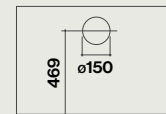

Classe énergétique

A

Eclairage Dynamic Led light

60 cm : 2 x 1,2 W (2700K - 5600K)
90/120 cm : 3 x 1,2 W (2700K - 5600K)

Distance minimale

Plan de travail* 52 cm

Niveau sonore en vitesse 3

58 dB(A) re 1pW

Le RAL est donné à titre indicatif. Lors du process de production, la couleur peut légèrement changer.

	Ral 9016 Blanc
	Ral 9005 Noir
	Ral 7022 Gris

QUASAR - 800 m³/h

Vitesse du moteur	1	2	3	4
Niveau sonore dB(A)re1pW - I.E.C.60704-2-13	46	53	58	66
Capacité (m ³ /h) I.E.C.61591	295	390	500	750
Pression (Pa)	390	440	490	510
Puissance (W)	130	150	178	224
Diamètre de sortie Ø (mm)	150	150	150	150

Vue arrière

Cheminée en option

Hottes :	Nart	Référence	Code EAN	Classe énergétique	Dimensions (cm)	Poids net (Kg)	Débit (m ³ /h)
Quasar mural 60cm noir	124424	QUASARV1221	8034122353982	A	60	26	800
Quasar mural 60cm blanc	124423	QUASARV1211	8034122353975	A	60	26	800
Quasar mural 90cm noir	124426	QUASARV1421	8034122354033	A	90	33	800
Quasar mural 90cm blanc	124425	QUASARV1411	8034122354019	A	90	33	800
Quasar mural 90cm gris	124427	QUASARV1441	8034122354026	A	90	33	800
Quasar mural 120cm noir	124429	QUASARV1621	8034122353968	A	120	41	800
Quasar mural 120cm blanc	124428	QUASARV1611	8034122353944	A	120	41	800