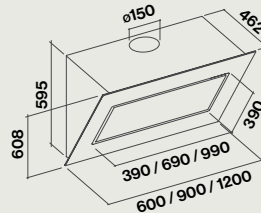

QUASAR VETRO

- › Acier inox brossé 430
- › Finition en verre trempé blanc, gris, noir
- › Aspiration périmétrale avec panneau phono-absorbant
- › Commandes sensibles avec fonction recyclage 24h
- › Éclairage Dynamic Led Light
- › Filtres à graisse métalliques lavables au lave-vaisselle
- › Filtres à charbon inclus
- › Évacuation horizontale possible
- › Cheminée en option
- › Fonctionne en évacuation ou en recyclage

Mural - 60/90/120 cm

Moteur et commandes

800 m³/h, 4 vitesses
Commandes sensibles

Filtres

Filtres à charbon : 114163
Caissette charbon zeolite pour recyclage sans cheminée : 128107
Filtre charbon - zéolite pour remplacement dans la caissette : 128108

Classe énergétique

A

Eclairage Dynamic Led light

60 cm : 2 x 1,2 W (2700K - 5600K)
90/120 cm : 3 x 1,2 W (2700K - 5600K)

Distance minimale

Plan de travail* 52 cm

Niveau sonore en vitesse 3

58 dB(A) re 1pW

Le RAL est donné à titre indicatif. Lors du process de production, la couleur peut légèrement changer.

	Ral 9016 Blanc
	Ral 9005 Noir
	Ral 7022 Gris

QUASAR - 800 m³/h

Vitesse du moteur	1	2	3	4
Niveau sonore dB(A)re1pW - I.E.C.60704-2-13	46	53	58	66
Capacité (m³/h) I.E.C.61591	295	390	500	750
Pression (Pa)	390	440	490	510
Puissance (W)	130	150	178	224
Diamètre de sortie Ø (mm)	150	150	150	150

Vue arrière

Cheminée en option

Hottes :	Nart	Référence	Code EAN	Classe énergétique	Dimensions (cm)	Poids net (Kg)	Débit (m³/h)
Quasar mural 60cm noir	124424	QUASARV1221	8034122353982	A	60	26	800
Quasar mural 60cm blanc	124423	QUASARV1211	8034122353975	A	60	26	800
Quasar mural 90cm noir	124426	QUASARV1421	8034122354033	A	90	33	800
Quasar mural 90cm blanc	124425	QUASARV1411	8034122354019	A	90	33	800
Quasar mural 90cm gris	124427	QUASARV1441	8034122354026	A	90	33	800
Quasar mural 120cm noir	124429	QUASARV1621	8034122353968	A	120	41	800
Quasar mural 120cm blanc	124428	QUASARV1611	8034122353944	A	120	41	800

Accessoires en option :	Nart	Référence	Code EAN
Cheminée inox H780	118094	KCQAN000I	8034122707617
Cheminée noire H780	128830	KCQAN.00#N	8034122711317
Cheminée blanche H780	128831	KCQAN.00#B	8034122709819
Défecteur d'air mural	124969	DEFILO1410	8034122709574
Filtre à charbon rond Type 6	114163	103050091	8034122703510
Caissette charbon - zéolite	128107	KACL941	8034122710518
Filtre charbon - zéolite pour remplacement dans la caissette	128108	KACL943	8034122710938
Lingettes Magic Steel	115997	KACL815	8034122701769