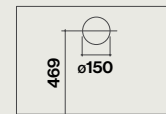

Classe énergétique

A

Eclairage Dynamic Led light

60 cm : 2 x 1,2 W (2700K - 5600K)
90/120 cm : 3 x 1,2 W (2700K - 5600K)

Distance minimale

Plan de travail* 52 cm

Niveau sonore en vitesse 3

58 dB(A) re 1pW

Le RAL est donné à titre indicatif. Lors du process de production, la couleur peut légèrement changer.

	Ral 9016 Blanc
	Ral 9005 Noir
	Ral 7022 Gris

QUASAR - 800 m³/h

	1	2	3	4
Vitesse du moteur				
Niveau sonore dB(A)re1pW - I.E.C.60704-2-13	46	53	58	66
Capacité (m ³ /h) I.E.C.61591	295	390	500	750
Pression (Pa)	390	440	490	510
Puissance (W)	130	150	178	224
Diamètre de sortie Ø (mm)	150	150	150	150

Vue arrière

Cheminée en option

Hottes :	Nart	Référence	Code EAN	Classe énergétique	Dimensions (cm)	Poids net (Kg)	Débit (m ³ /h)
Quasar mural 60cm noir	124424	QUASARV1221	8034122353982	A	60	26	800
Quasar mural 60cm blanc	124423	QUASARV1211	8034122353975	A	60	26	800
Quasar mural 90cm noir	124426	QUASARV1421	8034122354033	A	90	33	800
Quasar mural 90cm blanc	124425	QUASARV1411	8034122354019	A	90	33	800
Quasar mural 90cm gris	124427	QUASARV1441	8034122354026	A	90	33	800
Quasar mural 120cm noir	124429	QUASARV1621	8034122353968	A	120	41	800
Quasar mural 120cm blanc	124428	QUASARV1611	8034122353944	A	120	41	800