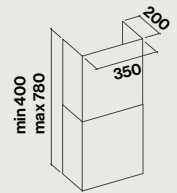

Classe énergétique

A

Eclairage Dynamic Led light

60 cm : 2 x 1,2 W (2700K - 5600K)
90/120 cm : 3 x 1,2 W (2700K - 5600K)

Distance minimale

Plan de travail* 52 cm

Niveau sonore en vitesse 3

58 dB(A) re 1pW

Le RAL est donné à titre indicatif. Lors du process de production, la couleur peut légèrement changer.

	Ral 9016 Blanc
	Ral 9005 Noir
	Ral 7022 Gris

QUASAR - 800 m³/h

	1	2	3	4
Vitesse du moteur				
Niveau sonore dB(A)re1pW - I.E.C.60704-2-13	46	53	58	66
Capacité (m ³ /h) I.E.C.61591	295	390	500	750
Pression (Pa)	390	440	490	510
Puissance (W)	130	150	178	224
Diamètre de sortie Ø (mm)	150	150	150	150

Vue arrière

Cheminée en option

Hottes :	Nart	Référence	Code EAN	Classe énergétique	Dimensions (cm)	Poids net (Kg)	Débit (m ³ /h)
Quasar mural 60cm noir	124424	QUASARV1221	8034122353982	A	60	26	800
Quasar mural 60cm blanc	124423	QUASARV1211	8034122353975	A	60	26	800
Quasar mural 90cm noir	124426	QUASARV1421	8034122354033	A	90	33	800
Quasar mural 90cm blanc	124425	QUASARV1411	8034122354019	A	90	33	800
Quasar mural 90cm gris	124427	QUASARV1441	8034122354026	A	90	33	800
Quasar mural 120cm noir	124429	QUASARV1621	8034122353968	A	120	41	800
Quasar mural 120cm blanc	124428	QUASARV1611	8034122353944	A	120	41	800