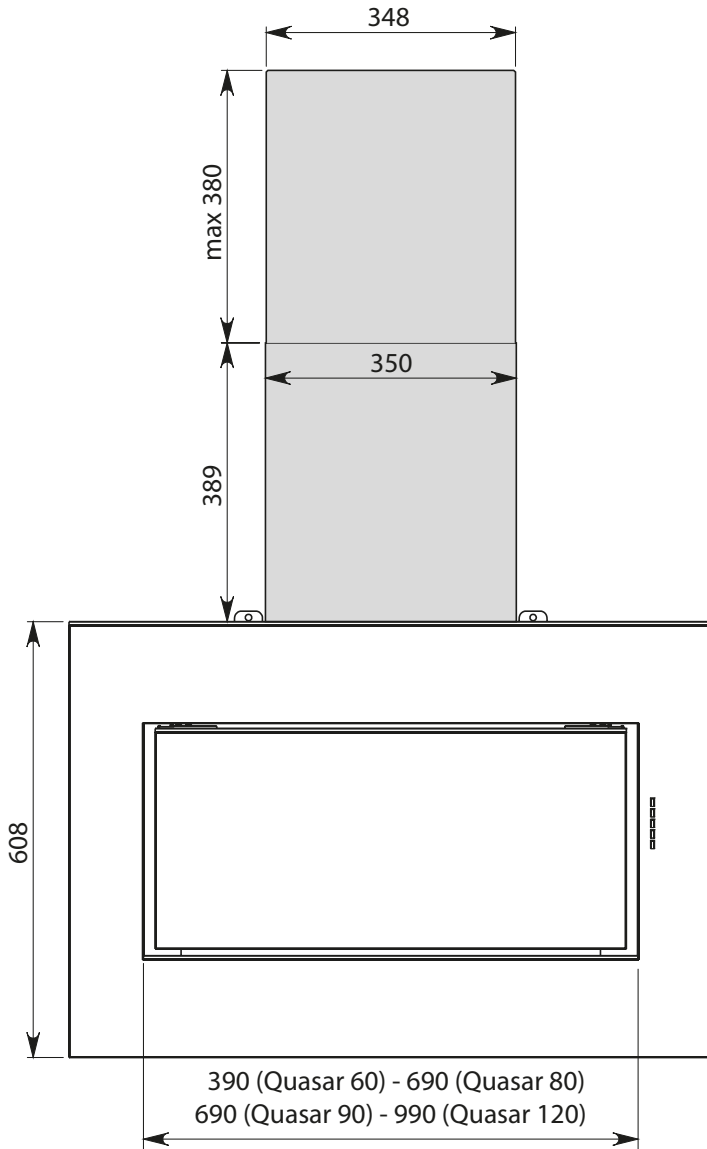

Quasar 60:	26 kg
Quasar 80:	31 kg
Quasar 90 Green Tech:	33 kg
Quasar 120:	41 kg
Quasar TOP 90:	28 kg
Quasar TOP 120:	37 kg