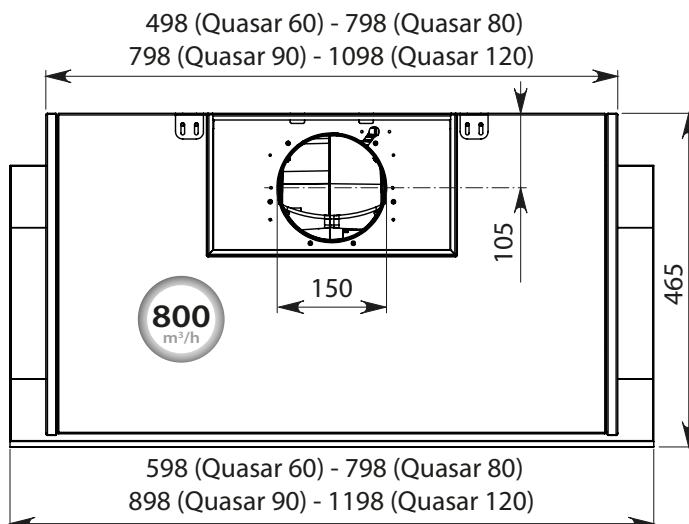

Quasar 60:	26 kg
Quasar 80:	31 kg
Quasar 90 Green Tech:	33 kg
Quasar 120:	41 kg
Quasar TOP 90:	28 kg
Quasar TOP 120:	37 kg