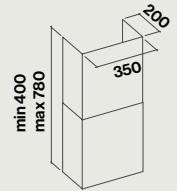

QUASAR VETRO

- › Acier inox brossé 430
- › Finition en verre trempé blanc, gris, noir
- › Aspiration périmétrale avec panneau phono-absorbant
- › Commandes sensibles avec fonction recyclage 24h
- › Éclairage Dynamic Led Light
- › Filtrés à graisse métalliques lavables au lave-vaisselle
- › Filtrés à charbon inclus
- › Évacuation horizontale possible
- › Cheminée en option
- › Fonctionne en évacuation ou en recyclage

Mural - 60/90/120 cm

Moteur et commandes

800 m³/h, 4 vitesses
Commandes sensibles

Filtres

Filtres à charbon : 114163
Caissette charbon zeolite pour recyclage sans cheminée : 128107
Filtre charbon - zéolite pour remplacement dans la caissette : 128108

Classe énergétique

A

Eclairage Dynamic Led light

60 cm : 2 x 1,2 W (2700K - 5600K)
90/120 cm : 3 x 1,2 W (2700K - 5600K)

Distance minimale

Plan de travail* 52 cm

Niveau sonore en vitesse 3

58 dB(A) re 1pW

Le RAL est donné à titre indicatif. Lors du process de production, la couleur peut légèrement changer.

	Ral 9016 Blanc
	Ral 9005 Noir
	Ral 7022 Gris

QUASAR - 800 m³/h

	1	2	3	4
Vitesse du moteur				
Niveau sonore dB(A)re1pW - I.E.C.60704-2-13	46	53	58	66
Capacité (m³/h) I.E.C.61591	295	390	500	750
Pression (Pa)	390	440	490	510
Puissance (W)	130	150	178	224
Diamètre de sortie Ø (mm)	150	150	150	150

Vue arrière

Cheminée en option

Hottes :	Nart	Référence	Code EAN	Classe énergétique	Dimensions (cm)	Poids net (Kg)	Débit (m³/h)
Quasar mural 60 cm noir	124424	QUASARV1221	8034122353982	A	60	26	800
Quasar mural 60 cm blanc	124423	QUASARV1211	8034122353975	A	60	26	800
Quasar mural 90 cm noir	124426	QUASARV1421	8034122354033	A	90	33	800
Quasar mural 90 cm blanc	124425	QUASARV1411	8034122354019	A	90	33	800
Quasar mural 90 cm gris	124427	QUASARV1441	8034122354026	A	90	33	800
Quasar mural 120 cm noir	124429	QUASARV1621	8034122353968	A	120	41	800
Quasar mural 120 cm blanc	124428	QUASARV1611	8034122353944	A	120	41	800

Accessoires en option :	Nart	Référence	Code EAN
Cheminée inox H780	118094	KCQAN000I	8034122707617
Cheminée noire H780	128830	KCQAN.00#N	8034122711317
Cheminée blanche H780	128831	KCQAN.00#B	8034122709819
Défecteur d'air mural	124969	DEFILO1410	8034122709574
Filtre à charbon rond Type 6	114163	103050091	8034122703510
Caissette charbon - zéolite	128107	KACL941	8034122710518
Filtre charbon - zéolite pour remplacement dans la caissette	128108	KACL943	8034122710938
Lingettes Magic Steel	115997	KACL815	8034122701769