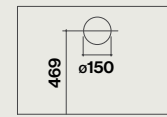

QUASAR VETRO

- › Acier inox brossé 430
- › Finition en verre trempé blanc, gris, noir
- › Aspiration périmétrale avec panneau phono-absorbant
- › Commandes sensibles avec fonction recyclage 24h
- › Éclairage Dynamic Led Light
- › Filtrés à graisse métalliques lavables au lave-vaisselle
- › Filtrés à charbon inclus
- › Évacuation horizontale possible
- › Cheminée en option
- › Fonctionne en évacuation ou en recyclage

Mural - 60/90/120 cm

Moteur et commandes

800 m³/h, 4 vitesses
Commandes sensibles

Filtres

Filtres à charbon : 114163
Caissette charbon zeolite pour recyclage sans cheminée : 128107
Filtre charbon - zéolite pour remplacement dans la caissette : 128108

Classe énergétique

A

Eclairage Dynamic Led light

60 cm : 2 x 1,2 W (2700K - 5600K)
90/120 cm : 3 x 1,2 W (2700K - 5600K)

Distance minimale

Plan de travail* 52 cm

Niveau sonore en vitesse 3

58 dB(A) re 1pW

Le RAL est donné à titre indicatif. Lors du process de production, la couleur peut légèrement changer.

	Ral 9016 Blanc
	Ral 9005 Noir
	Ral 7022 Gris

QUASAR - 800 m³/h

	1	2	3	4
Vitesse du moteur				
Niveau sonore dB(A)re1pW - I.E.C.60704-2-13	46	53	58	66
Capacité (m³/h) I.E.C.61591	295	390	500	750
Pression (Pa)	390	440	490	510
Puissance (W)	130	150	178	224
Diamètre de sortie Ø (mm)	150	150	150	150

Vue arrière

Cheminée en option

Hottes :	Nart	Référence	Code EAN	Classe énergétique	Dimensions (cm)	Poids net (Kg)	Débit (m³/h)
Quasar mural 60 cm noir	124424	QUASARV1221	8034122353982	A	60	26	800
Quasar mural 60 cm blanc	124423	QUASARV1211	8034122353975	A	60	26	800
Quasar mural 90 cm noir	124426	QUASARV1421	8034122354033	A	90	33	800
Quasar mural 90 cm blanc	124425	QUASARV1411	8034122354019	A	90	33	800
Quasar mural 90 cm gris	124427	QUASARV1441	8034122354026	A	90	33	800
Quasar mural 120 cm noir	124429	QUASARV1621	8034122353968	A	120	41	800
Quasar mural 120 cm blanc	124428	QUASARV1611	8034122353944	A	120	41	800

Accessoires en option :	Nart	Référence	Code EAN
Cheminée inox H780	118094	KCQAN000I	8034122707617
Cheminée noire H780	128830	KCQAN.00#N	8034122711317
Cheminée blanche H780	128831	KCQAN.00#B	8034122709819
Défecteur d'air mural	124969	DEFILO1410	8034122709574
Filtre à charbon rond Type 6	114163	103050091	8034122703510
Caissette charbon - zéolite	128107	KACL941	8034122710518
Filtre charbon - zéolite pour remplacement dans la caissette	128108	KACL943	8034122710938
Lingettes Magic Steel	115997	KACL815	8034122701769