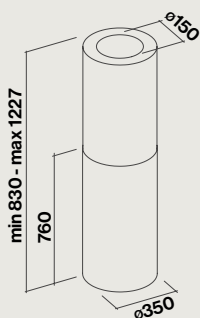

Mural 35 cm**îlot 35 cm****Moteur et commandes**800 m³/h

3 vitesses + Booster

Commandes électroniques

Filtres

Filtres à charbon (inclus) : 114163

Éclairage

Led 3x1,2 W (3200 K)

Classe énergétique

B

Distance minimale du plan de travail

Electrique : 52 cm

Gaz : 60 cm

Niveau sonore**Vitesse min**48 dB(A)_{re1pW}**Vitesse max**61 dB(A)_{re1pW}

Noir / Blanc / Cuivre / Or mat

Version murale

Version îlot

POLAR COLOR – 800 m³/h

Vitesse du moteur	1	2	3	4
Niveau sonore dB(A) _{re1pW} - I.E.C.60704-2-13	48	54	61	67
Capacité (m ³ /h) I.E.C.61591	290	380	490	710
Pression (Pa)	400	450	480	500
Puissance (W)	134	156	180	215
Diamètre de sortie Ø (mm)	150	150	150	150

Hottes :	Nart	Référence	Code EAN	Matériau Coloris	Dimensions (cm)	Poids net (Kg)	Débit (m ³ /h)
Polar Color blanche 35cm murale	134678	POLAR1110	8034122342146	Blanc	35	23	800
Polar Color blanche 35cm îlot	134679	POLAR2110	8034122342139	Blanc	35	24	800
Polar Color noire 35cm murale	134680	POLAR1120	8034122354620	Noir	35	23	800
Polar Color noire 35cm îlot	134681	POLAR2120	8034122354613	Noir	35	24	800
Polar Color or 35cm murale	134682	POLAR1140	8034122361239	Or mat	35	23	800
Polar Color or 35cm îlot	134683	POLAR2140	8034122361192	Or mat	35	24	800
Polar Color cuivre 35cm murale	134684	POLAR1160	8034122361215	Cuivre	35	23	800
Polar Color cuivre 35cm îlot	134685	POLAR2160	8034122361178	Cuivre	35	24	800