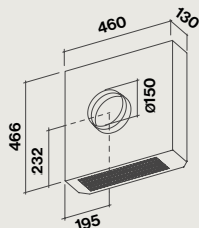

POLAR COLOR

Option

Moteur déportables.

Un moteur déporté peut être un choix pertinent pour réduire le bruit perçu dans la cuisine, grâce à l'éloignement du moteur.

Vous pouvez opter pour un moteur installé à l'intérieur de votre maison (déporté dans les combles par exemple) ou pour un moteur installé sur la façade extérieure de votre maison. Si la hotte dispose déjà d'un moteur, celui-ci doit être retiré.

Moteurs déportés extérieurs

Les moteurs extérieurs Falmecc impressionnent par leur puissance d'aspiration, leurs dimensions compactes, et leurs simplicité d'installation.

**Moteur déporté extérieur
1.000 m³/h**

Kit moteur déporté extérieur, 1.000 m³/h, livré avec un câble de 7 mètres. Il peut s'adapter sur toutes les hottes Falmecc ayant un moteur d'origine d'une puissance au moins égale à 800 m³/h, sauf gammes NRS et Green Tech.

118358

**Moteur déporté extérieur
1.500 m³/h**

Kit moteur déporté extérieur, 1.500 m³/h, livré avec un câble de 7 mètres. Il peut s'adapter sur toutes les hottes Falmecc ayant un moteur d'origine d'une puissance au moins égale à 800 m³/h, sauf gammes NRS et Green Tech. Attention, diamètre 200 mm.

125025