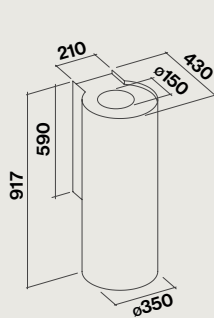

B

Distance minimale du plan de travail

Electrique : 52 cm

Gaz : 60 cm

Niveau sonore**Vitesse min**48 dB(A)_{re1pW}**Vitesse max**61 dB(A)_{re1pW}

Noir / Blanc / Cuivre / Or mat

Version murale

Version îlot

POLAR COLOR – 800 m³/h

Vitesse du moteur	1	2	3	4
Niveau sonore dB(A) _{re1pW} - I.E.C.60704-2-13	48	54	61	67
Capacité (m ³ /h) I.E.C.61591	290	380	490	710
Pression (Pa)	400	450	480	500
Puissance (W)	134	156	180	215
Diamètre de sortie Ø (mm)	150	150	150	150

Hottes :	Nart	Référence	Code EAN	Matériau Coloris	Dimensions (cm)	Poids net (Kg)	Débit (m ³ /h)
Polar Color blanche 35cm murale	134678	POLAR1110	8034122342146	Blanc	35	23	800
Polar Color blanche 35cm îlot	134679	POLAR2110	8034122342139	Blanc	35	24	800
Polar Color noire 35cm murale	134680	POLAR1120	8034122354620	Noir	35	23	800
Polar Color noire 35cm îlot	134681	POLAR2120	8034122354613	Noir	35	24	800
Polar Color or 35cm murale	134682	POLAR1140	8034122361239	Or mat	35	23	800
Polar Color or 35cm îlot	134683	POLAR2140	8034122361192	Or mat	35	24	800
Polar Color cuivre 35cm murale	134684	POLAR1160	8034122361215	Cuivre	35	23	800
Polar Color cuivre 35cm îlot	134685	POLAR2160	8034122361178	Cuivre	35	24	800