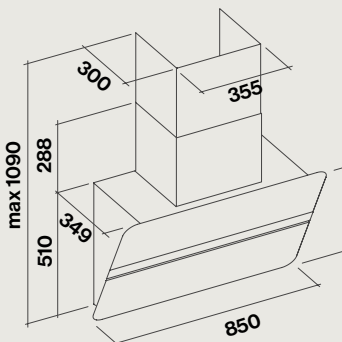

FLIPPER NRS®

- › Verre trempé satiné noir ou blanc
- › Bandeau de commande en acier inox brossé 304 (AISI 304)
- › Commandes électroniques rétro-éclairées
- › Technologie silencieuse NRS
- › Éclairage Led
- › Filtres à graisse métalliques lavables au lave-vaisselle
- › Filtres à charbon haute performance en option
- › Déflecteur d'air NRS® en option
- › Sur ce produit, les filtres à charbon s'installent en plus des filtres métalliques d'origine.
- › Cheminée livrée
- › Fonctionne en évacuation ou en recyclage

- 82% de bruit perçu

Mural - 85cm

Moteur et commandes

800 m³/h
3 vitesses + Booster
Commandes sensibles

Filtres

Filtres à charbon haute performance en option : 2 x 125670

Éclairage

Bandeau LED 2x1,2 W (3200 K)

Classe énergétique

B

Distance minimale du plan de travail

Électrique : 52 cm
Gaz : 52 cm

Niveau sonore

Vitesse min.

37 dB(A) re 1pW

Vitesse max.

46 dB(A) re 1pW

Hauteur minimale requise :

- › Recyclage : 1 000 mm
- › Evacuation par le mur : 1 003 mm

Flipper NRS – 800 m³/h

Vitesse du moteur	1	2	3	4
Niveau sonore dB(A) re 1pW - I.E.C.60704-2-13	37	41	46	54,5
Capacité (m³/h) I.E.C.61591	220	290	375	610
Pression (Pa)	390	440	490	510
Puissance (W)	130	150	178	224
Diamètre de sortie Ø (mm)	150	150	150	150

Lors d'une installation en recyclage, il faut choisir en option le déflecteur d'air NRS ainsi que les filtres à charbons actif.

Hottes :	Nart	Référence	Code EAN	Classe énergétique	Dimensions (cm)	Poids net (Kg)	Débit (m³/h)
Flipper NRS mural inox/verre noir	125260	FLIPNRS1420	8034122353739	B	85	40	800
Flipper NRS mural inox/verre blanc	125261	FLIPNRS1410	8034122355115	B	85	40	800

Accessoires en option :	Nart	Référence	Code EAN
Extension de cheminée murale H700 mm	117859	KACL570I	8034122707358
Extension de cheminée murale H960 mm	117860	KACL571I	8034122707365
Extension de cheminée blanche H960 mm	133078	KACL571B	8034122712406
Extension de cheminée noire H960 mm	133079	KACL571N	8034122712413
Déflecteur d'air NRS	120586	DEFLECTNRS	8034122708287
Filtres à charbon NRS (2x)	125670	101078897	8034122710334
Lingettes Magic Steel	115997	KACL815	8034122701769