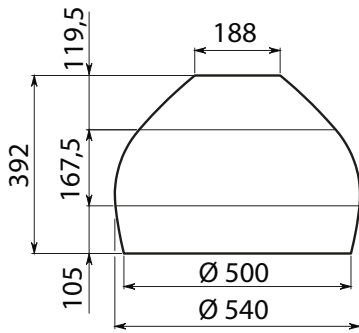

DAMA

LOOP

SOPHIE

SOFFIO

MATERIA

VETRA 120 ISOLA

VETRA 90