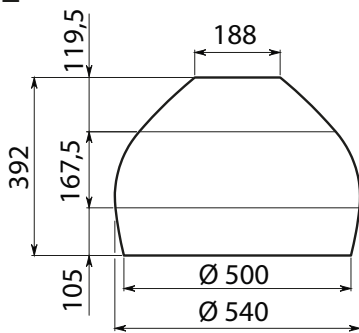

DAMA

LOOP

SOPHIE

SOFFIO

MATERIA

VETRA 120 ISOLA

VETRA 90