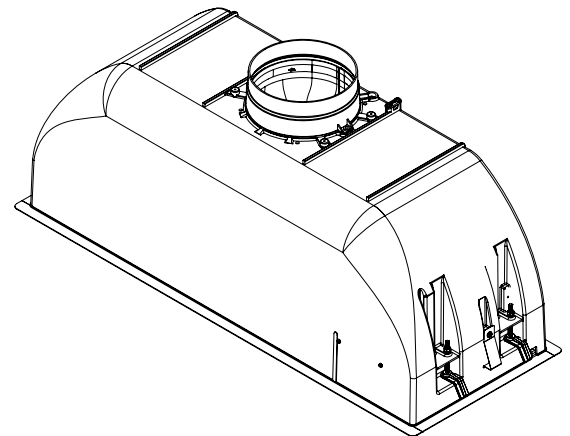

Gruppo incasso 70: 12 kg
Gruppo incasso Murano 70: 13 kg

FORATURA PER INCASSO
HOLE SIZE

IT - MISURE FORO PER INCASSO
EN - HOLE MEASUREMENTS FOR INSTALLATION
DE - LOCHABMESSUNGEN FÜR EINBAU
FR - MESURES DU TROU POUR ENCASTREMENT
ES - MEDIDAS DEL ORIFICIO PARA EMPOTRADO
RU - РАЗМЕРЫ МОНТАЖНОГО ОТВЕРСТИЯ
PL - WYMIARY OTWORU DO ZABUDOWY
NL - MATEN GAT VOOR INBOUW
PT - MEDIDAS DO FURO PARA EMBUTIR
DK - MÅL TIL ÅBNING FOR INDBYGNING
SE - MÅTT HÅL FÖR INBYGGNAD
FI - AUKON MITAT UPOTUSTA VARTEN
NO - HULLMÅL FOR INNFELLING