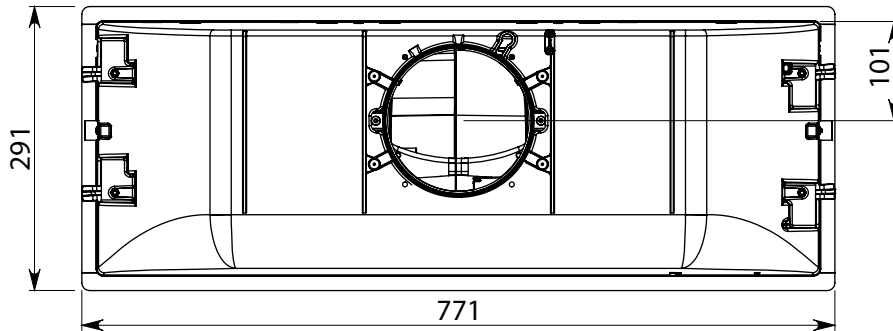

Gruppo incasso 70: 12 kg
Gruppo incasso Murano 70: 13 kg

FORATURA PER INCASSO
HOLE SIZE

IT - MISURE FORO PER INCASSO
EN - HOLE MEASUREMENTS FOR INSTALLATION
DE - LOCHABMESSUNGEN FÜR EINBAU
FR - MESURES DU TROU POUR ENCASTREMENT
ES - MEDIDAS DEL ORIFICIO PARA EMPOTRADO
RU - РАЗМЕРЫ МОНТАЖНОГО ОТВЕРСТИЯ
PL - WYMIARY OTWORU DO ZABUDOWY
NL - MATEN GAT VOOR INBOUW
PT - MEDIDAS DO FURO PARA EMBUTIR
DK - MÅL TIL ÅBNING FOR INDBYGNING
SE - MÅTT HÅL FÖR INBYGGNAD
FI - AUKON MITAT UPOTUSTA VARTEN
NO - HULLMÅL FOR INNFELLING