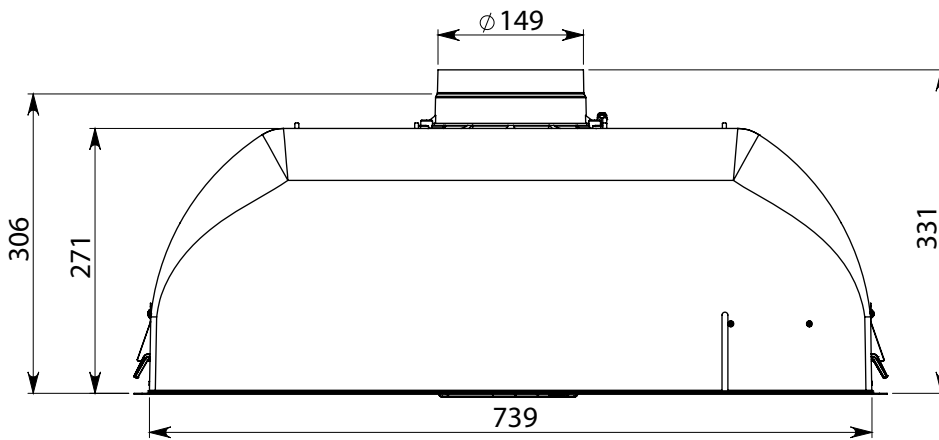

Gruppo incasso 70: 12 kg
Gruppo incasso Murano 70: 13 kg

FORATURA PER INCASSO
HOLE SIZE

IT - MISURE FORO PER INCASSO
EN - HOLE MEASUREMENTS FOR INSTALLATION
DE - LOCHABMESSUNGEN FÜR EINBAU
FR - MESURES DU TROU POUR ENCASTREMENT
ES - MEDIDAS DEL ORIFICIO PARA EMPOTRADO
RU - РАЗМЕРЫ МОНТАЖНОГО ОТВЕРСТИЯ
PL - WYMIARY OTWORU DO ZABUDOWY
NL - MATEN GAT VOOR INBOUW
PT - MEDIDAS DO FURO PARA EMBUTIR
DK - MÅL TIL ÅBNING FOR INDBYGNING
SE - MÅTT HÅL FÖR INBYGGNAD
FI - AUKON MITAT UPOTUSTA VARTEN
NO - HULLMÅL FOR INNFELLING