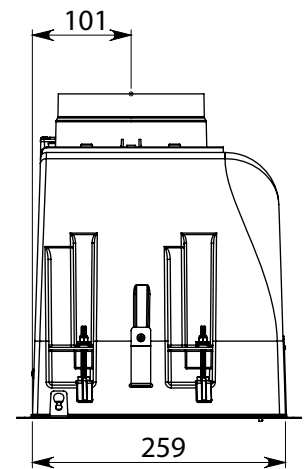

Gruppo incasso 70: 12 kg
Gruppo incasso Murano 70: 13 kg

FORATURA PER INCASSO
HOLE SIZE

IT - MISURE FORO PER INCASSO
EN - HOLE MEASUREMENTS FOR INSTALLATION
DE - LOCHABMESSUNGEN FÜR EINBAU
FR - MESURES DU TROU POUR ENCASTREMENT
ES - MEDIDAS DEL ORIFICIO PARA EMPOTRADO
RU - РАЗМЕРЫ МОНТАЖНОГО ОТВЕРСТИЯ
PL - WYMIARY OTWORU DO ZABUDOWY
NL - MATEN GAT VOOR INBOUW
PT - MEDIDAS DO FURO PARA EMBUTIR
DK - MÅL TIL ÅBNING FOR INDBYGNING
SE - MÅTT HÅL FÖR INBYGGNAD
FI - AUKON MITAT UPOTUSTA VARTEN
NO - HULLMÅL FOR INNFELLING