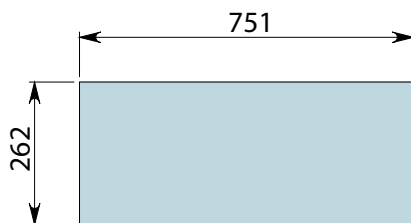

Gruppo incasso 70: 12 kg
Gruppo incasso Murano 70: 13 kg

FORATURA PER INCASSO
HOLE SIZE

IT - MISURE FORO PER INCASSO
EN - HOLE MEASUREMENTS FOR INSTALLATION
DE - LOCHABMESSUNGEN FÜR EINBAU
FR - MESURES DU TROU POUR ENCASTREMENT
ES - MEDIDAS DEL ORIFICIO PARA EMPOTRADO
RU - РАЗМЕРЫ МОНТАЖНОГО ОТВЕРСТИЯ
PL - WYMIARY OTWORU DO ZABUDOWY
NL - MATEN GAT VOOR INBOUW
PT - MEDIDAS DO FURO PARA EMBUTIR
DK - MÅL TIL ÅBNING FOR INDBYGNING
SE - MÅTT HÅL FÖR INBYGGNAD
FI - AUKON MITAT UPOTUSTA VARTEN
NO - HULLMÅL FOR INNFELLING