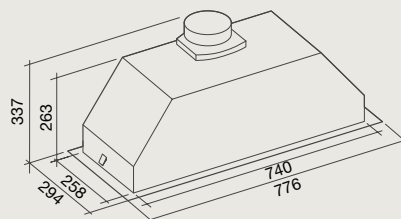

Distance minimale Plan de travail

Gaz : 62 cm

Électrique : 52 cm

Niveau sonore en vitesse 3

61 dB(A) re 1pW

Télécommande incluse

Dimensions d'encastrement

50 cm : 505 mm x 262 mm

70 cm : 751 mm x 262 mm

GR. INCASSO MURANO – 800 m³/h

Vitesse du moteur	1	2	3	4
Niveau sonore dB(A)re1pW - I.E.C.60704-2-13	49	55	61	67
Capacité (m ³ /h) I.E.C.61591	270	360	470	670
Pression (Pa)	390	420	460	500
Puissance (W)	134	156	180	215
Diamètre de sortie Ø (mm)	150	150	150	150

Hottes :	Nart	Référence	Code EAN	Classe énergétique	Dimensions (cm)	Poids net (Kg)	Débit (m ³ /h)
Gruppo incasso Murano 50 cm	120871	GRUPMU3110	8034122348391	B	50	9	800
Gruppo incasso Murano 70 cm	120872	GRUPMU3310	8034122348407	B	70	11	800
Gruppo incasso Murano Noir 50 cm	135506	GRUPMU3120	8034122359458	B	50	9	800
Gruppo incasso Murano Noir 70 cm	135507	GRUPMU3320	8034122359465	B	70	11	800