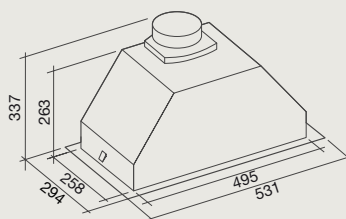

Distance minimale Plan de travail

Gaz : 62 cm

Électrique : 52 cm

Niveau sonore en vitesse 3

61 dB(A) re 1pW

Télécommande incluse

Dimensions d'encastrement

50 cm : 505 mm x 262 mm

70 cm : 751 mm x 262 mm

GR. INCASSO MURANO – 800 m³/h

Vitesse du moteur	1	2	3	4
Niveau sonore dB(A)re1pW - I.E.C.60704-2-13	49	55	61	67
Capacité (m ³ /h) I.E.C.61591	270	360	470	670
Pression (Pa)	390	420	460	500
Puissance (W)	134	156	180	215
Diamètre de sortie Ø (mm)	150	150	150	150

Hottes :	Nart	Référence	Code EAN	Classe énergétique	Dimensions (cm)	Poids net (Kg)	Débit (m ³ /h)
Gruppo incasso Murano 50 cm	120871	GRUPMU3110	8034122348391	B	50	9	800
Gruppo incasso Murano 70 cm	120872	GRUPMU3310	8034122348407	B	70	11	800
Gruppo incasso Murano Noir 50 cm	135506	GRUPMU3120	8034122359458	B	50	9	800
Gruppo incasso Murano Noir 70 cm	135507	GRUPMU3320	8034122359465	B	70	11	800