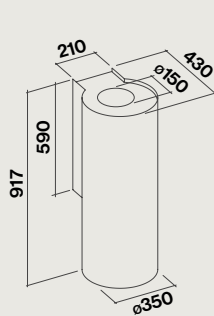

B

Distance minimale du plan de travail

Electrique : 52 cm

Gaz : 60 cm

Niveau sonore**Vitesse min**48 dB(A)_{re1pW}**Vitesse max**61 dB(A)_{re1pW}

Noir / Blanc / Cuivre / Or mat

Version murale

Version îlot

POLAR COLOR – 800 m³/h

Vitesse du moteur	1	2	3	4
Niveau sonore dB(A) _{re1pW} - I.E.C.60704-2-13	48	54	61	67
Capacité (m ³ /h) I.E.C.61591	290	380	490	710
Pression (Pa)	400	450	480	500
Puissance (W)	134	156	180	215
Diamètre de sortie Ø (mm)	150	150	150	150

Hottes :	Nart	Référence	Code EAN	Matériau Coloris	Dimensions (cm)	Poids net (Kg)	Débit (m ³ /h)
Polar Color blanche 35cm murale	134678	POLAR1110	8034122342146	Blanc	35	23	800
Polar Color blanche 35cm îlot	134679	POLAR2110	8034122342139	Blanc	35	24	800
Polar Color noire 35cm murale	134680	POLAR1120	8034122354620	Noir	35	23	800
Polar Color noire 35cm îlot	134681	POLAR2120	8034122354613	Noir	35	24	800
Polar Color or 35cm murale	134682	POLAR1140	8034122361239	Or mat	35	23	800
Polar Color or 35cm îlot	134683	POLAR2140	8034122361192	Or mat	35	24	800
Polar Color cuivre 35cm murale	134684	POLAR1160	8034122361215	Cuivre	35	23	800
Polar Color cuivre 35cm îlot	134685	POLAR2160	8034122361178	Cuivre	35	24	800