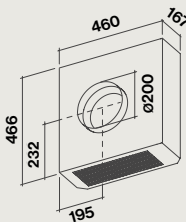

POLAR COLOR

Option

Moteur déportables.

Un moteur déporté peut être un choix pertinent pour réduire le bruit perçu dans la cuisine, grâce à l'éloignement du moteur.

Vous pouvez opter pour un moteur installé à l'intérieur de votre maison (déporté dans les combles par exemple) ou pour un moteur installé sur la façade extérieure de votre maison. Si la hotte dispose déjà d'un moteur, celui-ci doit être retiré.

Moteurs déportés extérieurs

Les moteurs extérieurs Falmecc impressionnent par leur puissance d'aspiration, leurs dimensions compactes, et leurs simplicité d'installation.

**Moteur déporté extérieur
1.000 m³/h**

Kit moteur déporté extérieur, 1.000 m³/h, livré avec un câble de 7 mètres. Il peut s'adapter sur toutes les hottes Falmecc ayant un moteur d'origine d'une puissance au moins égale à 800 m³/h, sauf gammes NRS et Green Tech.

118358

**Moteur déporté extérieur
1.500 m³/h**

Kit moteur déporté extérieur, 1.500 m³/h, livré avec un câble de 7 mètres. Il peut s'adapter sur toutes les hottes Falmecc ayant un moteur d'origine d'une puissance au moins égale à 800 m³/h, sauf gammes NRS et Green Tech. Attention, diamètre 200 mm.

125025