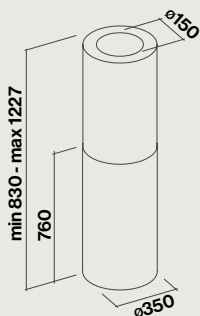

Mural 35 cm**îlot 35 cm****Moteur et commandes**800 m³/h

3 vitesses + Booster

Commandes électroniques

Filtres

Filtrés à charbon (inclus) : 114163

Éclairage

Led 3x1,2 W (3200 K)

Classe énergétique

B

Distance minimale du plan de travail

Electrique : 52 cm

Gaz : 60 cm

Niveau sonore**Vitesse min**48 dB(A)_{re1pW}**Vitesse max**61 dB(A)_{re1pW}

Noir / Blanc / Cuivre / Or mat

Version murale

Version îlot

POLAR COLOR – 800 m³/h

Vitesse du moteur	1	2	3	4
Niveau sonore dB(A) _{re1pW} - I.E.C.60704-2-13	48	54	61	67
Capacité (m ³ /h) I.E.C.61591	290	380	490	710
Pression (Pa)	400	450	480	500
Puissance (W)	134	156	180	215
Diamètre de sortie Ø (mm)	150	150	150	150

Hottes :	Nart	Référence	Code EAN	Matériau Coloris	Dimensions (cm)	Poids net (Kg)	Débit (m ³ /h)
Polar Color blanche 35cm murale	134678	POLAR1110	8034122342146	Blanc	35	23	800
Polar Color blanche 35cm îlot	134679	POLAR2110	8034122342139	Blanc	35	24	800
Polar Color noire 35cm murale	134680	POLAR1120	8034122354620	Noir	35	23	800
Polar Color noire 35cm îlot	134681	POLAR2120	8034122354613	Noir	35	24	800
Polar Color or 35cm murale	134682	POLAR1140	8034122361239	Or mat	35	23	800
Polar Color or 35cm îlot	134683	POLAR2140	8034122361192	Or mat	35	24	800
Polar Color cuivre 35cm murale	134684	POLAR1160	8034122361215	Cuivre	35	23	800
Polar Color cuivre 35cm îlot	134685	POLAR2160	8034122361178	Cuivre	35	24	800