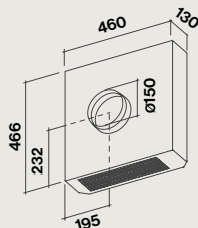

POLAR COLOR

Option

Moteur déportables.

Un moteur déporté peut être un choix pertinent pour réduire le bruit perçu dans la cuisine, grâce à l'éloignement du moteur.

Vous pouvez opter pour un moteur installé à l'intérieur de votre maison (déporté dans les combles par exemple) ou pour un moteur installé sur la façade extérieure de votre maison. Si la hotte dispose déjà d'un moteur, celui-ci doit être retiré.

Moteurs déportés extérieurs

Les moteurs extérieurs Falmecc impressionnent par leur puissance d'aspiration, leurs dimensions compactes, et leurs simplicité d'installation.

**Moteur déporté extérieur
1.000 m³/h**

Kit moteur déporté extérieur, 1.000 m³/h, livré avec un câble de 7 mètres. Il peut s'adapter sur toutes les hottes Falmecc ayant un moteur d'origine d'une puissance au moins égale à 800 m³/h, sauf gammes NRS et Green Tech.

118358

**Moteur déporté extérieur
1.500 m³/h**

Kit moteur déporté extérieur, 1.500 m³/h, livré avec un câble de 7 mètres. Il peut s'adapter sur toutes les hottes Falmecc ayant un moteur d'origine d'une puissance au moins égale à 800 m³/h, sauf gammes NRS et Green Tech. Attention, diamètre 200 mm.

125025