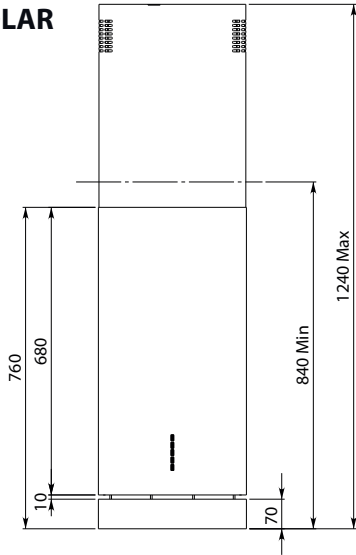

POLAR

ISOLA / ISLAND

POLAR LIGHT

POLAR BLACK / WHITE / X

POLAR 	Isola/Island: 24 Kg
POLAR LIGHT 	Isola/Island: 24 Kg
POLAR BLACK/WHITE/X 	Isola/Island: 24 Kg