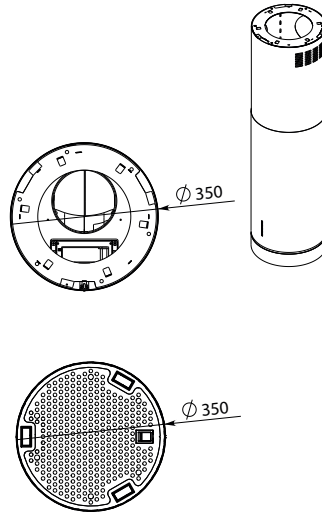

POLAR

ISOLA / ISLAND

POLAR LIGHT

POLAR BLACK / WHITE / X

POLAR 	Isola/Island: 24 Kg
POLAR LIGHT 	Isola/Island: 24 Kg
POLAR BLACK/WHITE/X 	Isola/Island: 24 Kg