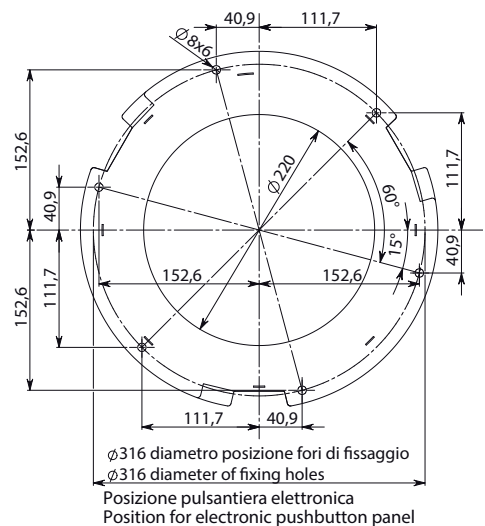

POLAR

ISOLA / ISLAND

POLAR LIGHT

POLAR BLACK / WHITE / X

POLAR 	Isola/Island: 24 Kg
POLAR LIGHT 	Isola/Island: 24 Kg
POLAR BLACK/WHITE/X 	Isola/Island: 24 Kg