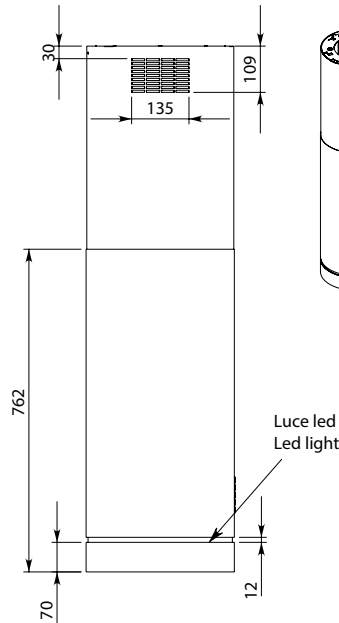

POLAR

ISOLA / ISLAND

POLAR LIGHT

POLAR BLACK / WHITE / X

POLAR 	Isola/Island: 24 Kg
POLAR LIGHT 	Isola/Island: 24 Kg
POLAR BLACK/WHITE/X 	Isola/Island: 24 Kg