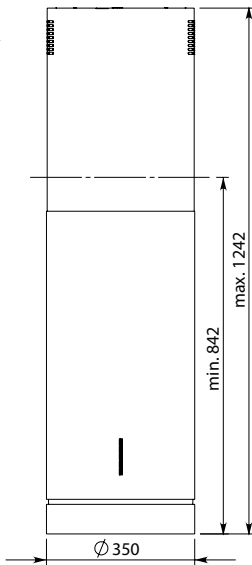

POLAR

ISOLA / ISLAND

POLAR LIGHT

POLAR BLACK / WHITE / X

POLAR 	Isola/Island: 24 Kg
POLAR LIGHT 	Isola/Island: 24 Kg
POLAR BLACK/WHITE/X 	Isola/Island: 24 Kg