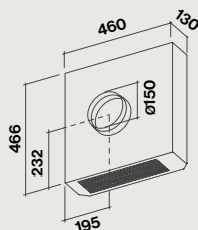

POLAR COLOR

Option

Moteur déportables.

Un moteur déporté peut être un choix pertinent pour réduire le bruit perçu dans la cuisine, grâce à l'éloignement du moteur.

Vous pouvez opter pour un moteur installé à l'intérieur de votre maison (déporté dans les combles par exemple) ou pour un moteur installé sur la façade extérieure de votre maison. Si la hotte dispose déjà d'un moteur, celui-ci doit être retiré.

Moteurs déportés extérieurs

Les moteurs extérieurs Falmecc impressionnent par leur puissance d'aspiration, leurs dimensions compactes, et leurs simplicité d'installation.

**Moteur déporté extérieur
1.000 m³/h**

Kit moteur déporté extérieur, 1.000 m³/h, livré avec un câble de 7 mètres. Il peut s'adapter sur toutes les hottes Falmecc ayant un moteur d'origine d'une puissance au moins égale à 800 m³/h, sauf gammes NRS et Green Tech.

118358

**Moteur déporté extérieur
1.500 m³/h**

Kit moteur déporté extérieur, 1.500 m³/h, livré avec un câble de 7 mètres. Il peut s'adapter sur toutes les hottes Falmecc ayant un moteur d'origine d'une puissance au moins égale à 800 m³/h, sauf gammes NRS et Green Tech. Attention, diamètre 200 mm.

125025