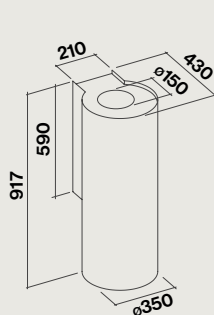

B

Distance minimale du plan de travail

Electrique : 52 cm

Gaz : 60 cm

Niveau sonore**Vitesse min**48 dB(A)_{re1pW}**Vitesse max**61 dB(A)_{re1pW}

Noir / Blanc / Cuivre / Or mat

Version murale

Version îlot

POLAR COLOR – 800 m³/h

Vitesse du moteur	1	2	3	4
Niveau sonore dB(A) _{re1pW} - I.E.C.60704-2-13	48	54	61	67
Capacité (m ³ /h) I.E.C.61591	290	380	490	710
Pression (Pa)	400	450	480	500
Puissance (W)	134	156	180	215
Diamètre de sortie Ø (mm)	150	150	150	150

Hottes :	Nart	Référence	Code EAN	Matériau Coloris	Dimensions (cm)	Poids net (Kg)	Débit (m ³ /h)
Polar Color blanche 35cm murale	134678	POLAR1110	8034122342146	Blanc	35	23	800
Polar Color blanche 35cm îlot	134679	POLAR2110	8034122342139	Blanc	35	24	800
Polar Color noire 35cm murale	134680	POLAR1120	8034122354620	Noir	35	23	800
Polar Color noire 35cm îlot	134681	POLAR2120	8034122354613	Noir	35	24	800
Polar Color or 35cm murale	134682	POLAR1140	8034122361239	Or mat	35	23	800
Polar Color or 35cm îlot	134683	POLAR2140	8034122361192	Or mat	35	24	800
Polar Color cuivre 35cm murale	134684	POLAR1160	8034122361215	Cuivre	35	23	800
Polar Color cuivre 35cm îlot	134685	POLAR2160	8034122361178	Cuivre	35	24	800