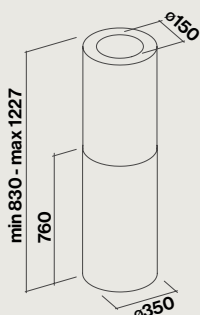

Mural 35 cm**îlot 35 cm****Moteur et commandes**800 m³/h

3 vitesses + Booster

Commandes électroniques

Filtres

Filtrés à charbon (inclus) : 114163

Éclairage

Led 3x1,2 W (3200 K)

Classe énergétique

B

Distance minimale du plan de travail

Electrique : 52 cm

Gaz : 60 cm

Niveau sonore**Vitesse min**48 dB(A)_{re1pW}**Vitesse max**61 dB(A)_{re1pW}

Noir / Blanc / Cuivre / Or mat

Version murale

Version îlot

POLAR COLOR – 800 m³/h

Vitesse du moteur	1	2	3	4
Niveau sonore dB(A) _{re1pW} - I.E.C.60704-2-13	48	54	61	67
Capacité (m ³ /h) I.E.C.61591	290	380	490	710
Pression (Pa)	400	450	480	500
Puissance (W)	134	156	180	215
Diamètre de sortie Ø (mm)	150	150	150	150

Hottes :	Nart	Référence	Code EAN	Matériau Coloris	Dimensions (cm)	Poids net (Kg)	Débit (m ³ /h)
Polar Color blanche 35cm murale	134678	POLAR1110	8034122342146	Blanc	35	23	800
Polar Color blanche 35cm îlot	134679	POLAR2110	8034122342139	Blanc	35	24	800
Polar Color noire 35cm murale	134680	POLAR1120	8034122354620	Noir	35	23	800
Polar Color noire 35cm îlot	134681	POLAR2120	8034122354613	Noir	35	24	800
Polar Color or 35cm murale	134682	POLAR1140	8034122361239	Or mat	35	23	800
Polar Color or 35cm îlot	134683	POLAR2140	8034122361192	Or mat	35	24	800
Polar Color cuivre 35cm murale	134684	POLAR1160	8034122361215	Cuivre	35	23	800
Polar Color cuivre 35cm îlot	134685	POLAR2160	8034122361178	Cuivre	35	24	800