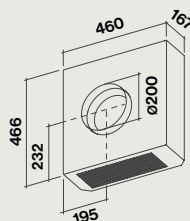

POLAR COLOR

Option

Moteur déportables.

Un moteur déporté peut être un choix pertinent pour réduire le bruit perçu dans la cuisine, grâce à l'éloignement du moteur.

Vous pouvez opter pour un moteur installé à l'intérieur de votre maison (déporté dans les combles par exemple) ou pour un moteur installé sur la façade extérieure de votre maison. Si la hotte dispose déjà d'un moteur, celui-ci doit être retiré.

Moteurs déportés extérieurs

Les moteurs extérieurs Falmecc impressionnent par leur puissance d'aspiration, leurs dimensions compactes, et leurs simplicité d'installation.

**Moteur déporté extérieur
1.000 m³/h**

Kit moteur déporté extérieur, 1.000 m³/h, livré avec un câble de 7 mètres. Il peut s'adapter sur toutes les hottes Falmecc ayant un moteur d'origine d'une puissance au moins égale à 800 m³/h, sauf gammes NRS et Green Tech.

118358

**Moteur déporté extérieur
1.500 m³/h**

Kit moteur déporté extérieur, 1.500 m³/h, livré avec un câble de 7 mètres. Il peut s'adapter sur toutes les hottes Falmecc ayant un moteur d'origine d'une puissance au moins égale à 800 m³/h, sauf gammes NRS et Green Tech. Attention, diamètre 200 mm.

125025