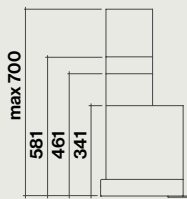

60/90cm : 2x1,2W (2700-5600K)

120cm : 4x1,2W (2700-5600K)

Classe énergétique

B

Niveau sonore

Vitesse min

49 dB(A)_{re1pW}

Vitesse max

61 dB(A)_{re1pW}

Distance minimale du plan de travail

Gaz: 52 cm

Électrique: 52 cm

Vue de côté

Étagère en option

Move Plane Noir/Blanc – 800 m³/h

Vitesse du moteur	1	2	3	4
Niveau sonore dB(A) _{re1pW} - I.E.C.60704-2-13	49	55	61	67
Capacité (m ³ /h) I.E.C.61591	270	360	470	670
Pression (Pa)	390	420	460	500
Puissance (W)	134	156	180	215
Diamètre de sortie Ø (mm)	150	150	150	150

Hottes :	Nart	Référence	Code EAN	Matériau Coloris	Dimensions (cm)	Poids net (Kg)	Débit (m ³ /h)
Virgola No Drop 120 cm inox	134712	VIRGOND3631	8034122361383	inox brossé	120	19	800
Virgola No Drop 90 cm inox	134713	VIRGOND3431	8034122361420	inox brossé	90	16	800
Virgola No Drop 60 cm inox	134714	VIRGOND3231	8034122361406	inox brossé	60	13	800
Virgola No Drop 120 cm noir	134715	VIRGOND3621	8034122361390	inox noir	120	19	800
Virgola No Drop 90 cm noir	134716	VIRGOND3421	8034122361437	inox noir	90	16	800
Virgola No Drop 60 cm noir	134717	VIRGOND3221	8034122361413	inox noir	60	13	800