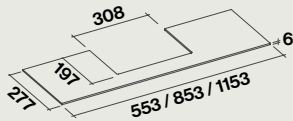

61 dB(A)_{re1pW}

Distance minimale du plan de travail

Gaz: 52 cm

Électrique: 52 cm

Vue de côté

Étagère en option

Move Plane Noir/Blanc – 800 m³/h

Vitesse du moteur	1	2	3	4
Niveau sonore dB(A) _{re1pW} - I.E.C.60704-2-13	49	55	61	67
Capacité (m ³ /h) I.E.C.61591	270	360	470	670
Pression (Pa)	390	420	460	500
Puissance (W)	134	156	180	215
Diamètre de sortie Ø (mm)	150	150	150	150

Hottes :	Nart	Référence	Code EAN	Matériau Coloris	Dimensions (cm)	Poids net (Kg)	Débit (m ³ /h)
Virgola No Drop 120 cm inox	134712	VIRGOND3631	8034122361383	inox brossé	120	19	800
Virgola No Drop 90 cm inox	134713	VIRGOND3431	8034122361420	inox brossé	90	16	800
Virgola No Drop 60 cm inox	134714	VIRGOND3231	8034122361406	inox brossé	60	13	800
Virgola No Drop 120 cm noir	134715	VIRGOND3621	8034122361390	inox noir	120	19	800
Virgola No Drop 90 cm noir	134716	VIRGOND3421	8034122361437	inox noir	90	16	800
Virgola No Drop 60 cm noir	134717	VIRGOND3221	8034122361413	inox noir	60	13	800