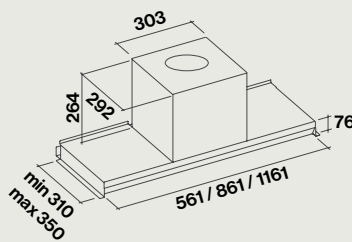

61 dB(A)_{re1pW}

Distance minimale du plan de travail

Gaz: 52 cm

Électrique: 52 cm

Vue de côté

Étagère en option

Move Plane Noir/Blanc – 800 m³/h

Vitesse du moteur	1	2	3	4
Niveau sonore dB(A) _{re1pW} - I.E.C.60704-2-13	49	55	61	67
Capacité (m ³ /h) I.E.C.61591	270	360	470	670
Pression (Pa)	390	420	460	500
Puissance (W)	134	156	180	215
Diamètre de sortie Ø (mm)	150	150	150	150