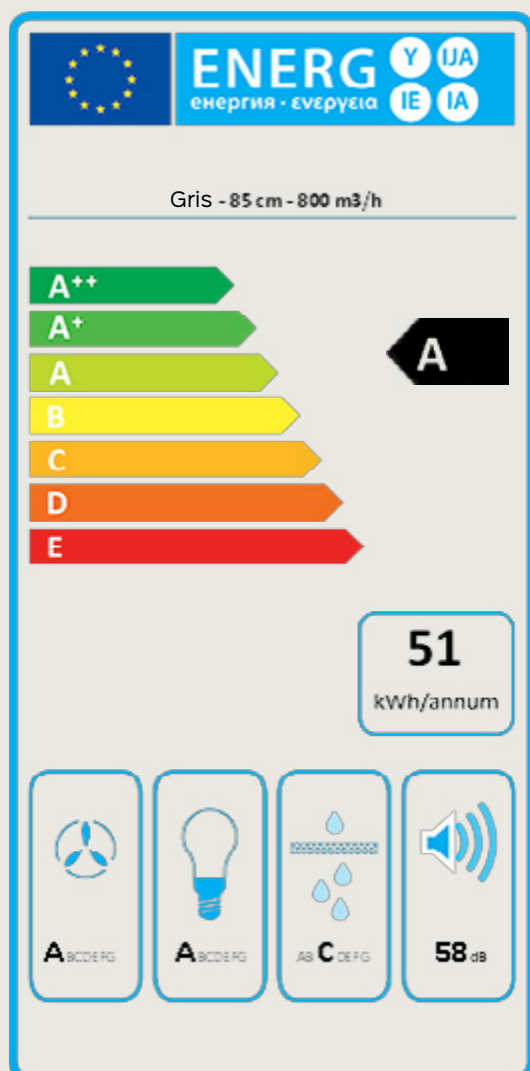

Tableau des performances

Vitesse moteur	1	2	3	4
Bruit dB(A)re1pW-I.E.C.60704-2-13	46	53	58	66
(m³/h) I.E.C.61591 Tuyau standard	295	390	500	750
Pression maximale (Pa)	390	440	490	510
Puissance moteur (W)	130	150	178	224
Ventilation	150	150	150	150

Étiquette énergétique

PF		
S	Falmec Spa	
M	Gris - 85 cm - 800 m³/h	
AEC	51,3	kWh/a
ECC	A	
FDE	31,6	
FDEC	A	
LE	30,0	
LEC	A	
GFE	82,0	
GFEC	C	
Qmin	295,0	m³/h
Qmax	500,0	m³/h
Qboost	750,0	m³/h
SPEmin	46	dBa
SPEmax	58	dBa
SPEboost	66	dBa
PO	-	W
PS	0,48	W
PI		
F	0,9	
EEl	51,6	
Qbep	440,0	m³/h
Pbep	388	Pa
Qboost	750,0	m³/h
Wbep	150,0	W
WL	2,80	W
Emiddle	85	lex
Lwa-SPEmax	58	dBa