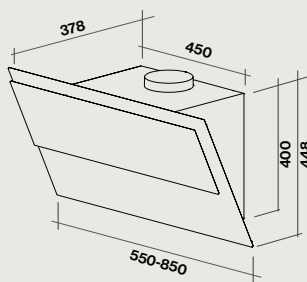

Distance minimale

Plan de travail 52 cm

Niveau sonore en vitesse 3

58 dB(A) re 1pW

Schémas techniques

Hottes :	Nart	Référence	Code EAN	Matériau Coloris	Dimensions (cm)	Poids net (Kg)	Débit (m ³ /h)
Verso Murale 55 cm gris	135508	VERSO1240	8034122361635	Verre gris	55	17	800
Verso Murale 85 cm gris	135509	VERSO1440	8034122361642	Verre gris	85	19	800