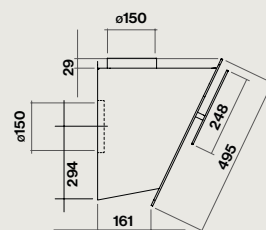

Distance minimale

Plan de travail 52 cm

Niveau sonore en vitesse 3

58 dB(A) re 1pW

Schémas techniques

Hottes :	Nart	Référence	Code EAN	Matériau Coloris	Dimensions (cm)	Poids net (Kg)	Débit (m ³ /h)
Verso Murale 55 cm gris	135508	VERSO1240	8034122361635	Verre gris	55	17	800
Verso Murale 85 cm gris	135509	VERSO1440	8034122361642	Verre gris	85	19	800