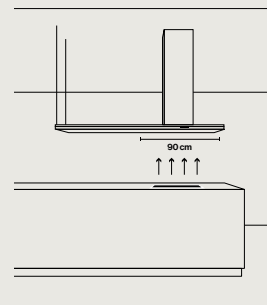

C

Distance minimale du plan de travail

Électrique : 52 cm
Gaz : 63 cm

Niveau sonore

Vitesse min
37 dB(A)_{re1pW}

Vitesse max

46 dB(A)_{re1pW}

Hauteur minimale requise

Recyclage : 802 mm

**Lumen Isola 175 NRS – 800 m³/h**

Vitesse du moteur	1	2	3	4
Niveau sonore dB(A) _{re1pW} - I.E.C.60704-2-13	37	41	46	54,5
Capacité (m ³ /h) I.E.C.61591	220	290	375	610
Pression (Pa)	390	440	490	510
Puissance (W)	130	150	178	224
Diamètre de sortie Ø (mm)	150	150	150	150