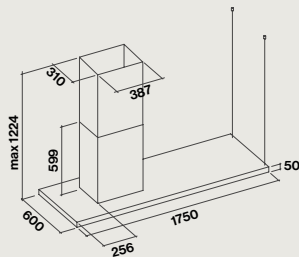

C

Distance minimale du plan de travail

Électrique : 52 cm
Gaz : 63 cm

Niveau sonore

Vitesse min
37 dB(A)_{re1pW}

Vitesse max

46 dB(A)_{re1pW}

Hauteur minimale requise

Recyclage : 802 mm

**Lumen Isola 175 NRS – 800 m³/h**

Vitesse du moteur	1	2	3	4
Niveau sonore dB(A) _{re1pW} - I.E.C.60704-2-13	37	41	46	54,5
Capacité (m ³ /h) I.E.C.61591	220	290	375	610
Pression (Pa)	390	440	490	510
Puissance (W)	130	150	178	224
Diamètre de sortie Ø (mm)	150	150	150	150

Hottes :	Nart	Référence	Code EAN	Matériau Coloris	Dimensions (cm)	Poids net (Kg)	Débit (m ³ /h)
Lumen NRS îlot 175 cm Cheminée à droite	134667	LUMENRS2731	8034122362892	Inox brossé	175	60	800
Lumen NRS îlot 175 cm Cheminée à gauche	134668	LUMENRS2732	8034122362908	Inox brossé	175	60	800