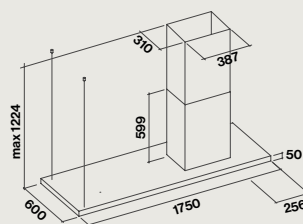

C

Distance minimale du plan de travail

Électrique : 52 cm
Gaz : 63 cm

Niveau sonore

Vitesse min
37 dB(A)_{re1pW}

Vitesse max

46 dB(A)_{re1pW}

Hauteur minimale requise

Recyclage : 802 mm

**Lumen Isola 175 NRS – 800 m³/h**

Vitesse du moteur	1	2	3	4
Niveau sonore dB(A) _{re1pW} - I.E.C.60704-2-13	37	41	46	54,5
Capacité (m ³ /h) I.E.C.61591	220	290	375	610
Pression (Pa)	390	440	490	510
Puissance (W)	130	150	178	224
Diamètre de sortie Ø (mm)	150	150	150	150

Hottes :	Nart	Référence	Code EAN	Matériau Coloris	Dimensions (cm)	Poids net (Kg)	Débit (m ³ /h)
Lumen NRS îlot 175 cm Cheminée à droite	134667	LUMENRS2731	8034122362892	Inox brossé	175	60	800
Lumen NRS îlot 175 cm Cheminée à gauche	134668	LUMENRS2732	8034122362908	Inox brossé	175	60	800