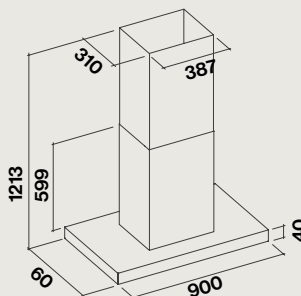

#### Hauteur minimale requise

Recyclage mural : 802 mm

Recyclage îlot : 802 mm

Evacuation par le mur : 803 mm