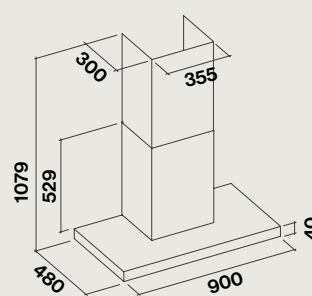

#### Hauteur minimale requise

Recyclage mural : 802 mm

Recyclage îlot : 802 mm

Evacuation par le mur : 803 mm